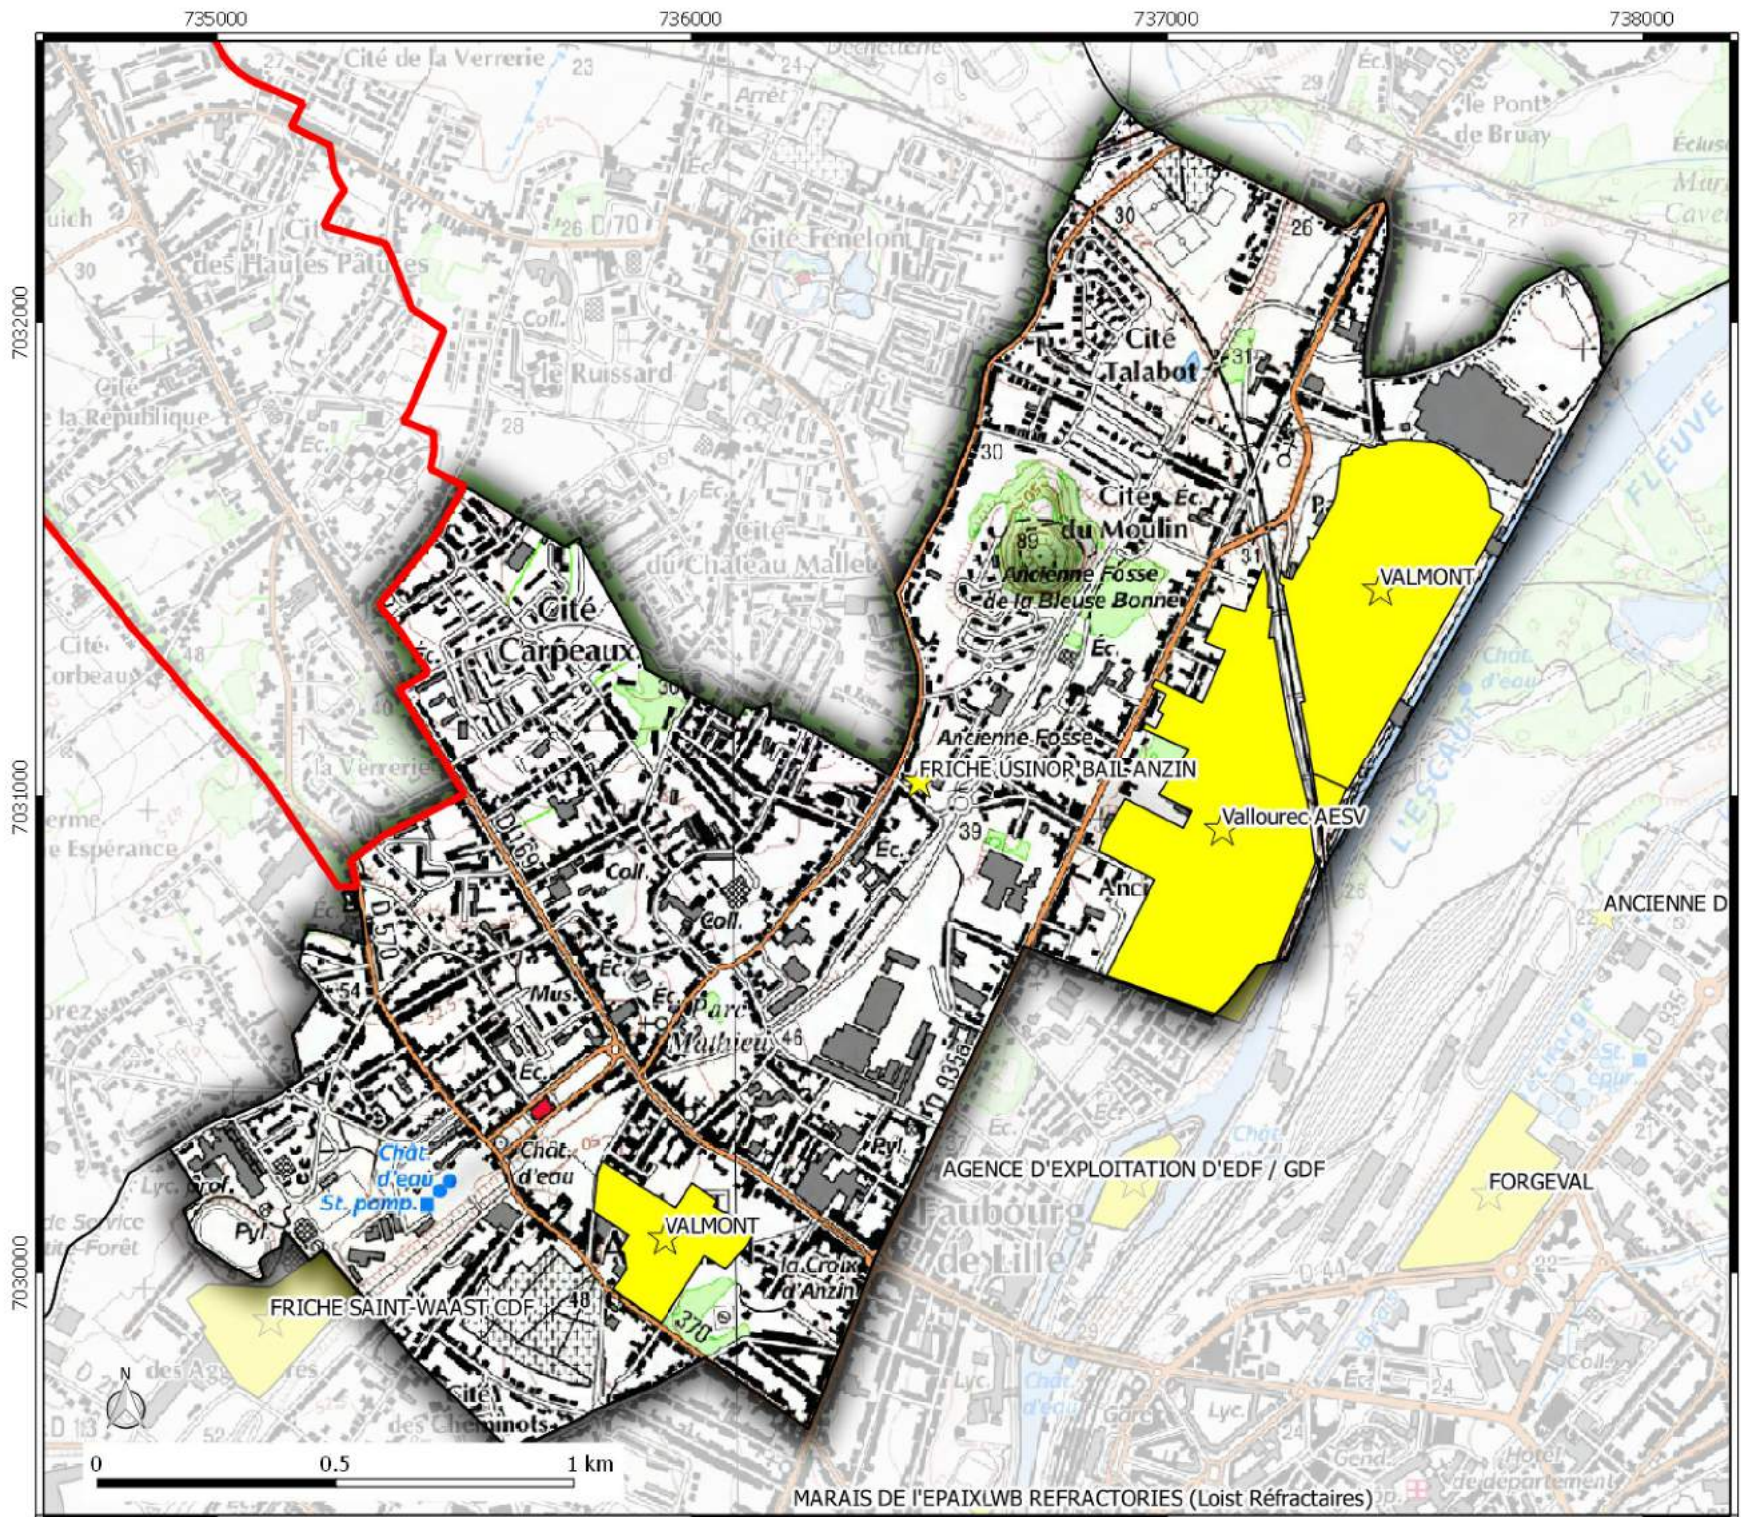

**Direction
Départementale
des Territoires
et de la Mer du Nord**
D.D.T.M 59

Service Urbanisme et Connaissances des Territoires
Pôle Gestion et valorisation des données

Basol
commune de
ANZIN

Légende
Site Basol (point)
Site Basol (surface)

Date de mise à jour : 30/09/2016