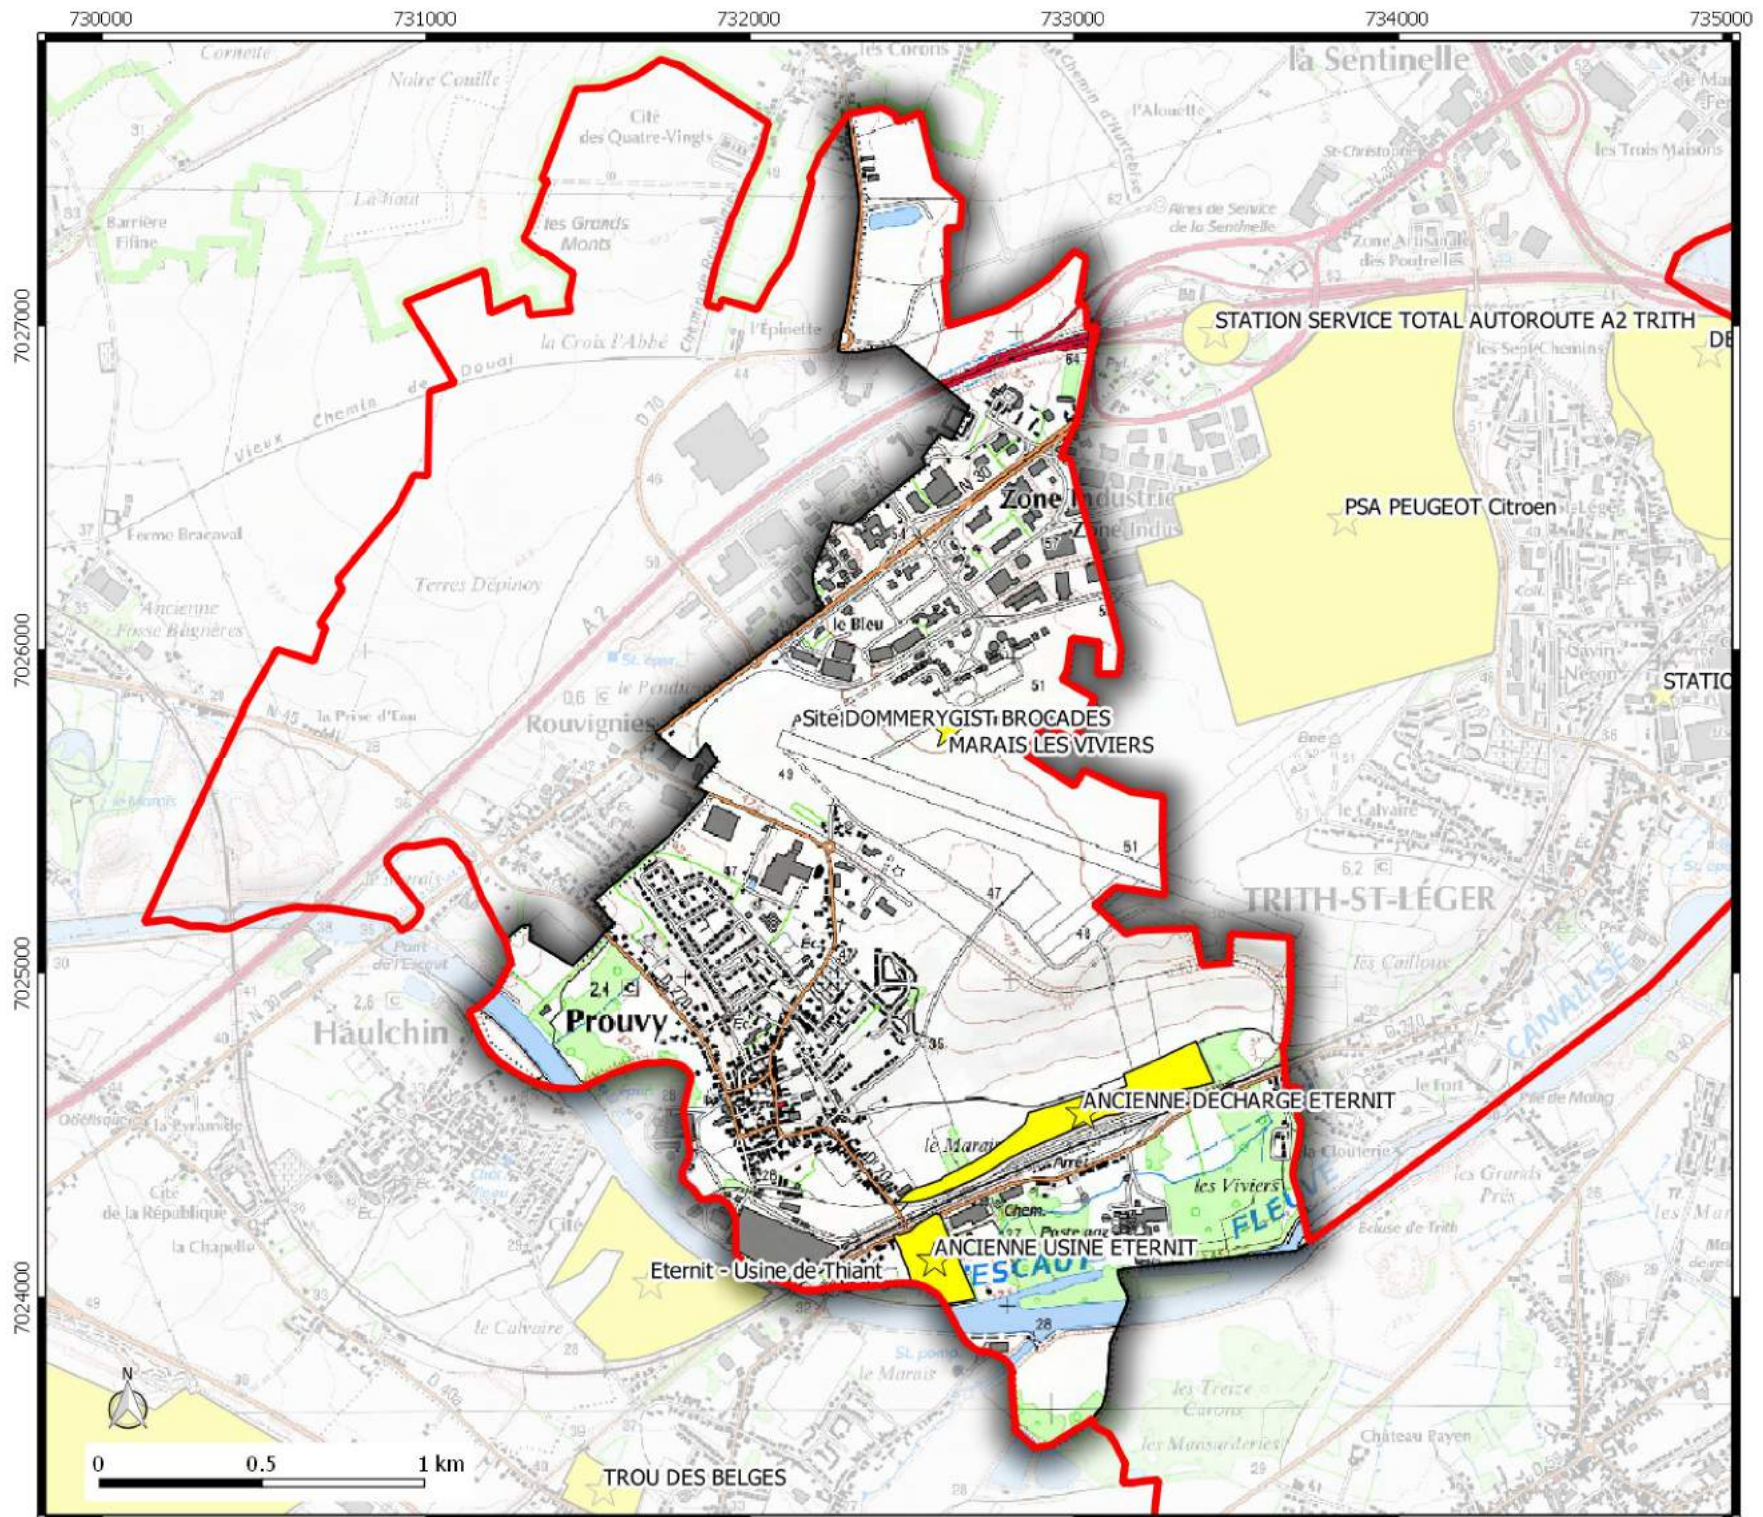

# Basol

commune de  
**SAULTAIN**

## Légende

-  Site Basol (point)
-  Site Basol (surface)

7028000

7027000

7026000

7025000

## Légende

-  Site Basol (point)
-  Site Basol (surface)