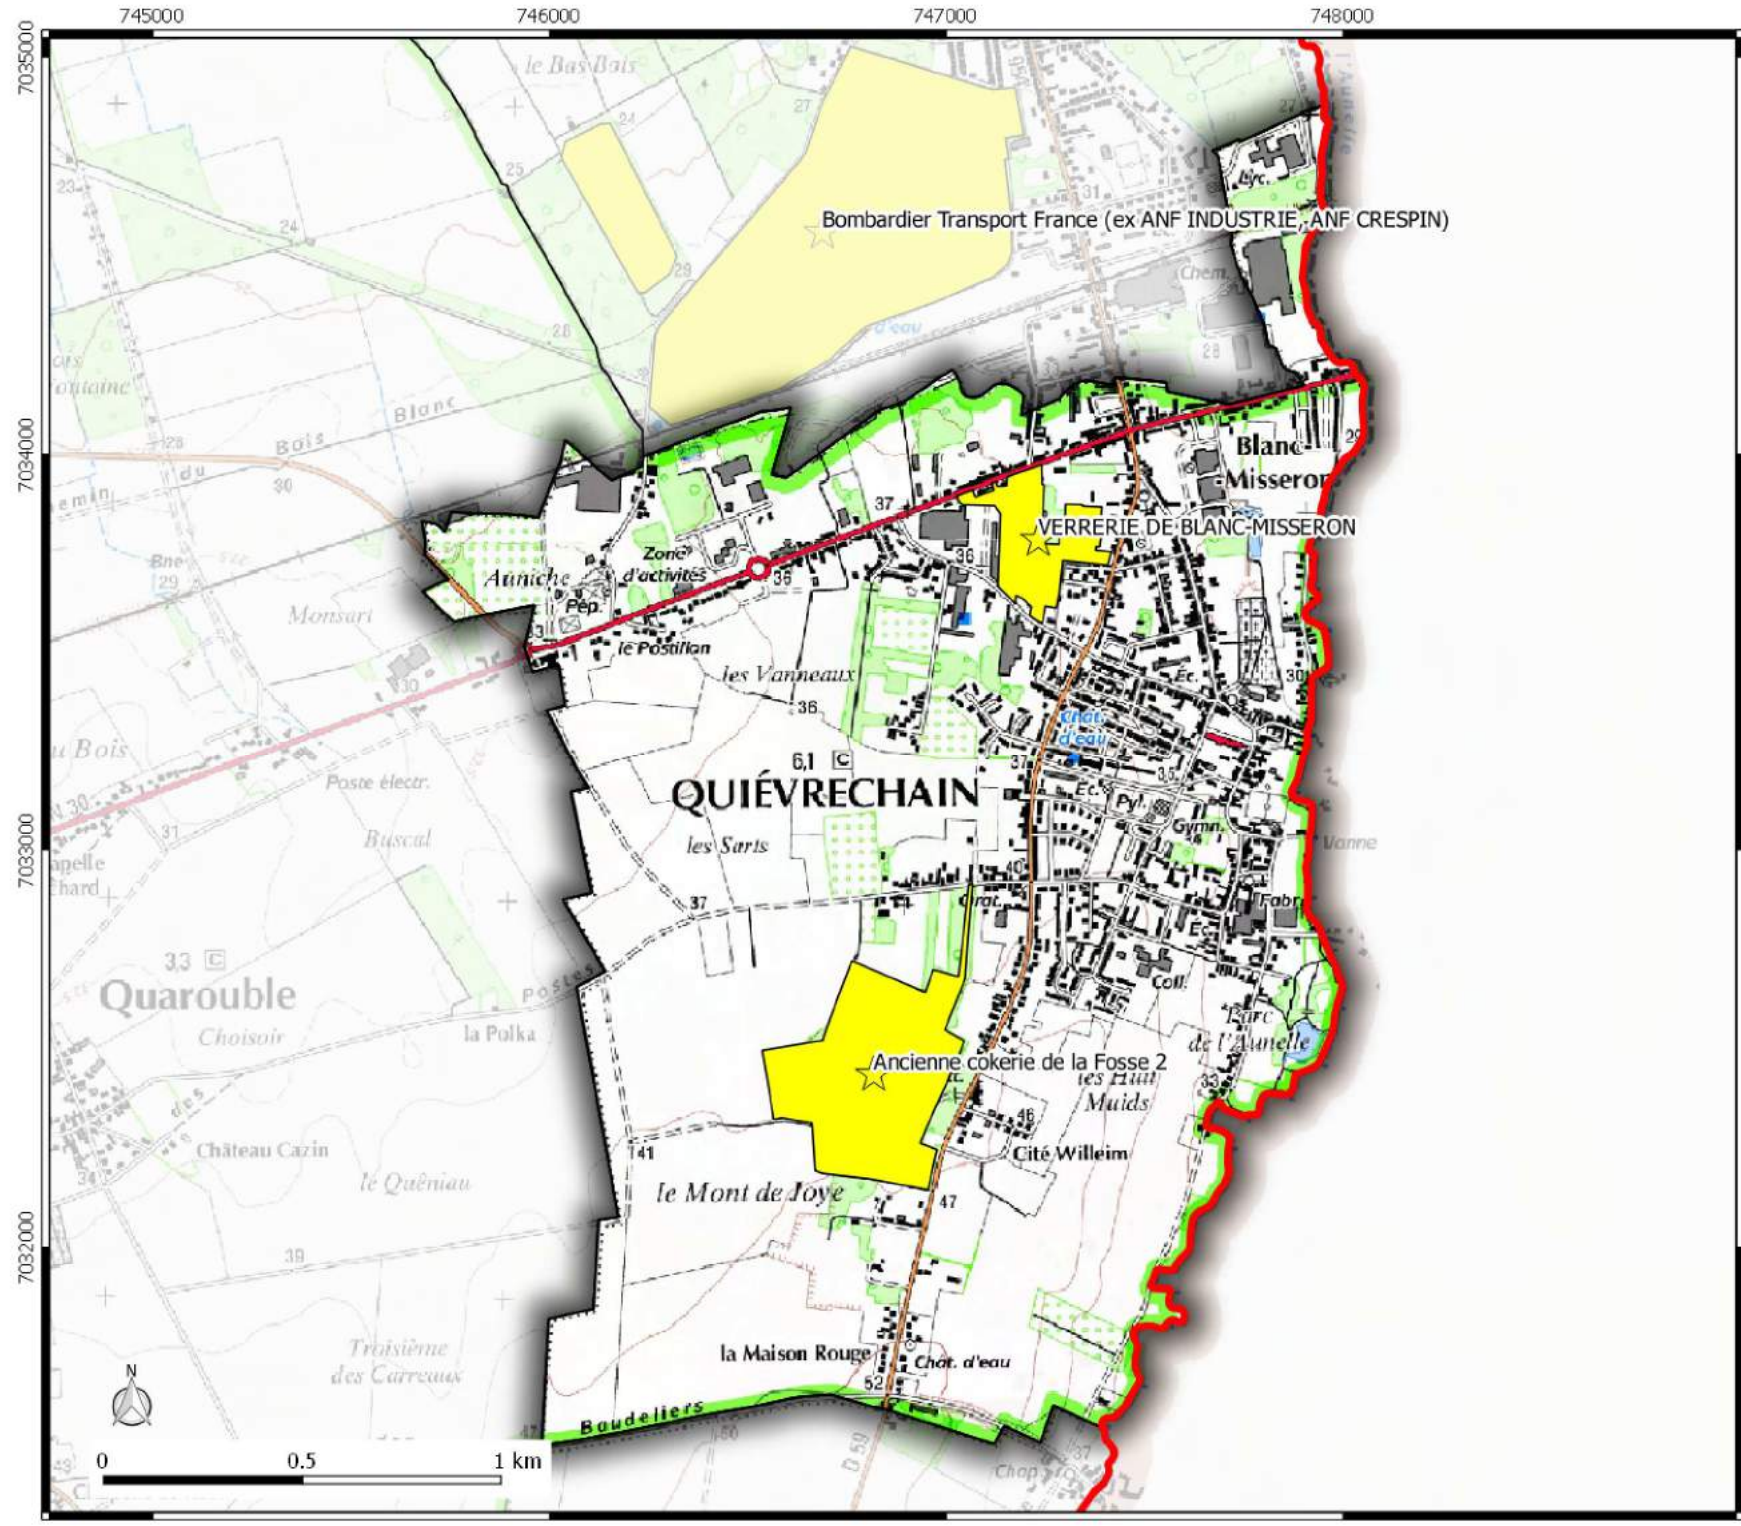

**Basol**  
 commune de  
**QUIEVRECHAIN**

**Légende**  
 Site Basol (point)  
 Site Basol (surface)

Date de mise à jour : 30/09/2016

**Direction  
Départementale  
des Territoires  
et de la Mer du Nord**  
 D.D.T.M 59