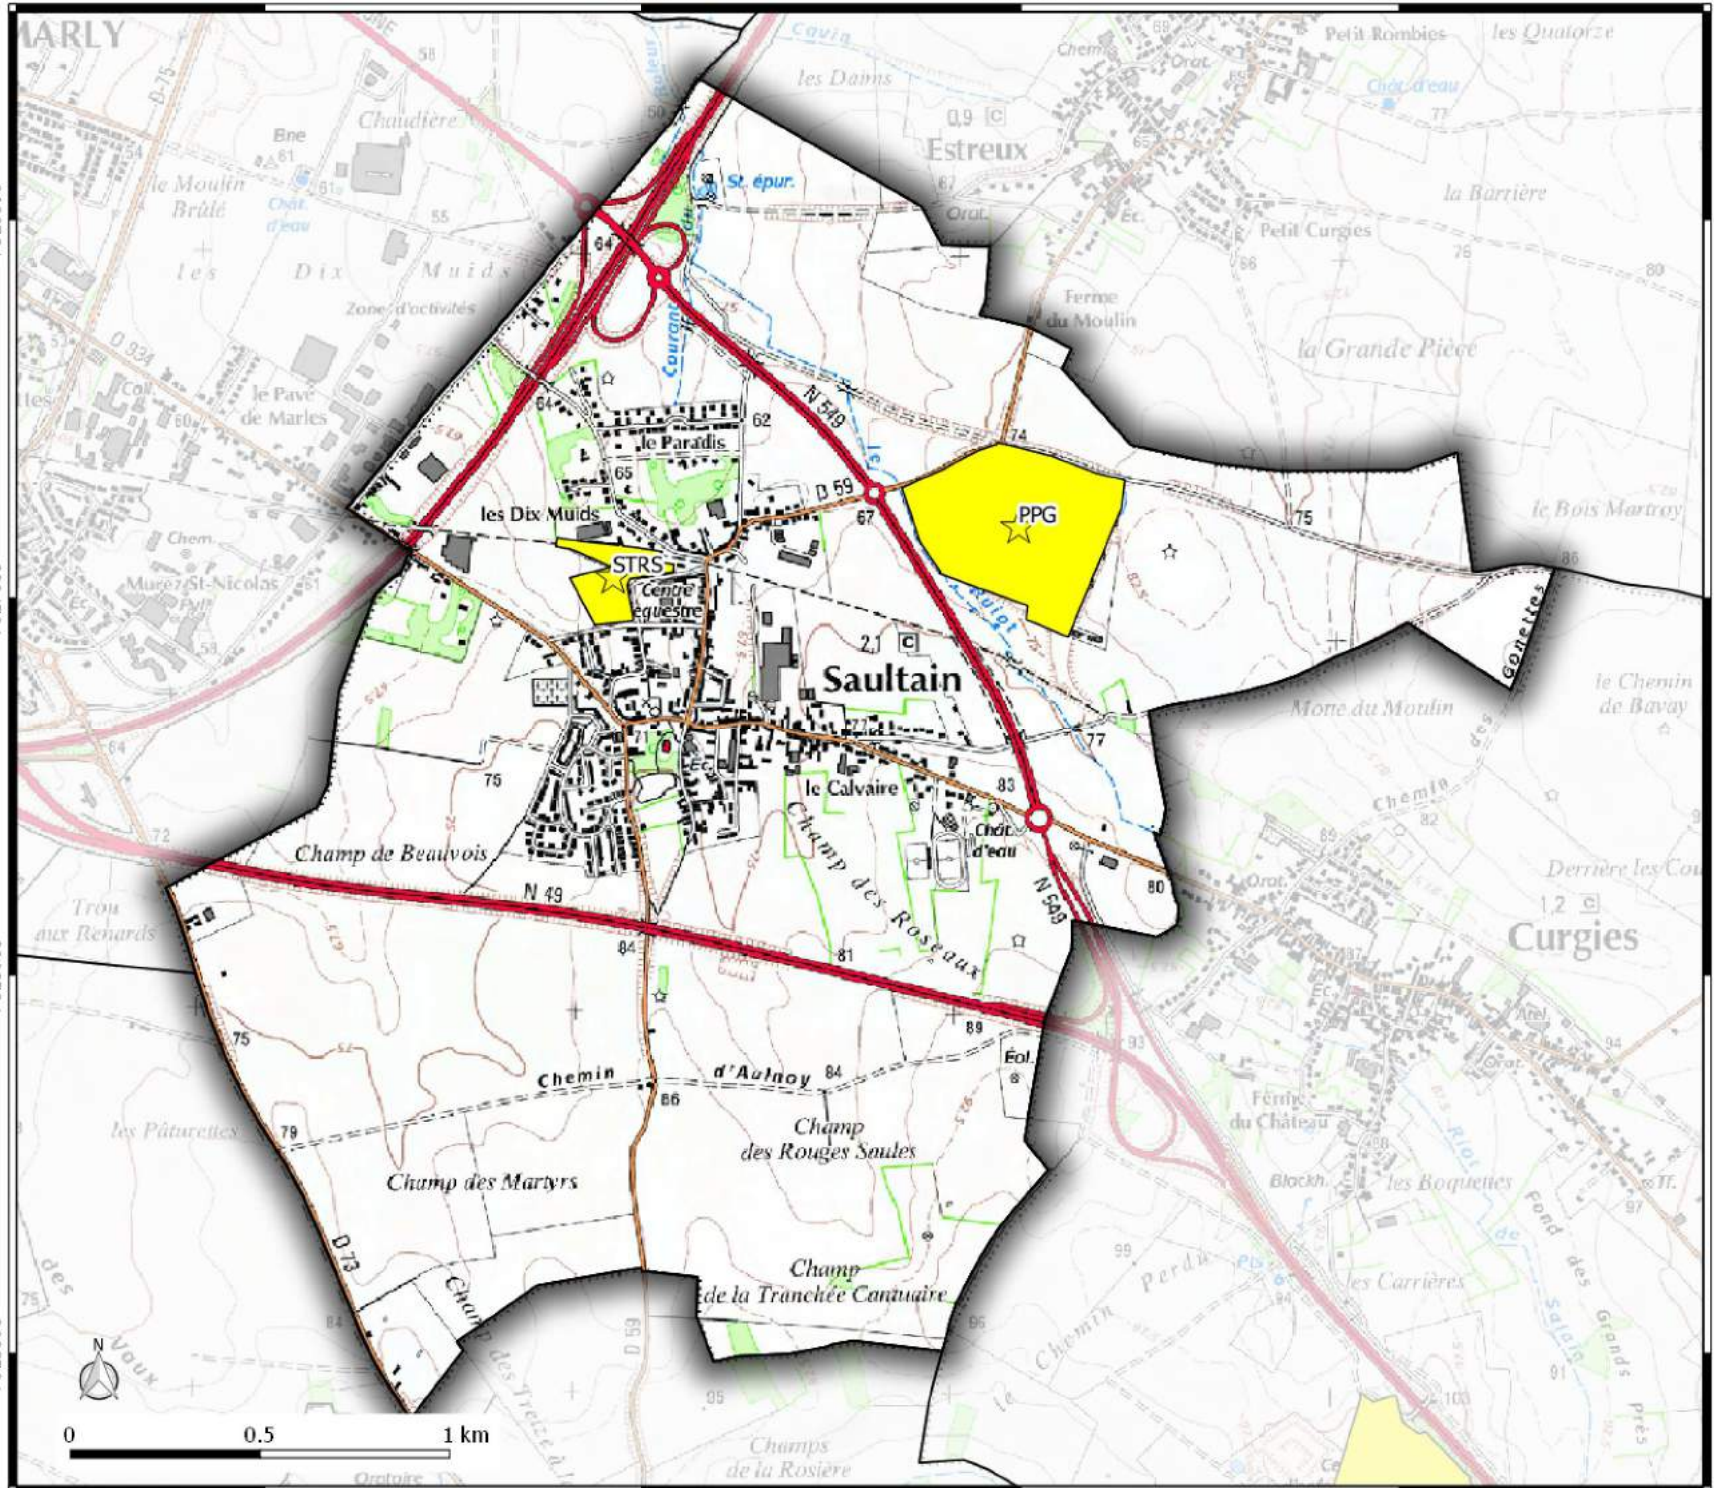

# Basol

commune de  
**SAULTAIN**

## Légende

-  Site Basol (point)
-  Site Basol (surface)

7028000

7027000

7026000

7025000

## Légende

-  Site Basol (point)
-  Site Basol (surface)