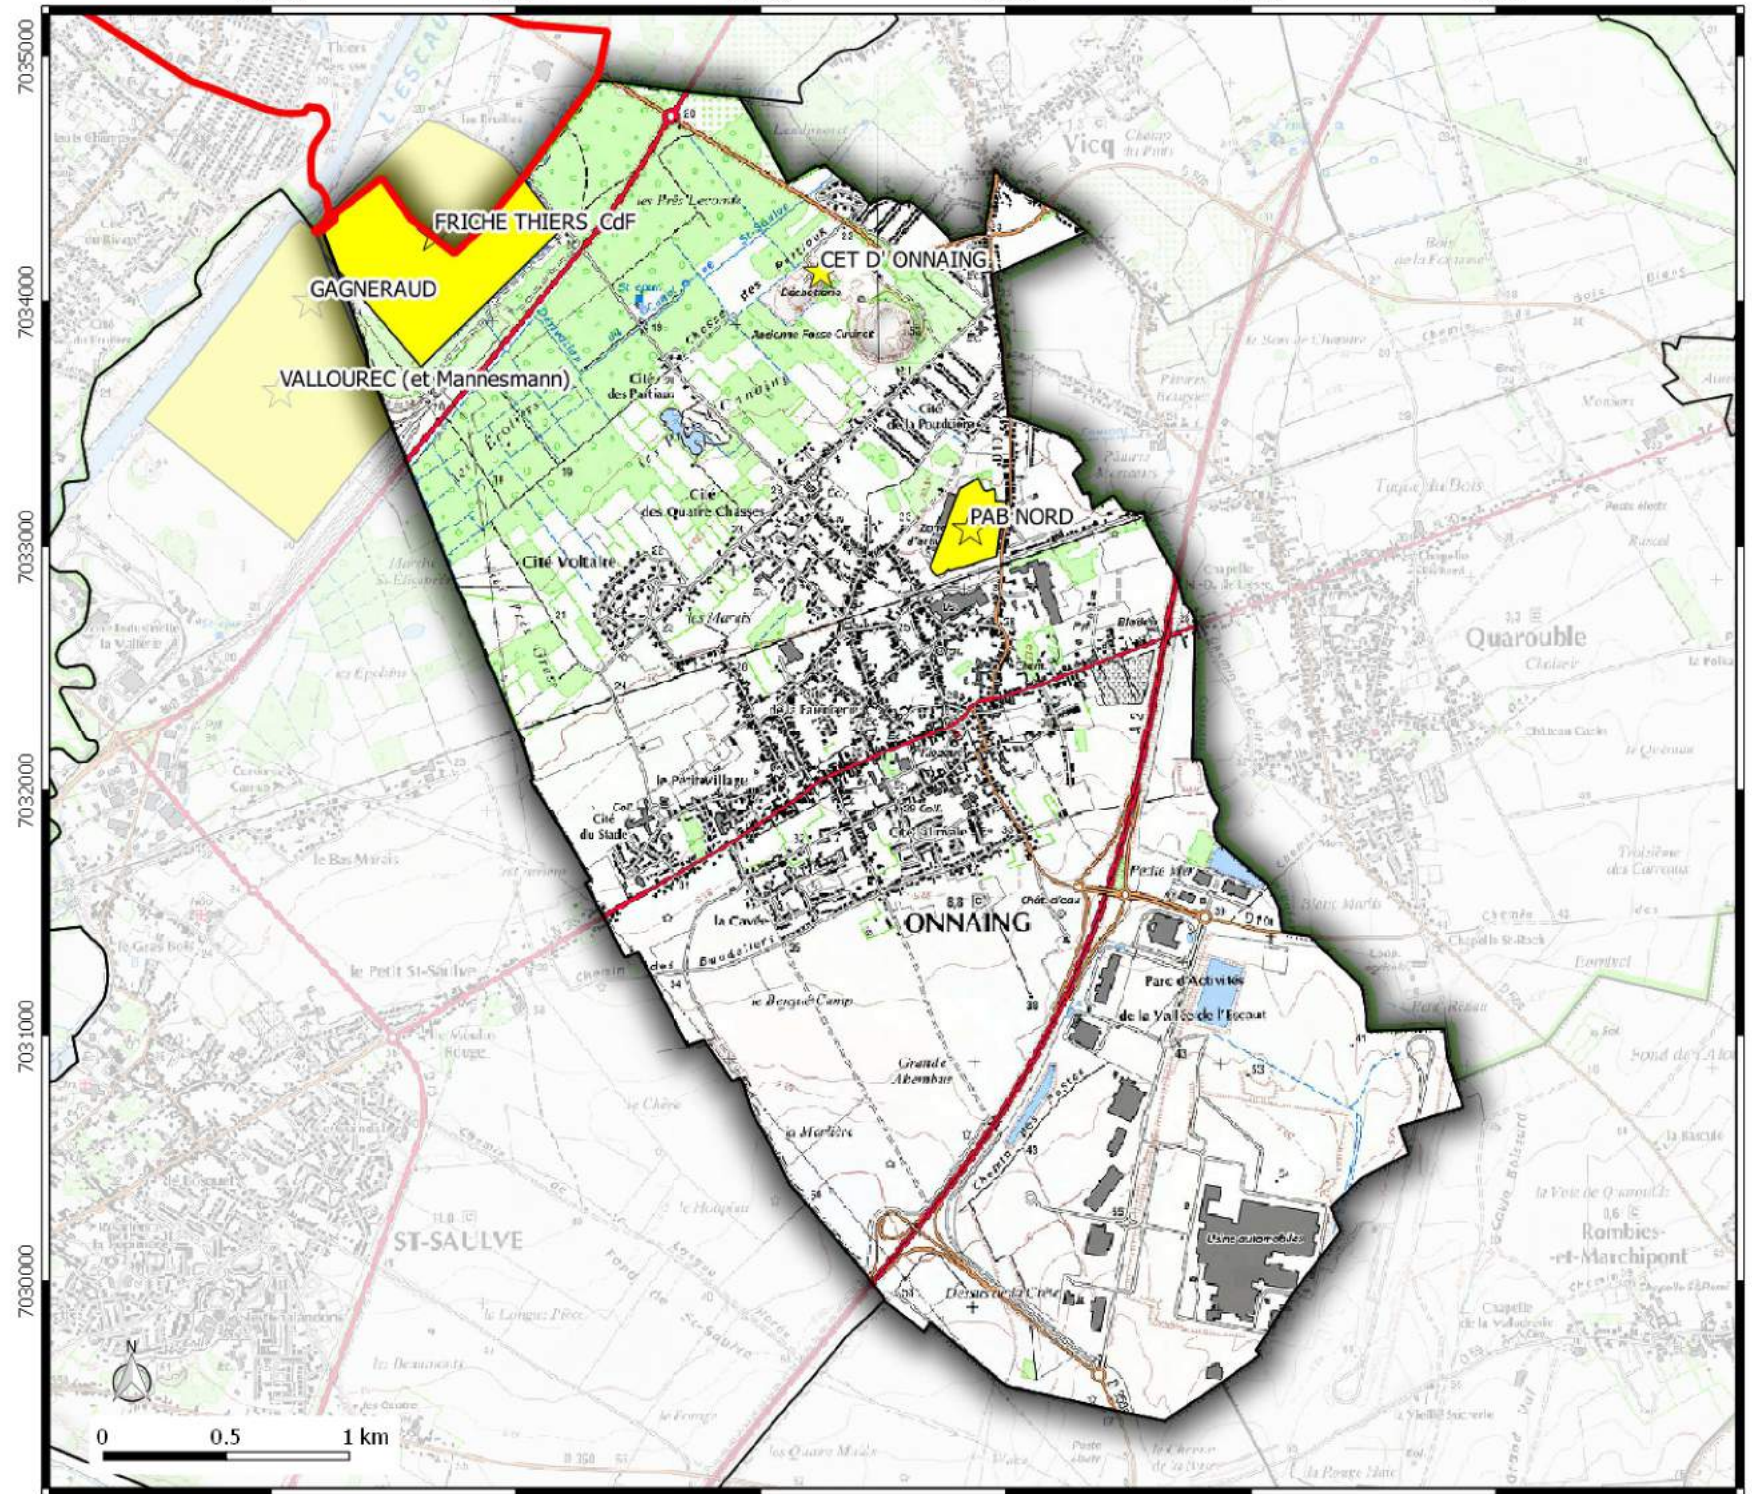

740000 741000 742000 743000 744000 745000

Direction
Départementale
des Territoires
et de la Mer du Nord
D.D.T.M 59

Service Urbanisme et Connaissances des Territoires
Pôle Gestion et valorisation des données

Basol
commune de
ONNAING

Légende
★ Site Basol (point)
■ Site Basol (surface)

7035000
7034000
7033000
7032000
7031000
7030000

Date de mise à jour : 30/09/2016