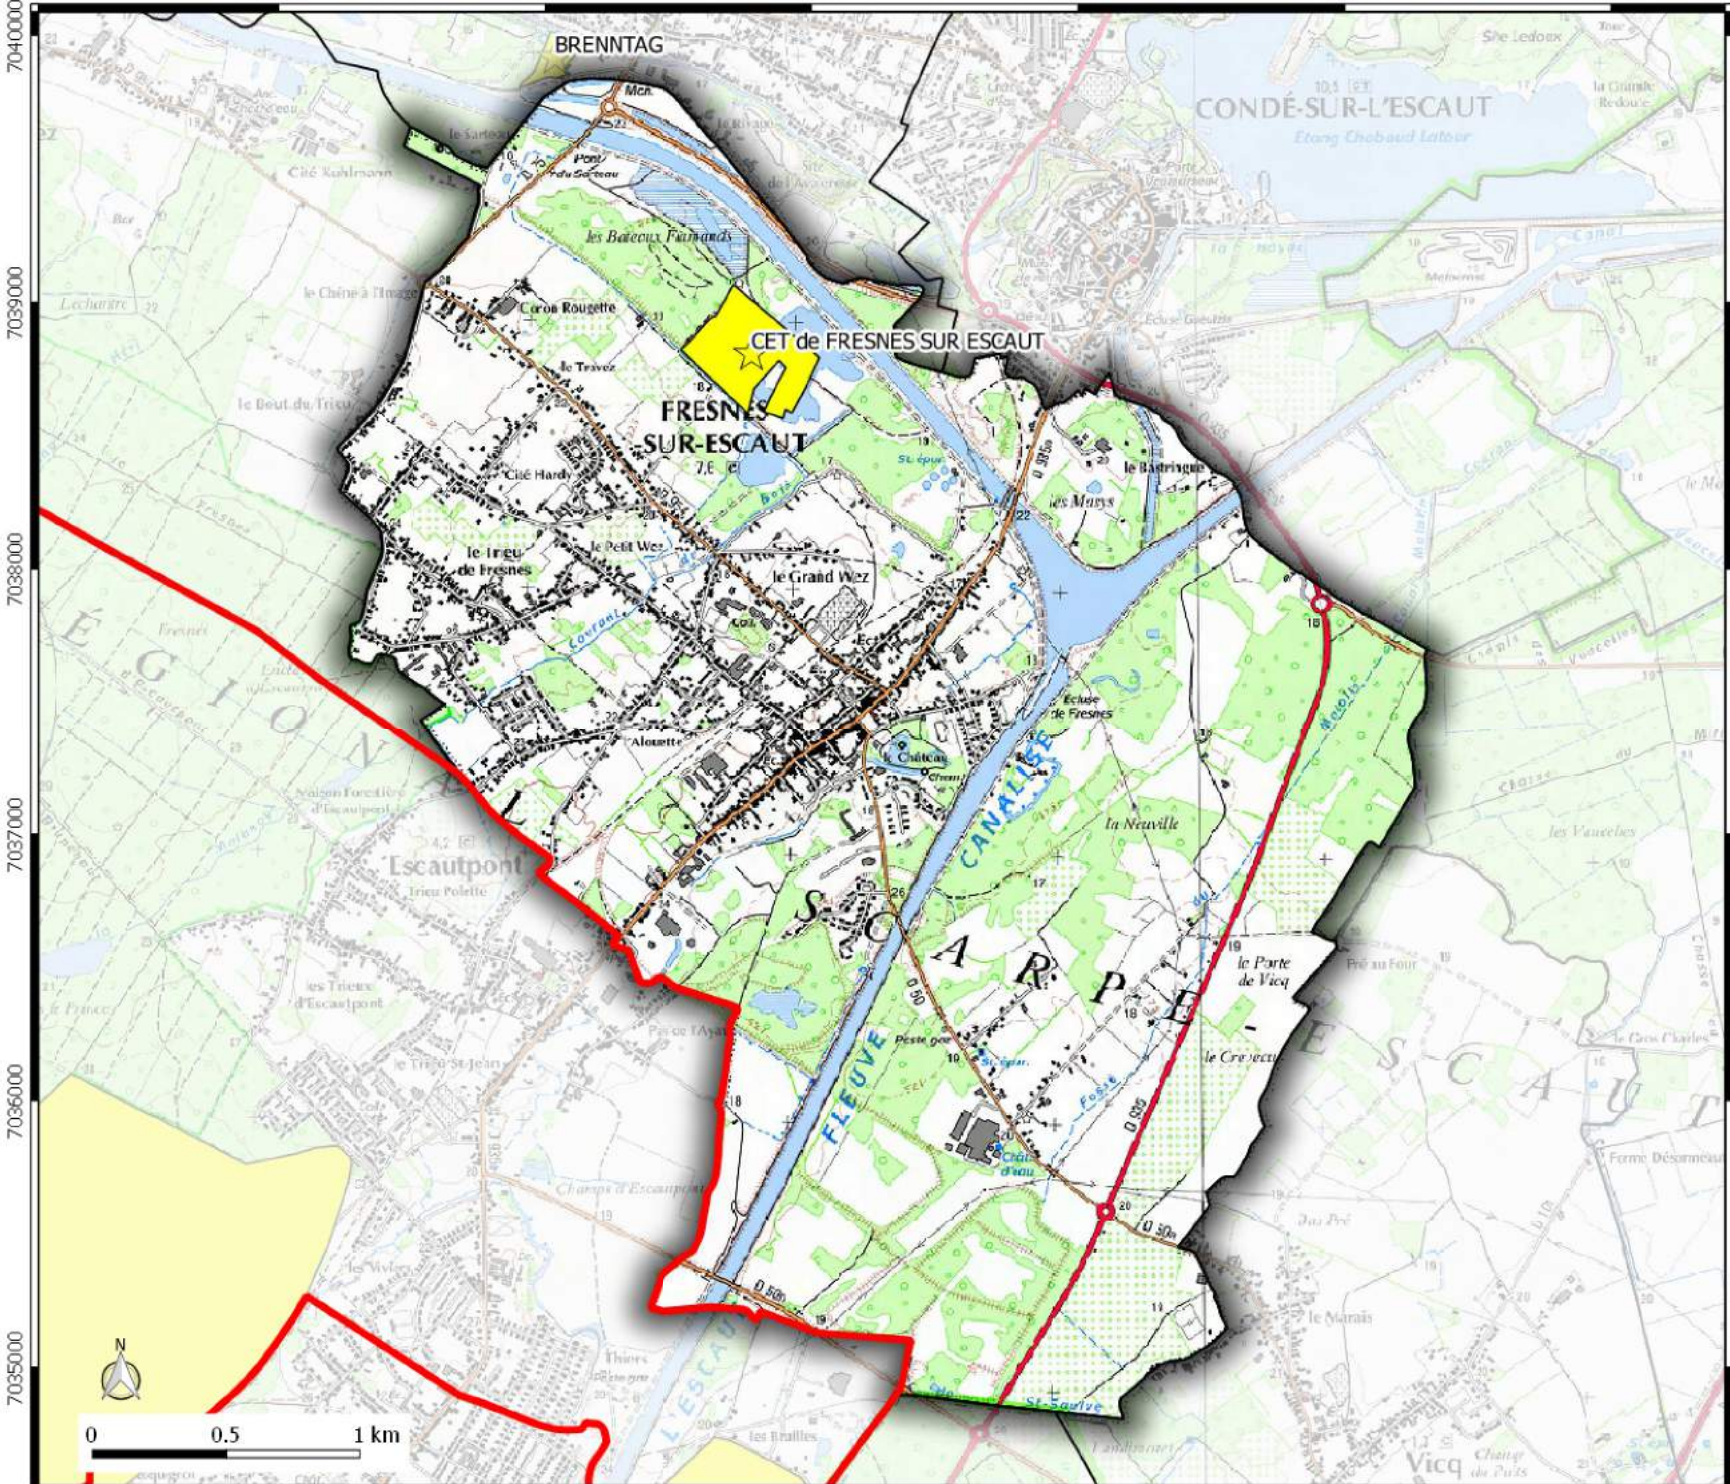

739000 740000 741000 742000 743000 744000

Direction
Départementale
des Territoires
et de la Mer du Nord
D.D.T.M 59

Service Urbanisme et Connaissances des Territoires
Pôle Gestion et valorisation des données

Basol
commune de
FRESNES-SUR-ESCAUT

Légende

- Site Basol (point)
- Site Basol (surface)

0 0.5 1 km