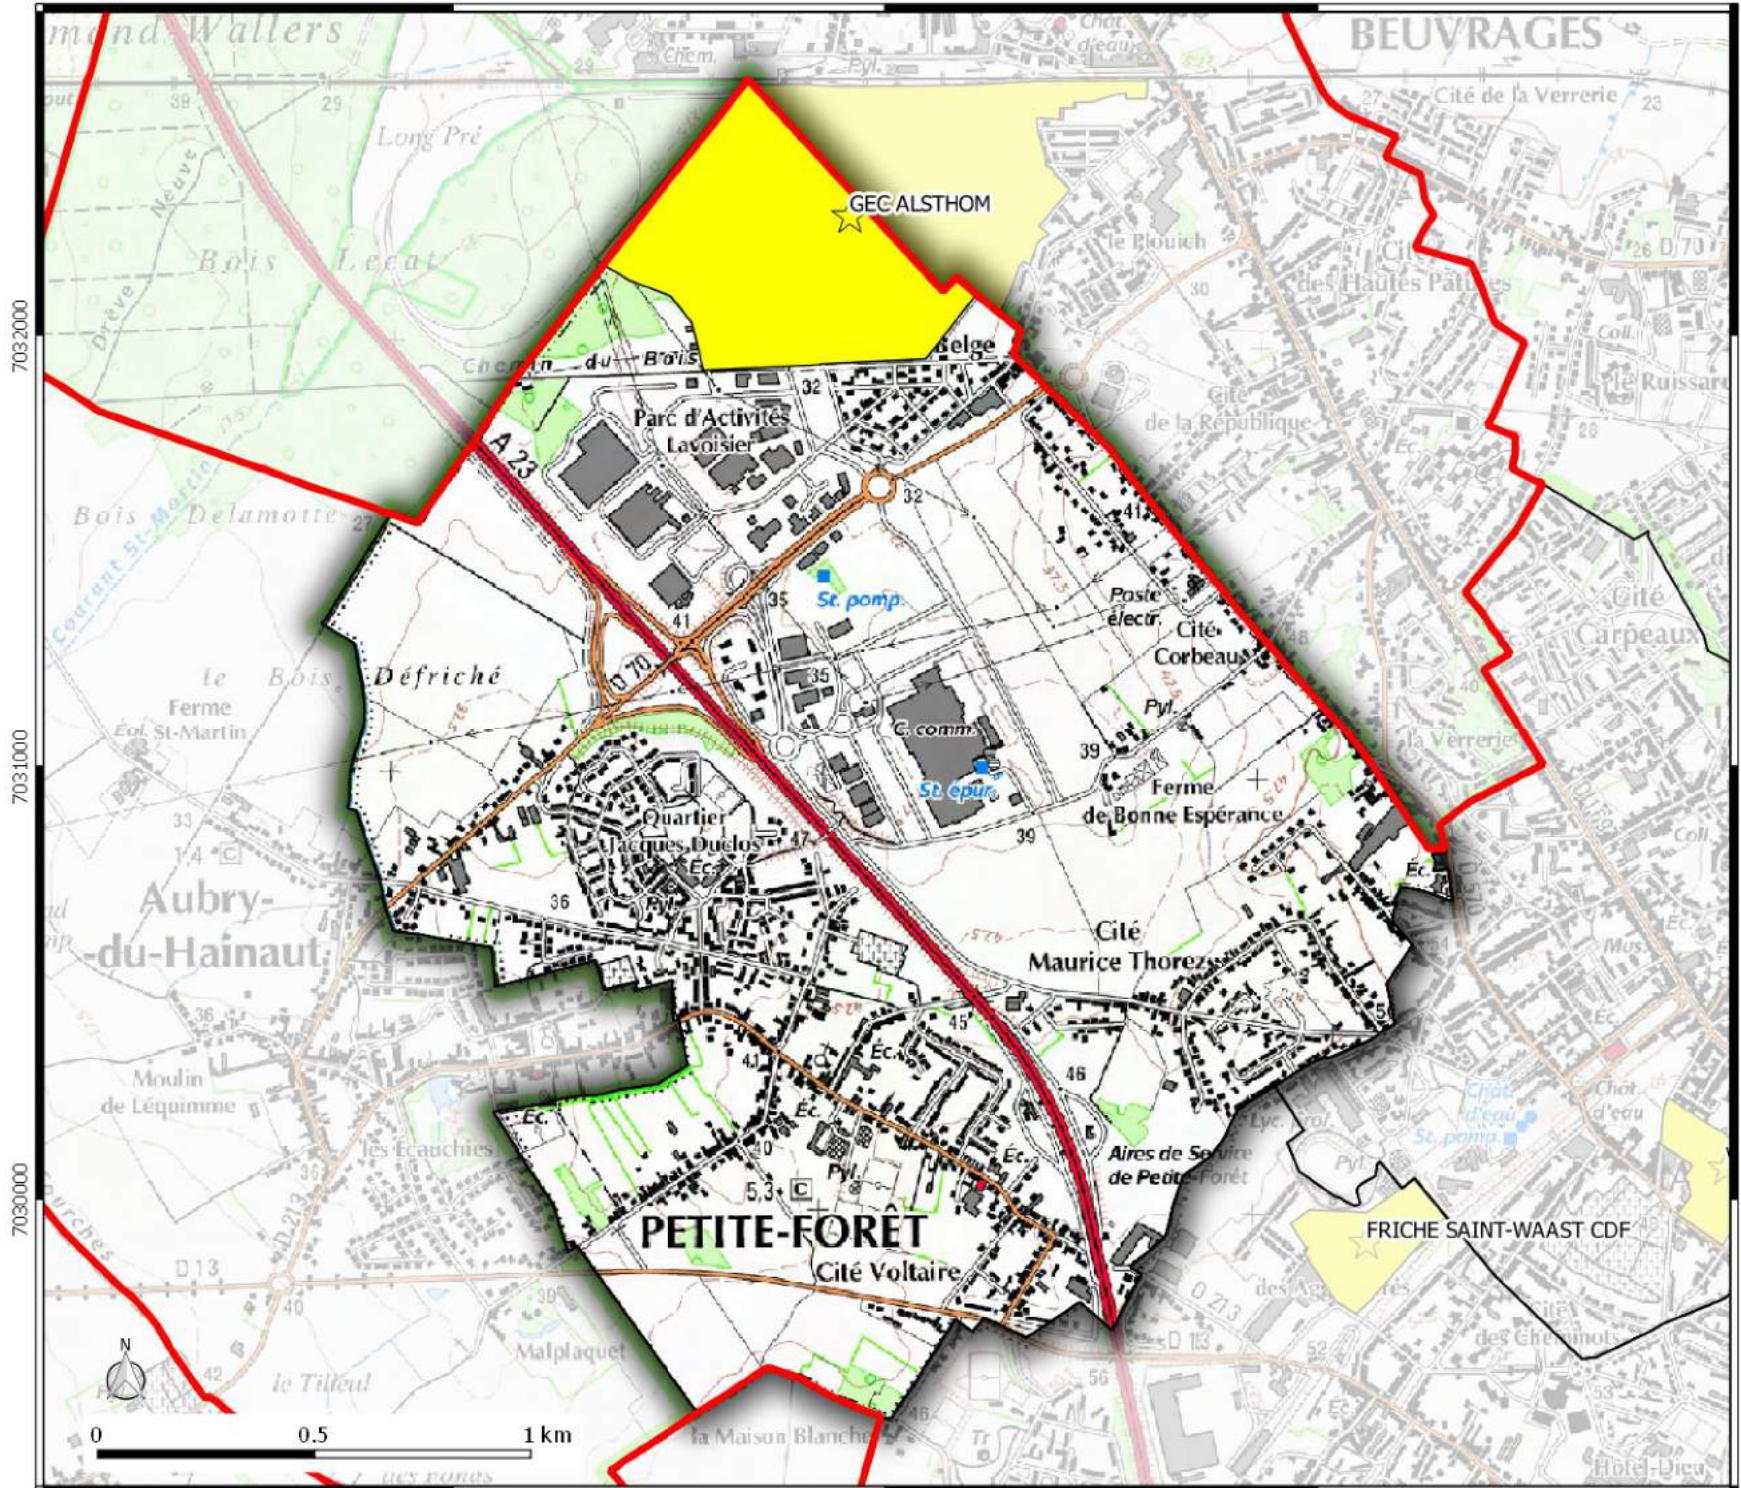

733000

734000

735000

Direction
Départementale
des Territoires
et de la Mer du Nord
D.D.T.M 59

Service Urbanisme et Connaissances des Territoires
Pôle Gestion et valorisation des données

Basol

commune de
PETITE-FORET

Légende

- Site Basol (point)
- Site Basol (surface)