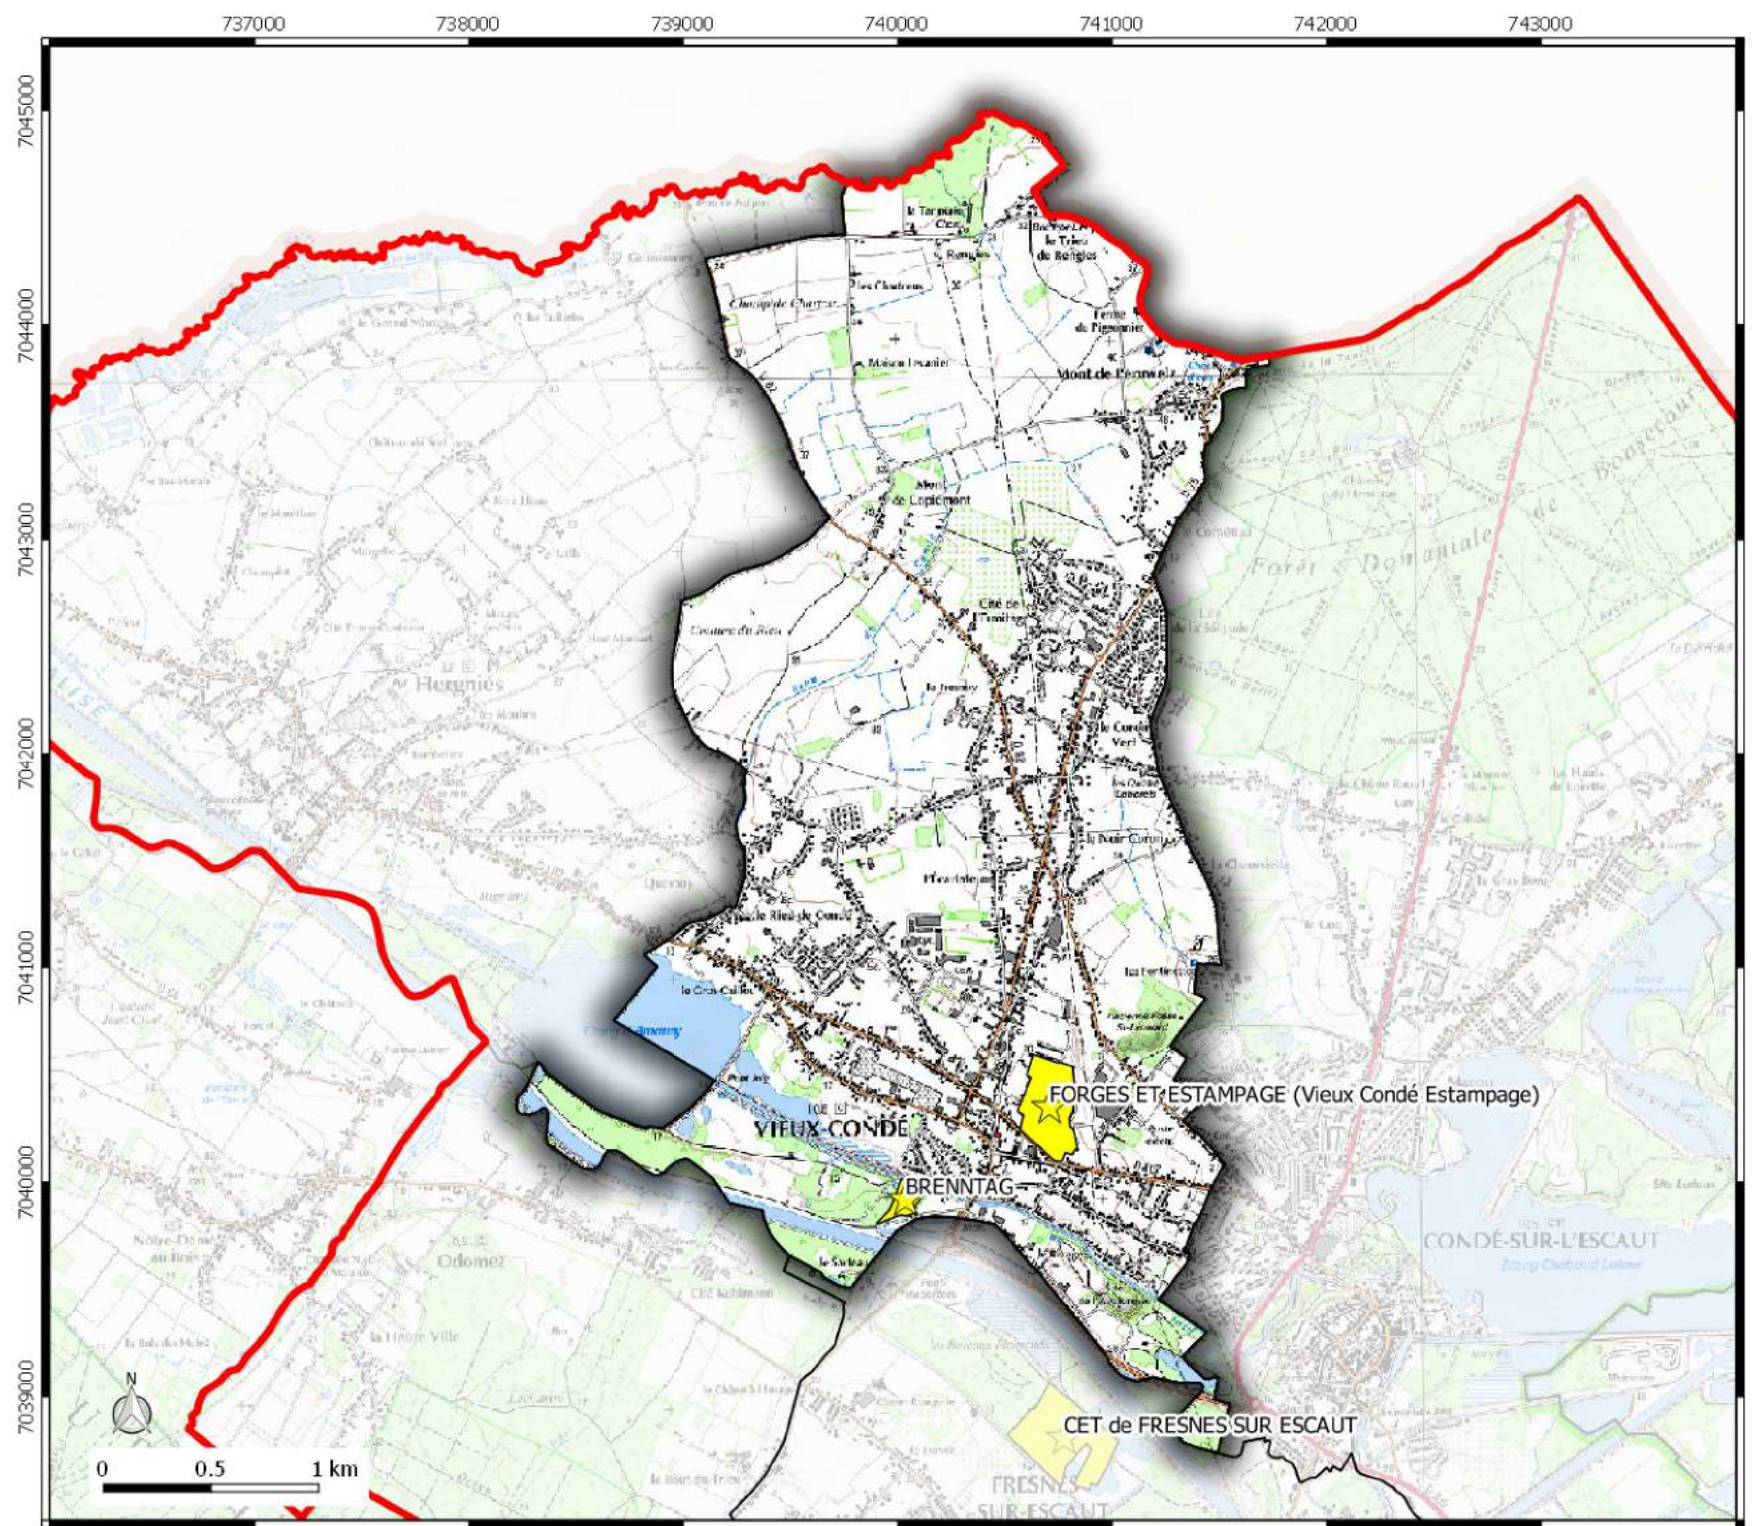

**Direction
Départementale
des Territoires
et de la Mer du Nord**
D.D.T.M 59

Service Urbanisme et Connaissances des Territoires
Pôle Gestion et valorisation des données

Basol
commune de
VIEUX-CONDÉ

Légende
Site Basol (point)
Site Basol (surface)

Date de mise à jour : 30/09/2016