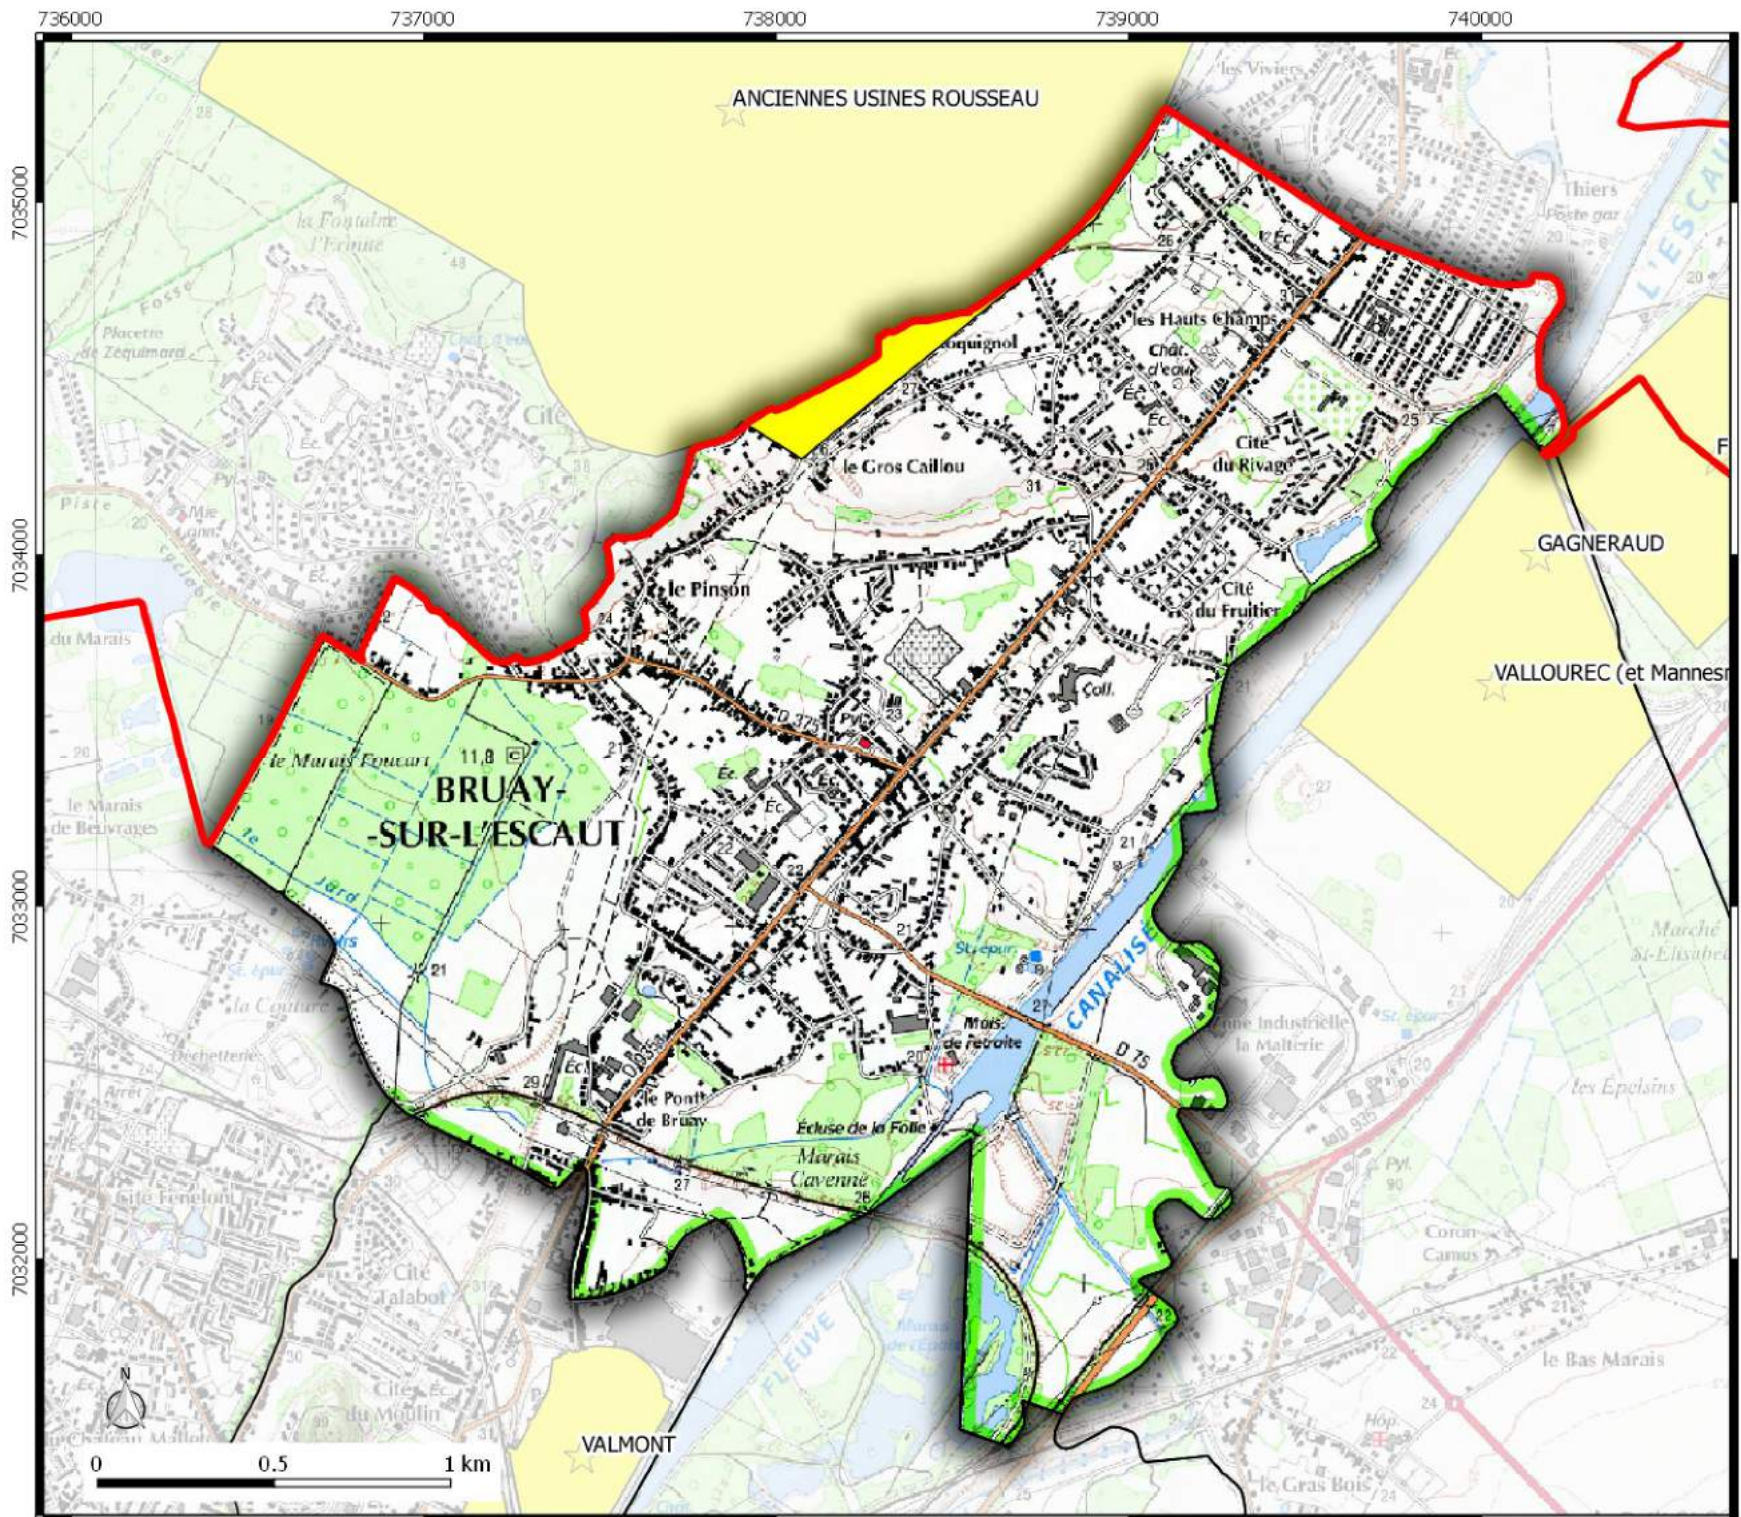

**Direction
Départementale
des Territoires
et de la Mer du Nord**
D.D.T.M 59

Service Urbanisme et Connaissances des Territoires
Pôle Gestion et valorisation des données

Basol
commune de
**BRUAY-SUR-
L'ESCAUT**

Légende
Site Basol (point)
Site Basol (surface)

Date de mise à jour : 30/09/2016