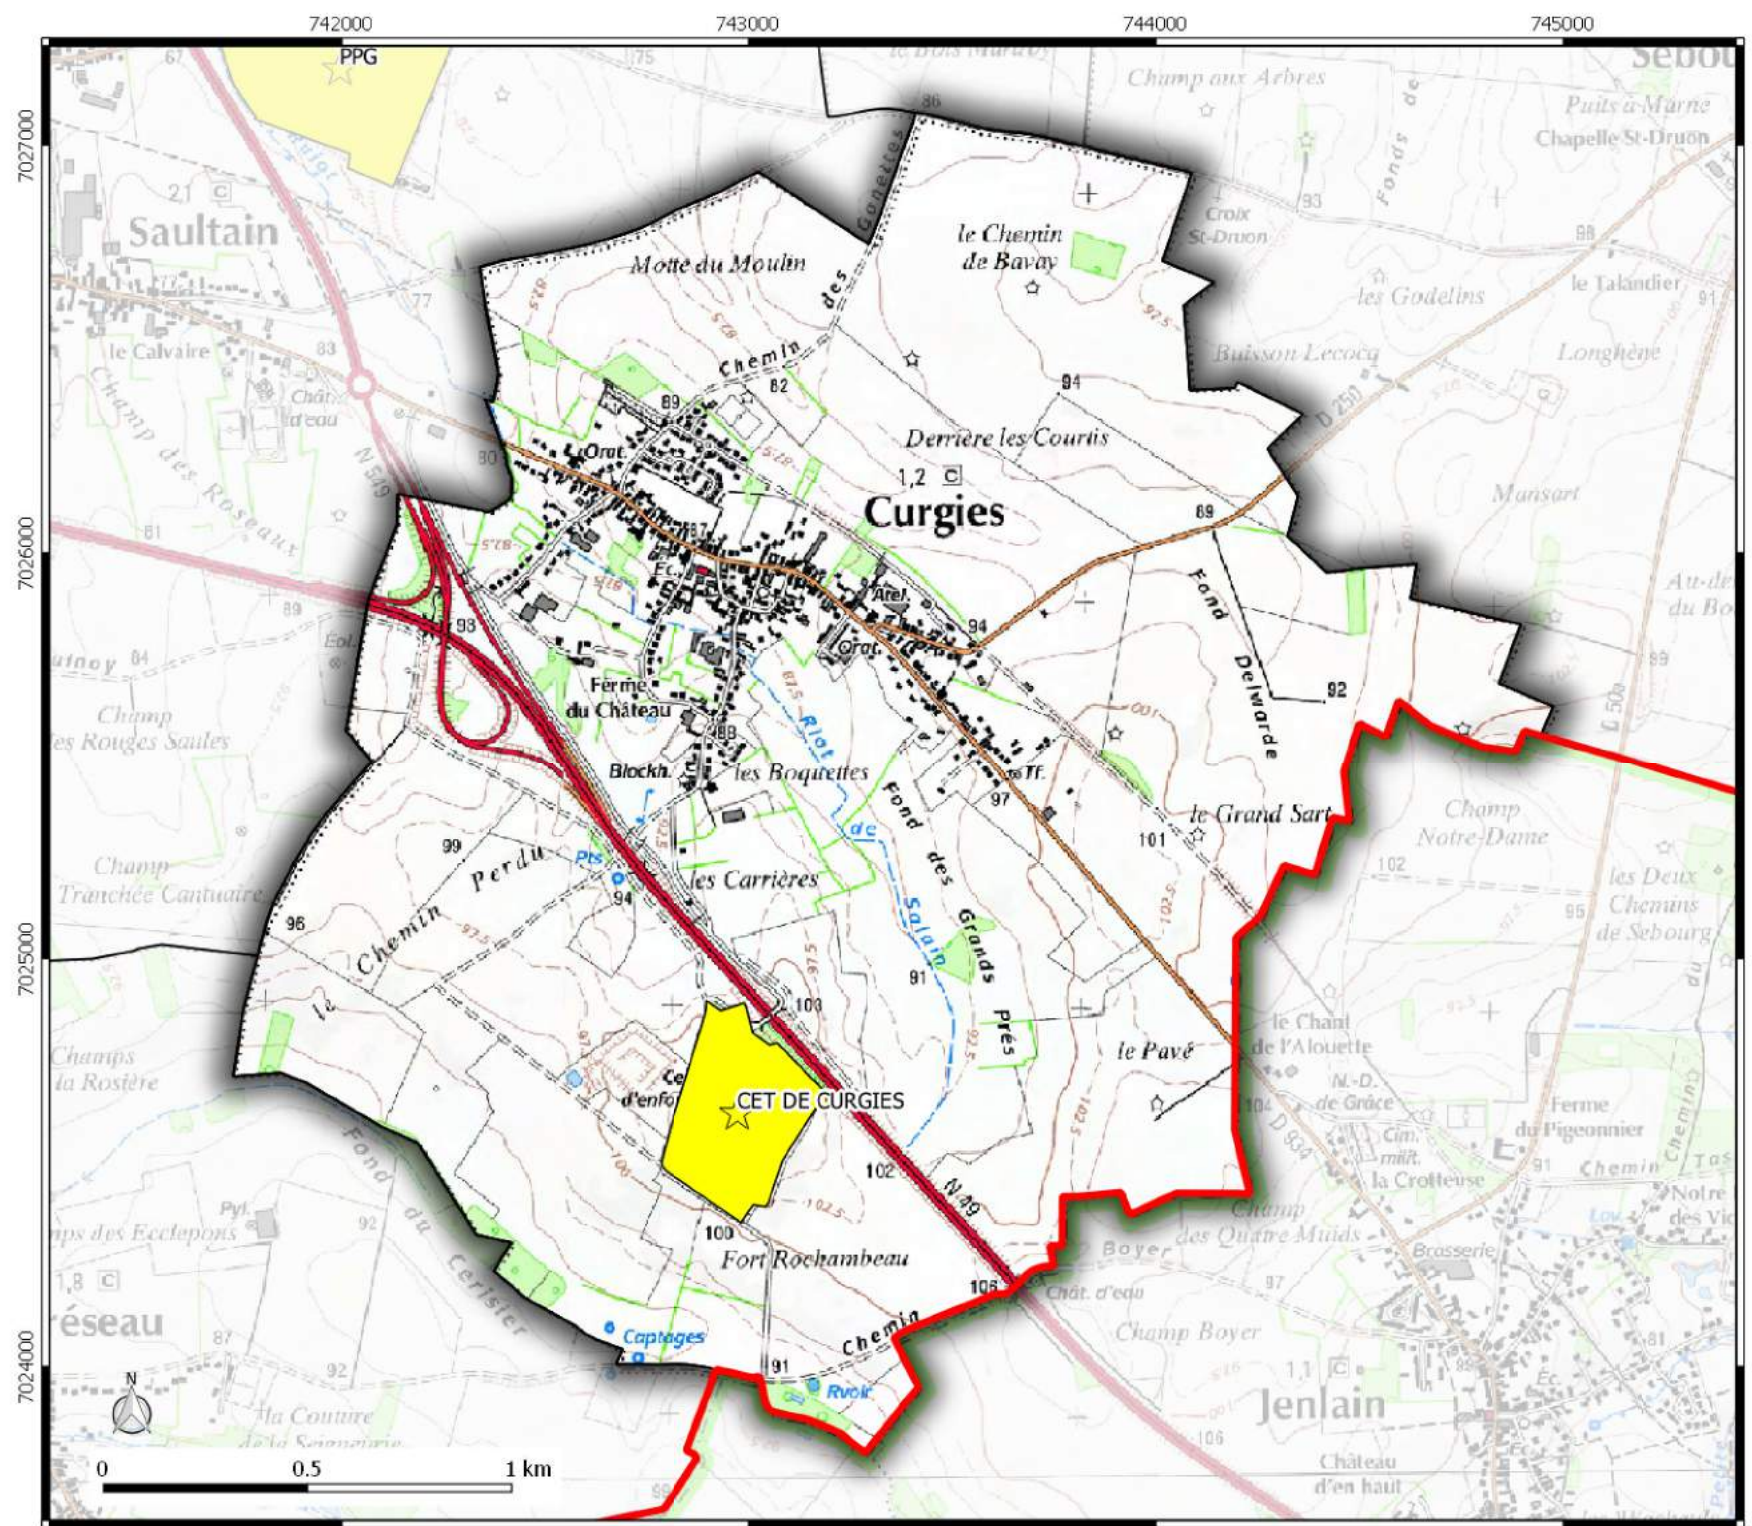

# Basol

commune de  
**CURGIES**

- Légende**
-  Site Basol (point)
  -  Site Basol (surface)

740000

741000

742000

743000

Direction  
Départementale  
des Territoires  
et de la Mer du Nord  
D.D.T.M 59

# Basol

commune de  
**SAULTAIN**