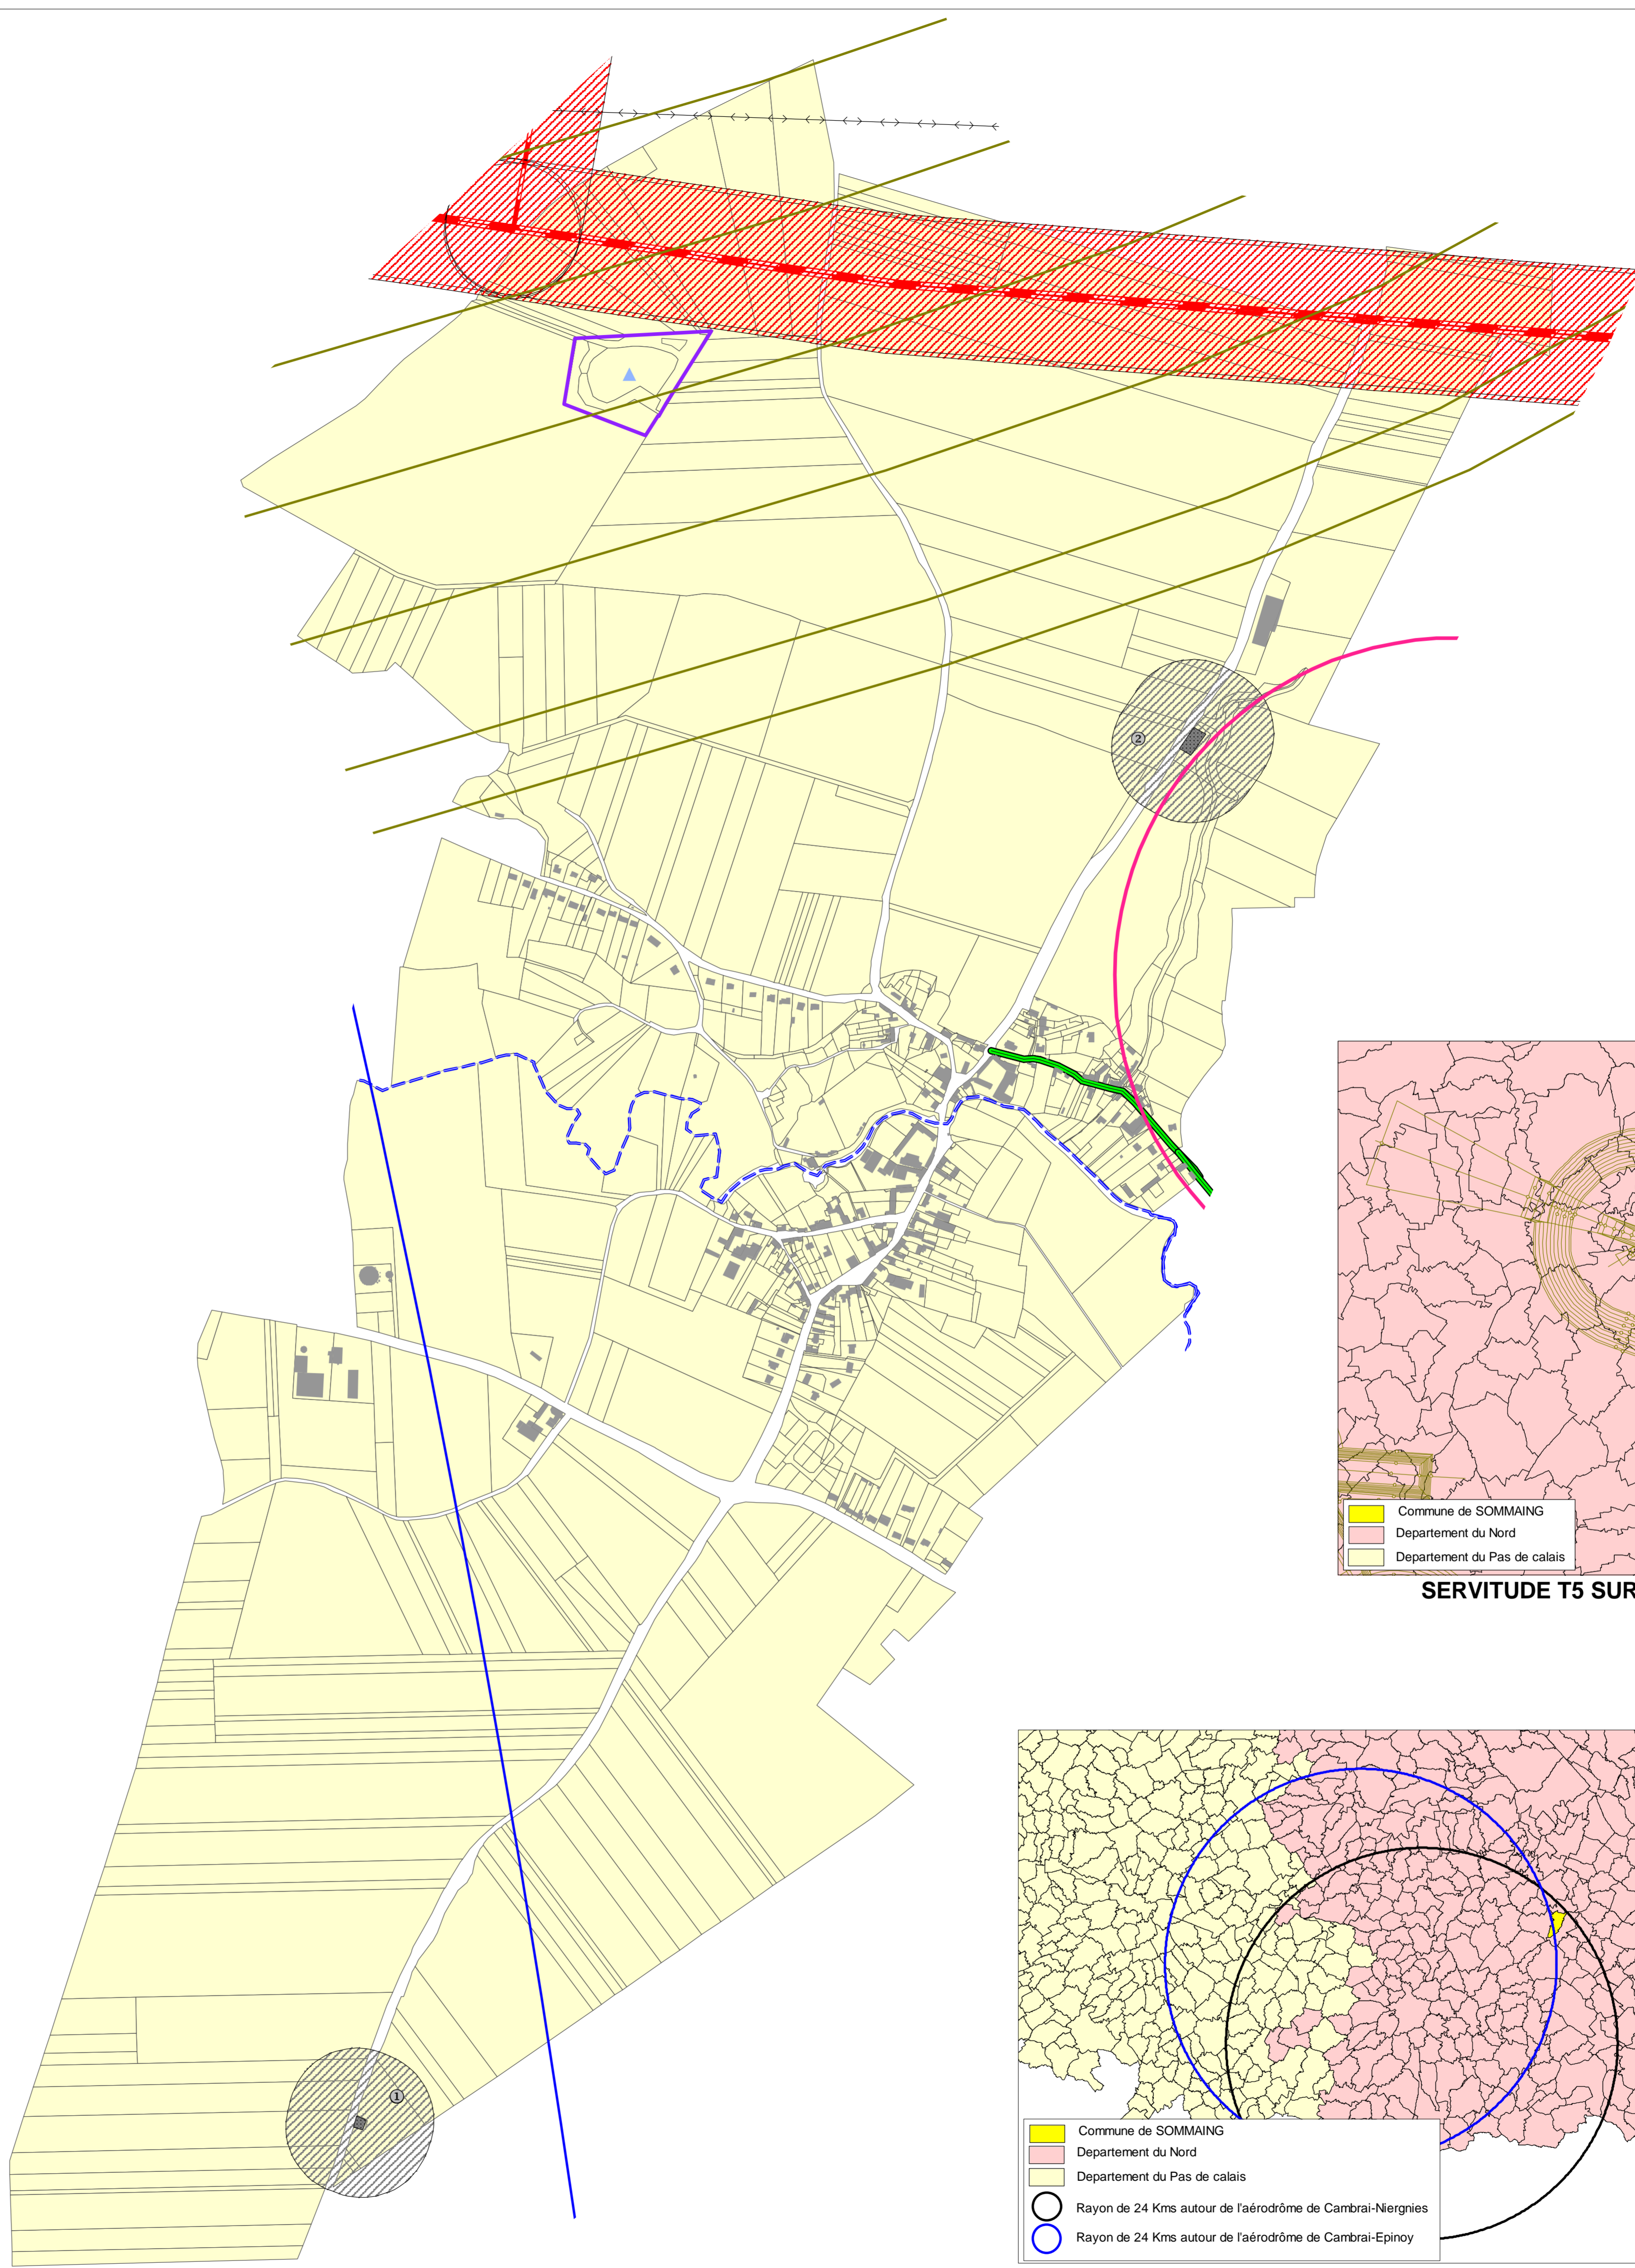

SERVITUDE T7 SUR LA COMMUNE DE SOMMAING

LÉGENDE

- Limite communale
- Bâtiments
- A4 - Protection des Cours d'eau non Domaniaux.
  Rivière de l'Ecaillon
  AP du 09/12/1970
- AC1 - Protection des Monuments Historiques
  Menhir dit " Le Gros Caillou " ou " Grès Montfort
  CIMH du 18/03/1980
  RAYON = 500 m
- EL7 - Alignement
  RD 85 (Rue de Vendegies)
- Canalisation « zone de protection
  I3 - Protection des Canalisations de Transport de Gaz.
  Canalisation Taisnières sur Hon -Crapeau Mesnil
  dites " Artères du Nord 1 et 2
- I4 - Protection des Lignes Haute-Tension.
  Ligne Pont sur Sambre / Mastaing 225 kv
- T5 - Relations Aériennes Servitude de Dégagement.
  Aérodrome de Valenciennes Denain
  Arrêté Ministériel du 23/08/1973
- T7 - Installations particulières à l'extérieur des zones de dégagement.
  Commune située dans les limites d'un cercle de 24 km centré sur les aérodromes
  de Cambrai Niergnies et de Cambrai Epinoy.
- PM2 - I.C.P.E Installation Classée pour la Protection de
  l'Environnement donnant lieu à une servitude
- INT1 - Cimetières civils et militaires
  ① Cimetière militaire britannique de " Cannone Farm "
  Ⓠ Cimetière Communal

Nota:
Pour plus d'informations concernant une servitude en particulier, vous pouvez consulter
la réponse du contributeur concerné, via notre site internet à l'adresse suivante:
<http://www.nord.equipement-agriculture.gouv.fr/les-porter-a-connaissance-realises-r792.html>
Ou contacter directement le gestionnaire.