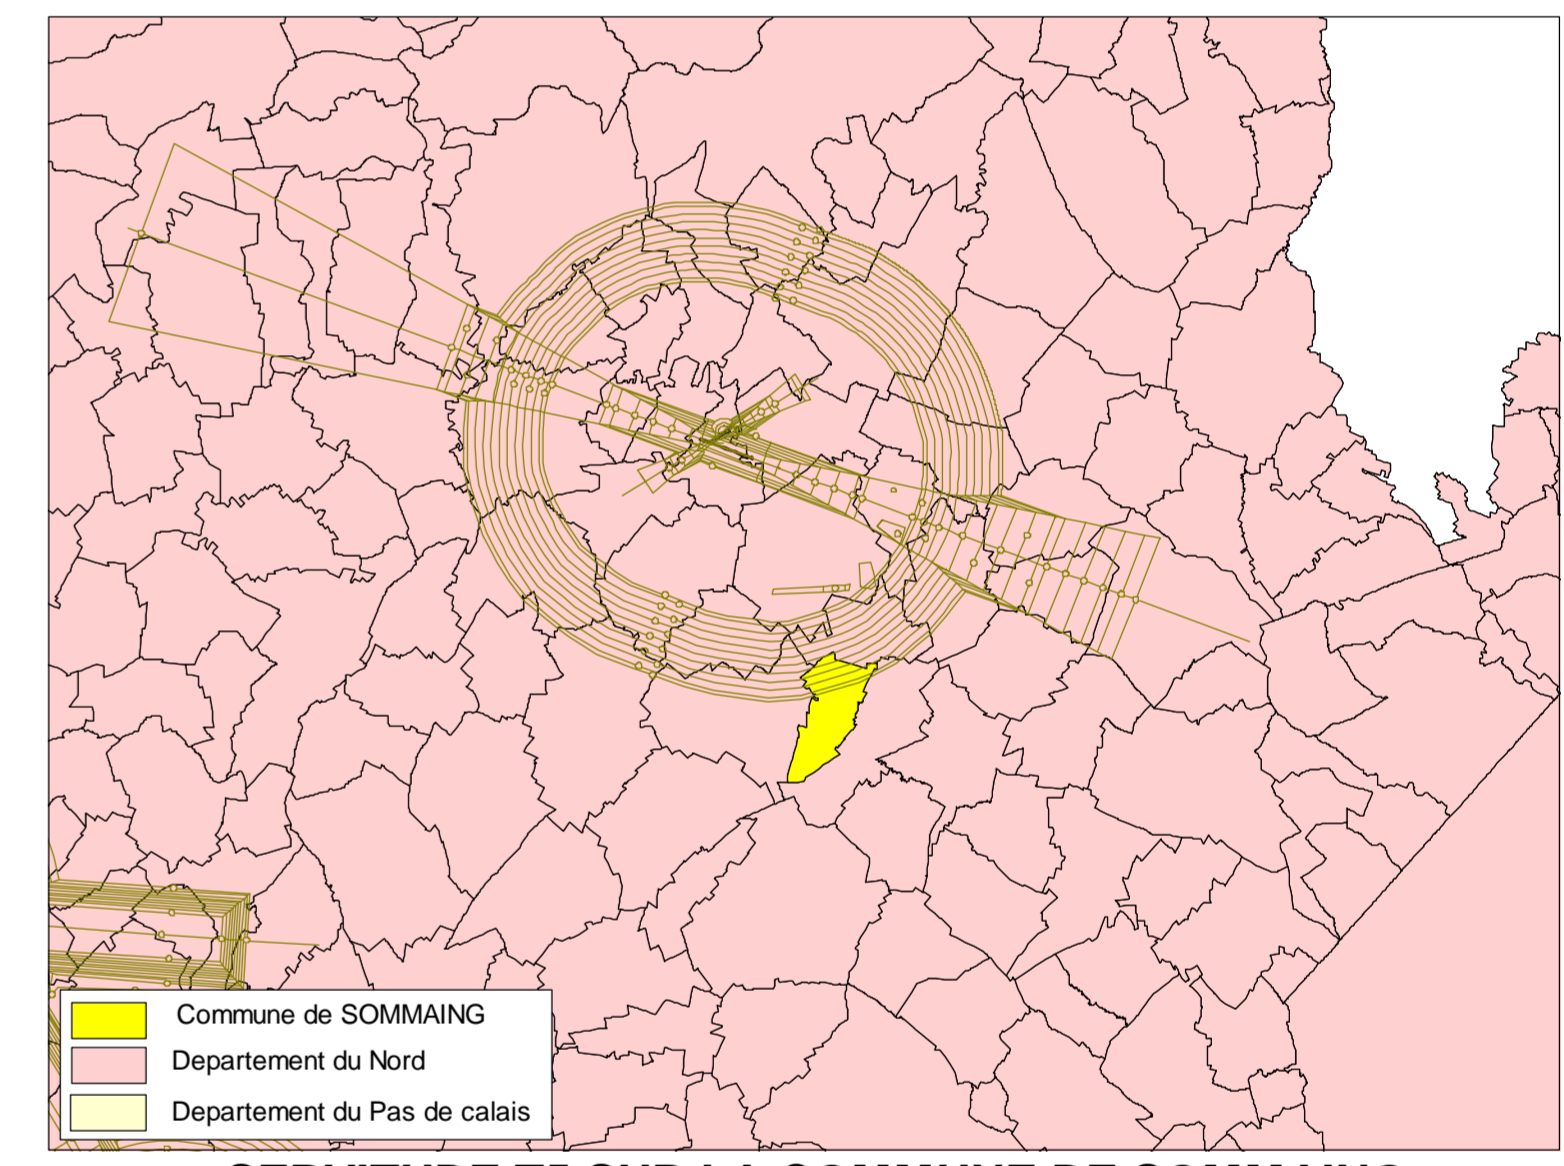

LÉGENDE

- Limite communale
- Bâtiments
- A4 - Protection des Cours d'eau non Domaniaux.
  Rivière de l'Ecaillon
  AP du 09/12/1970
- AC1 - Protection des Monuments Historiques
  Menhir dit " Le Gros Caillou " ou " Grès Montfort
  CIMH du 18/03/1980
  RAYON = 500 m
- EL7 - Alignement
  RD 85 (Rue de Vendegies)
- Canalisation « zone de protection
  I3 - Protection des Canalisations de Transport de Gaz.
  Canalisation Taisnières sur Hon -Crapeau Mesnil
  dites " Artères du Nord 1 et 2
- I4 - Protection des Lignes Haute-Tension.
  Ligne Pont sur Sambre / Mastaing 225 kv
- T5 - Relations Aériennes Servitude de Dégagement.
  Aérodrome de Valenciennes Denain
  Arrêté Ministériel du 23/08/1973
- T7 - Installations particulières à l'extérieur des zones de dégagement.
  Commune située dans les limites d'un cercle de 24 km centré sur les aérodromes
  de Cambrai Niergnies et de Cambrai Epinoy.
- PM2 - I.C.P.E Installation Classée pour la Protection de
  l'Environnement donnant lieu à une servitude
- INT1 - Cimetières civils et militaires
  ① Cimetière militaire britannique de " Cannone Farm "
  Ⓠ Cimetière Communal

Nota:
Pour plus d'informations concernant une servitude en particulier, vous pouvez consulter
la réponse du contributeur concerné, via notre site internet à l'adresse suivante:
<http://www.nord.equipement-agriculture.gouv.fr/les-porter-a-connaissance-realises-r792.html>
Ou contacter directement le gestionnaire.

SERVITUDE T5 SUR LA COMMUNE DE SOMMAING