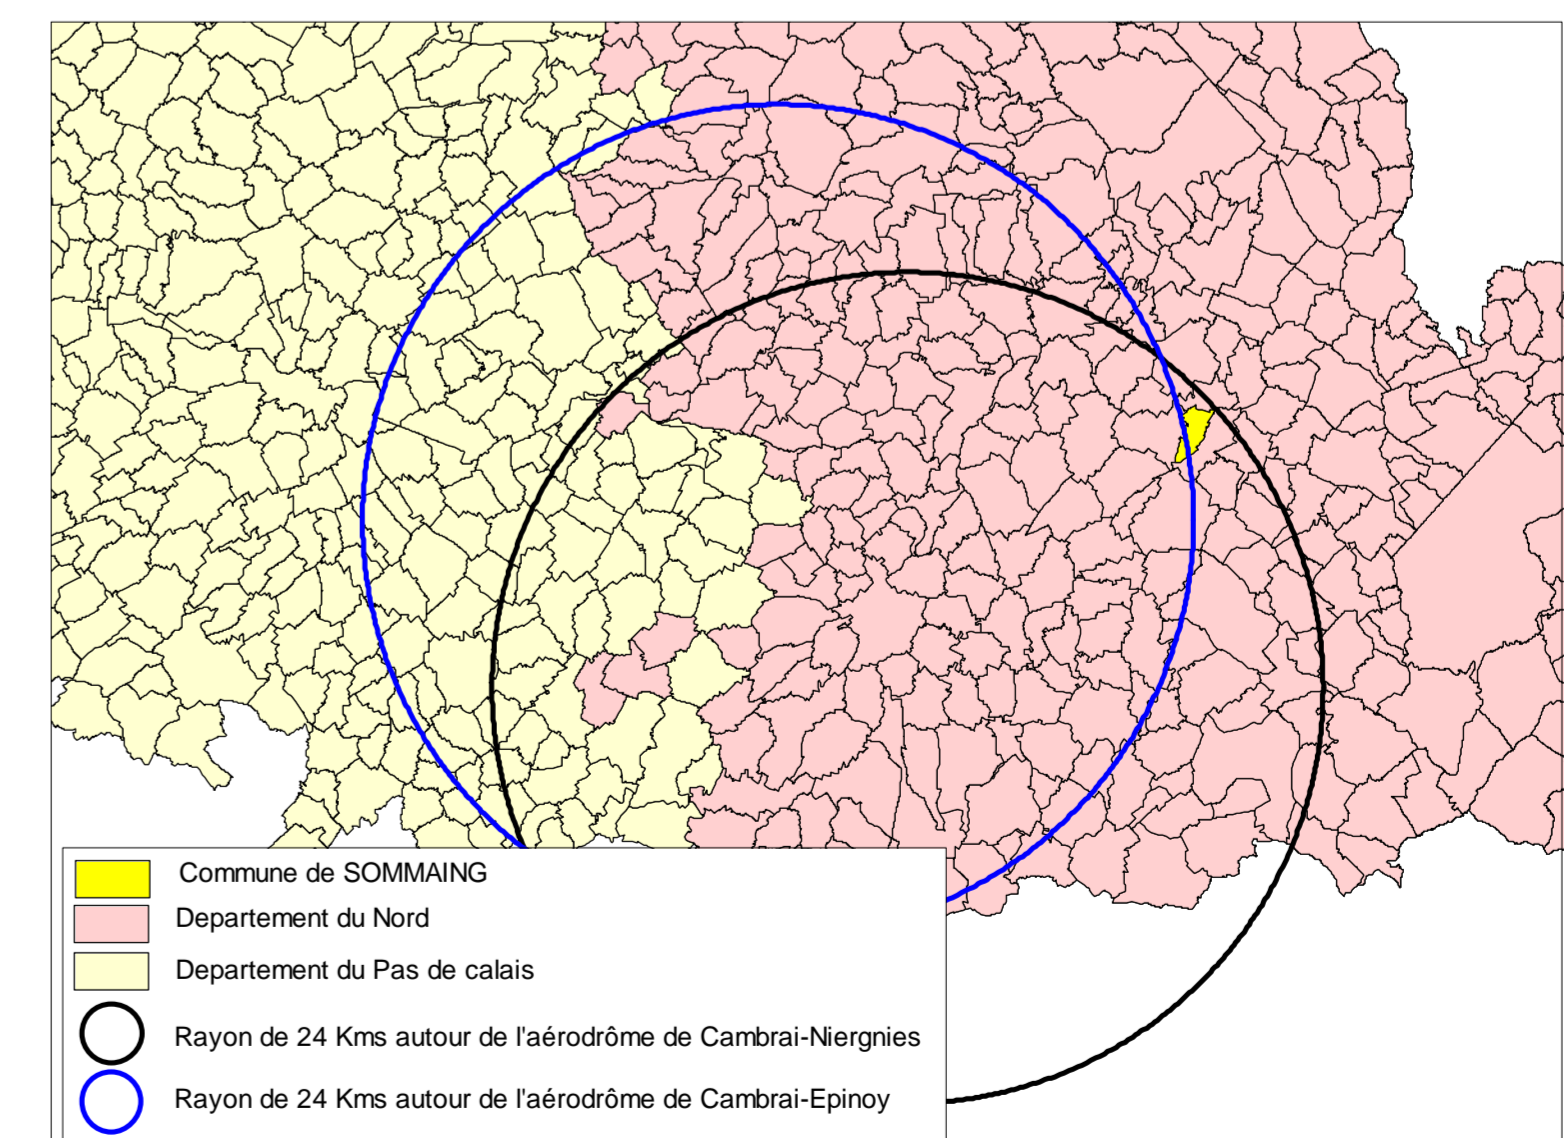

SERVITUDE T7 SUR LA COMMUNE DE SOMMAING