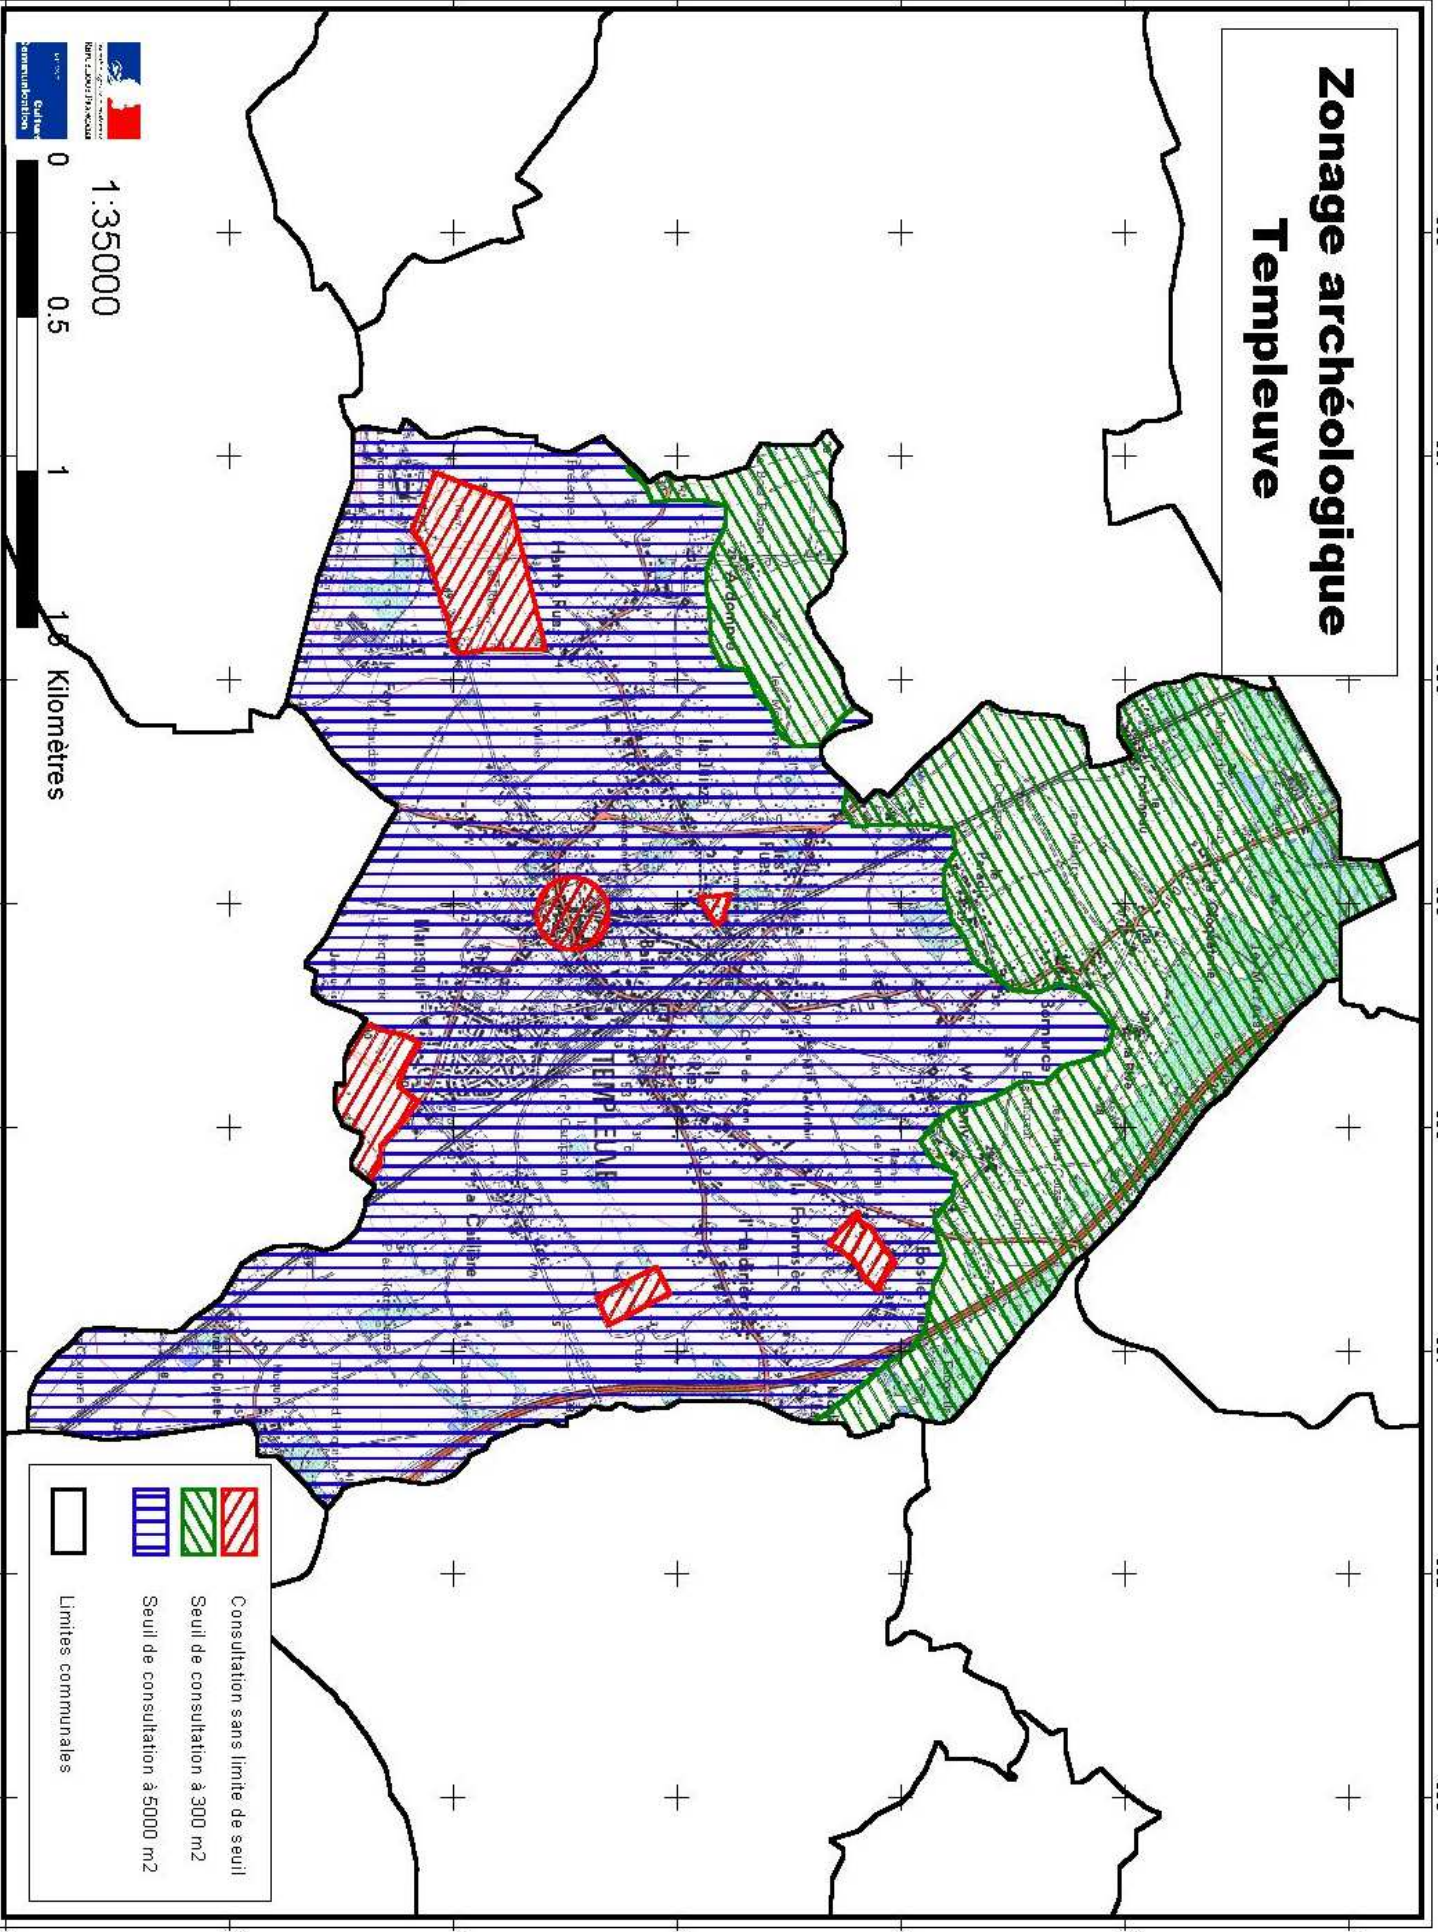

# Zonage archéologique Templeuve

1:35000

0 0.5 1 1.5 Kilomètres

-  Consultation sans limite de seuil
-  Seuil de consultation à 300 m<sup>2</sup>
-  Seuil de consultation à 5000 m<sup>2</sup>
-  Limites communales