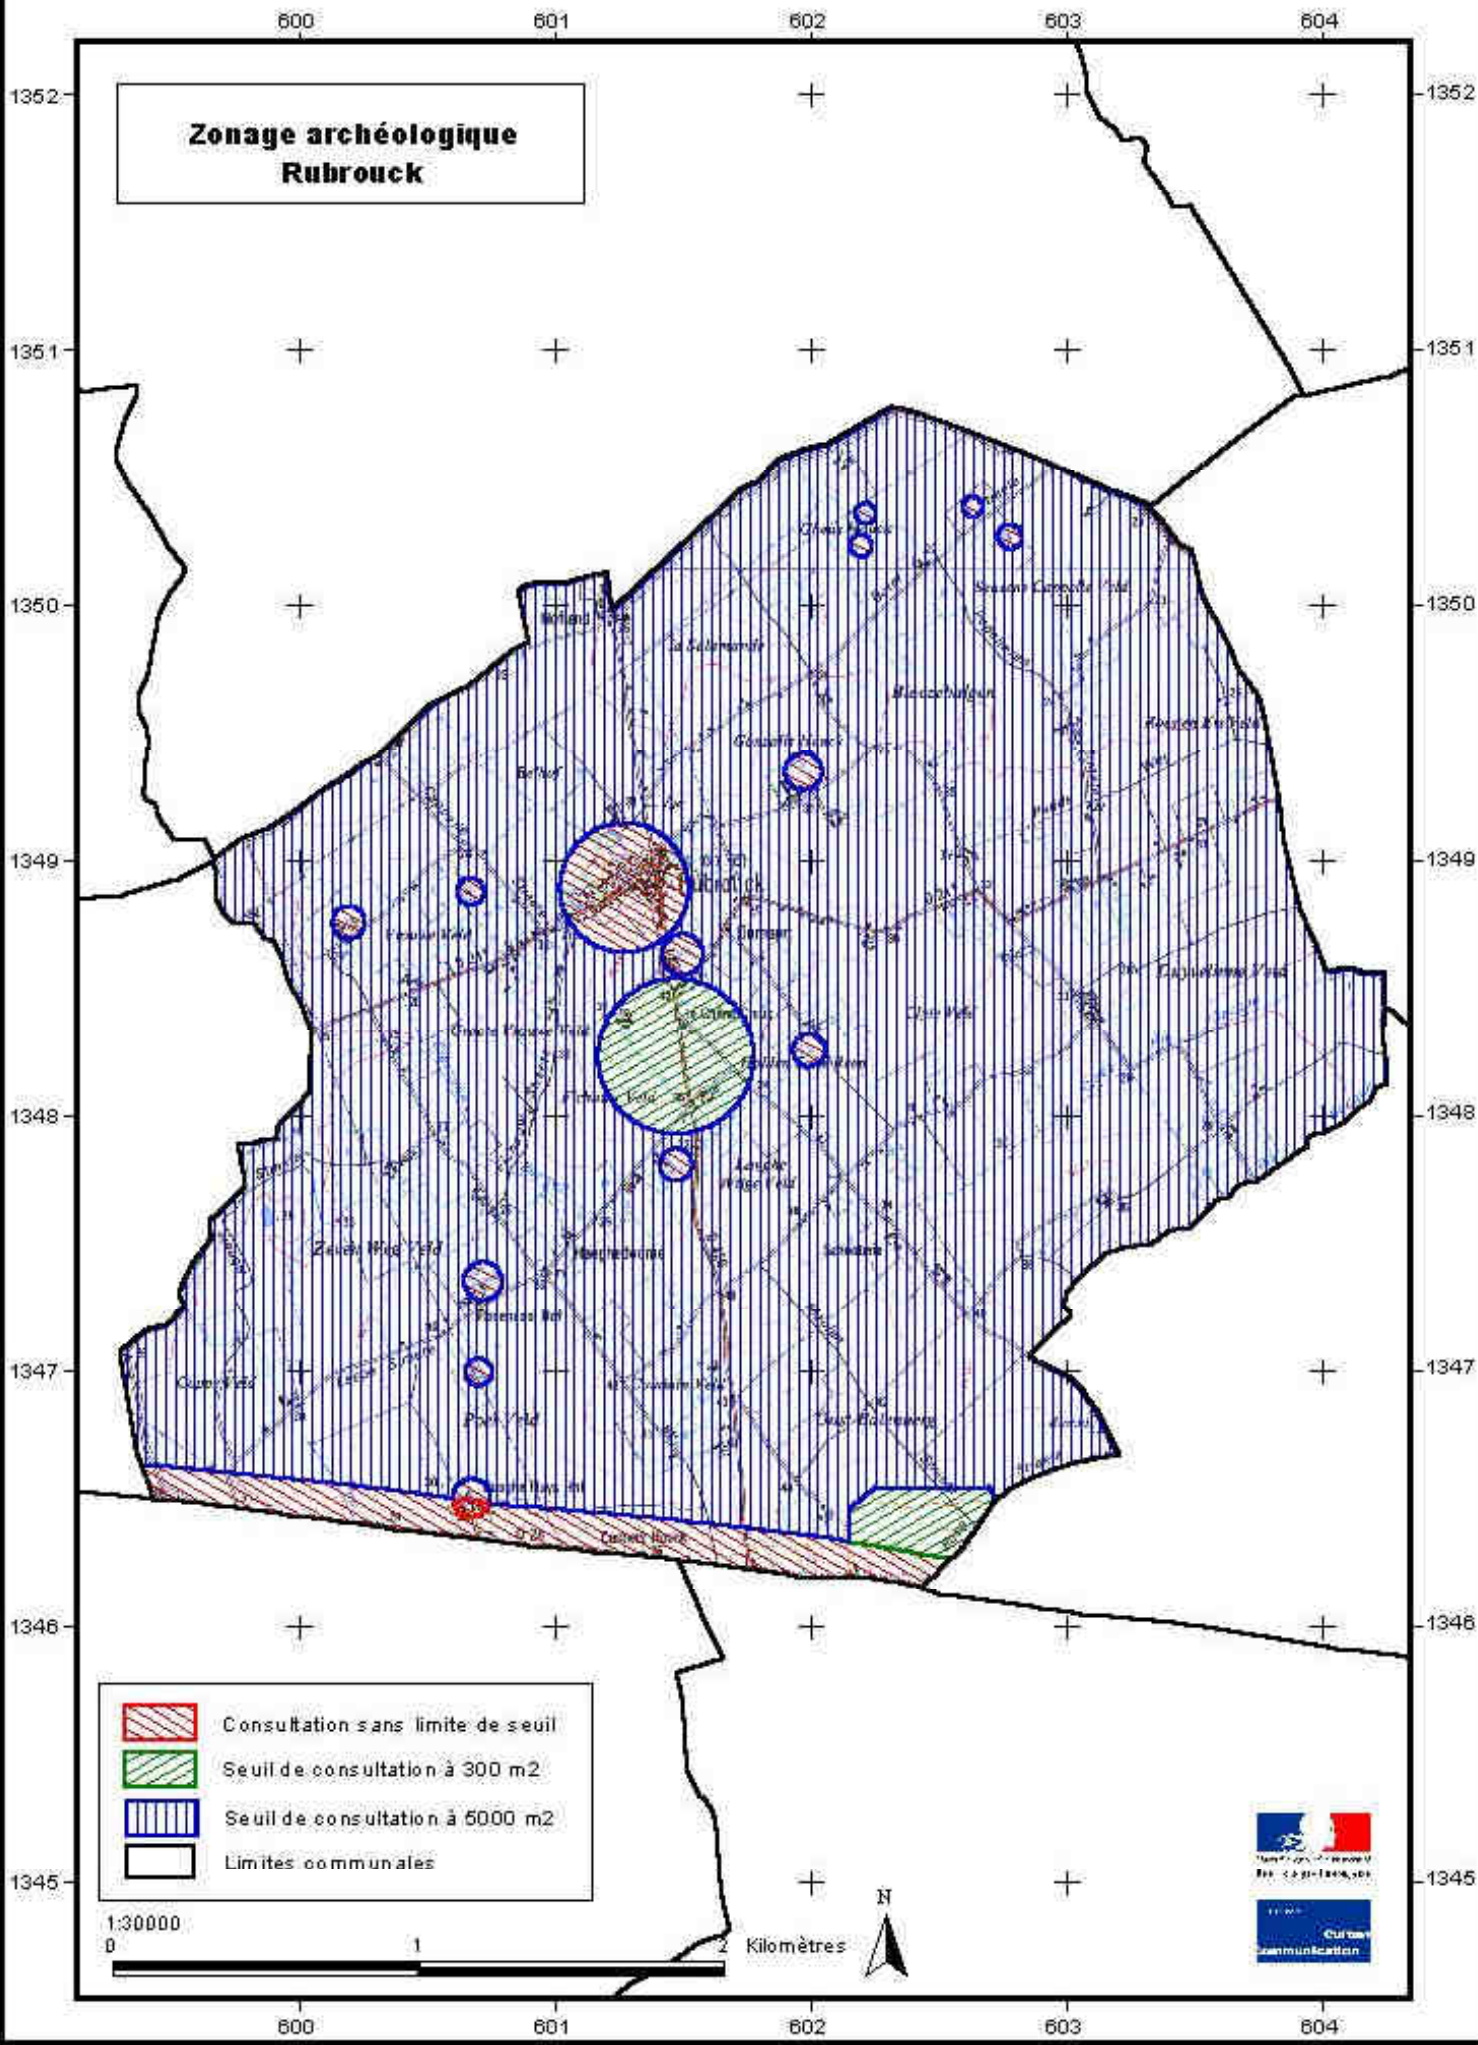

Zonage archéologique Rubrouck

-  Consultation sans limite de seuil
-  Seuil de consultation à 300 m²
-  Seuil de consultation à 5000 m²
-  Limites communales

1:30000

Kilomètres