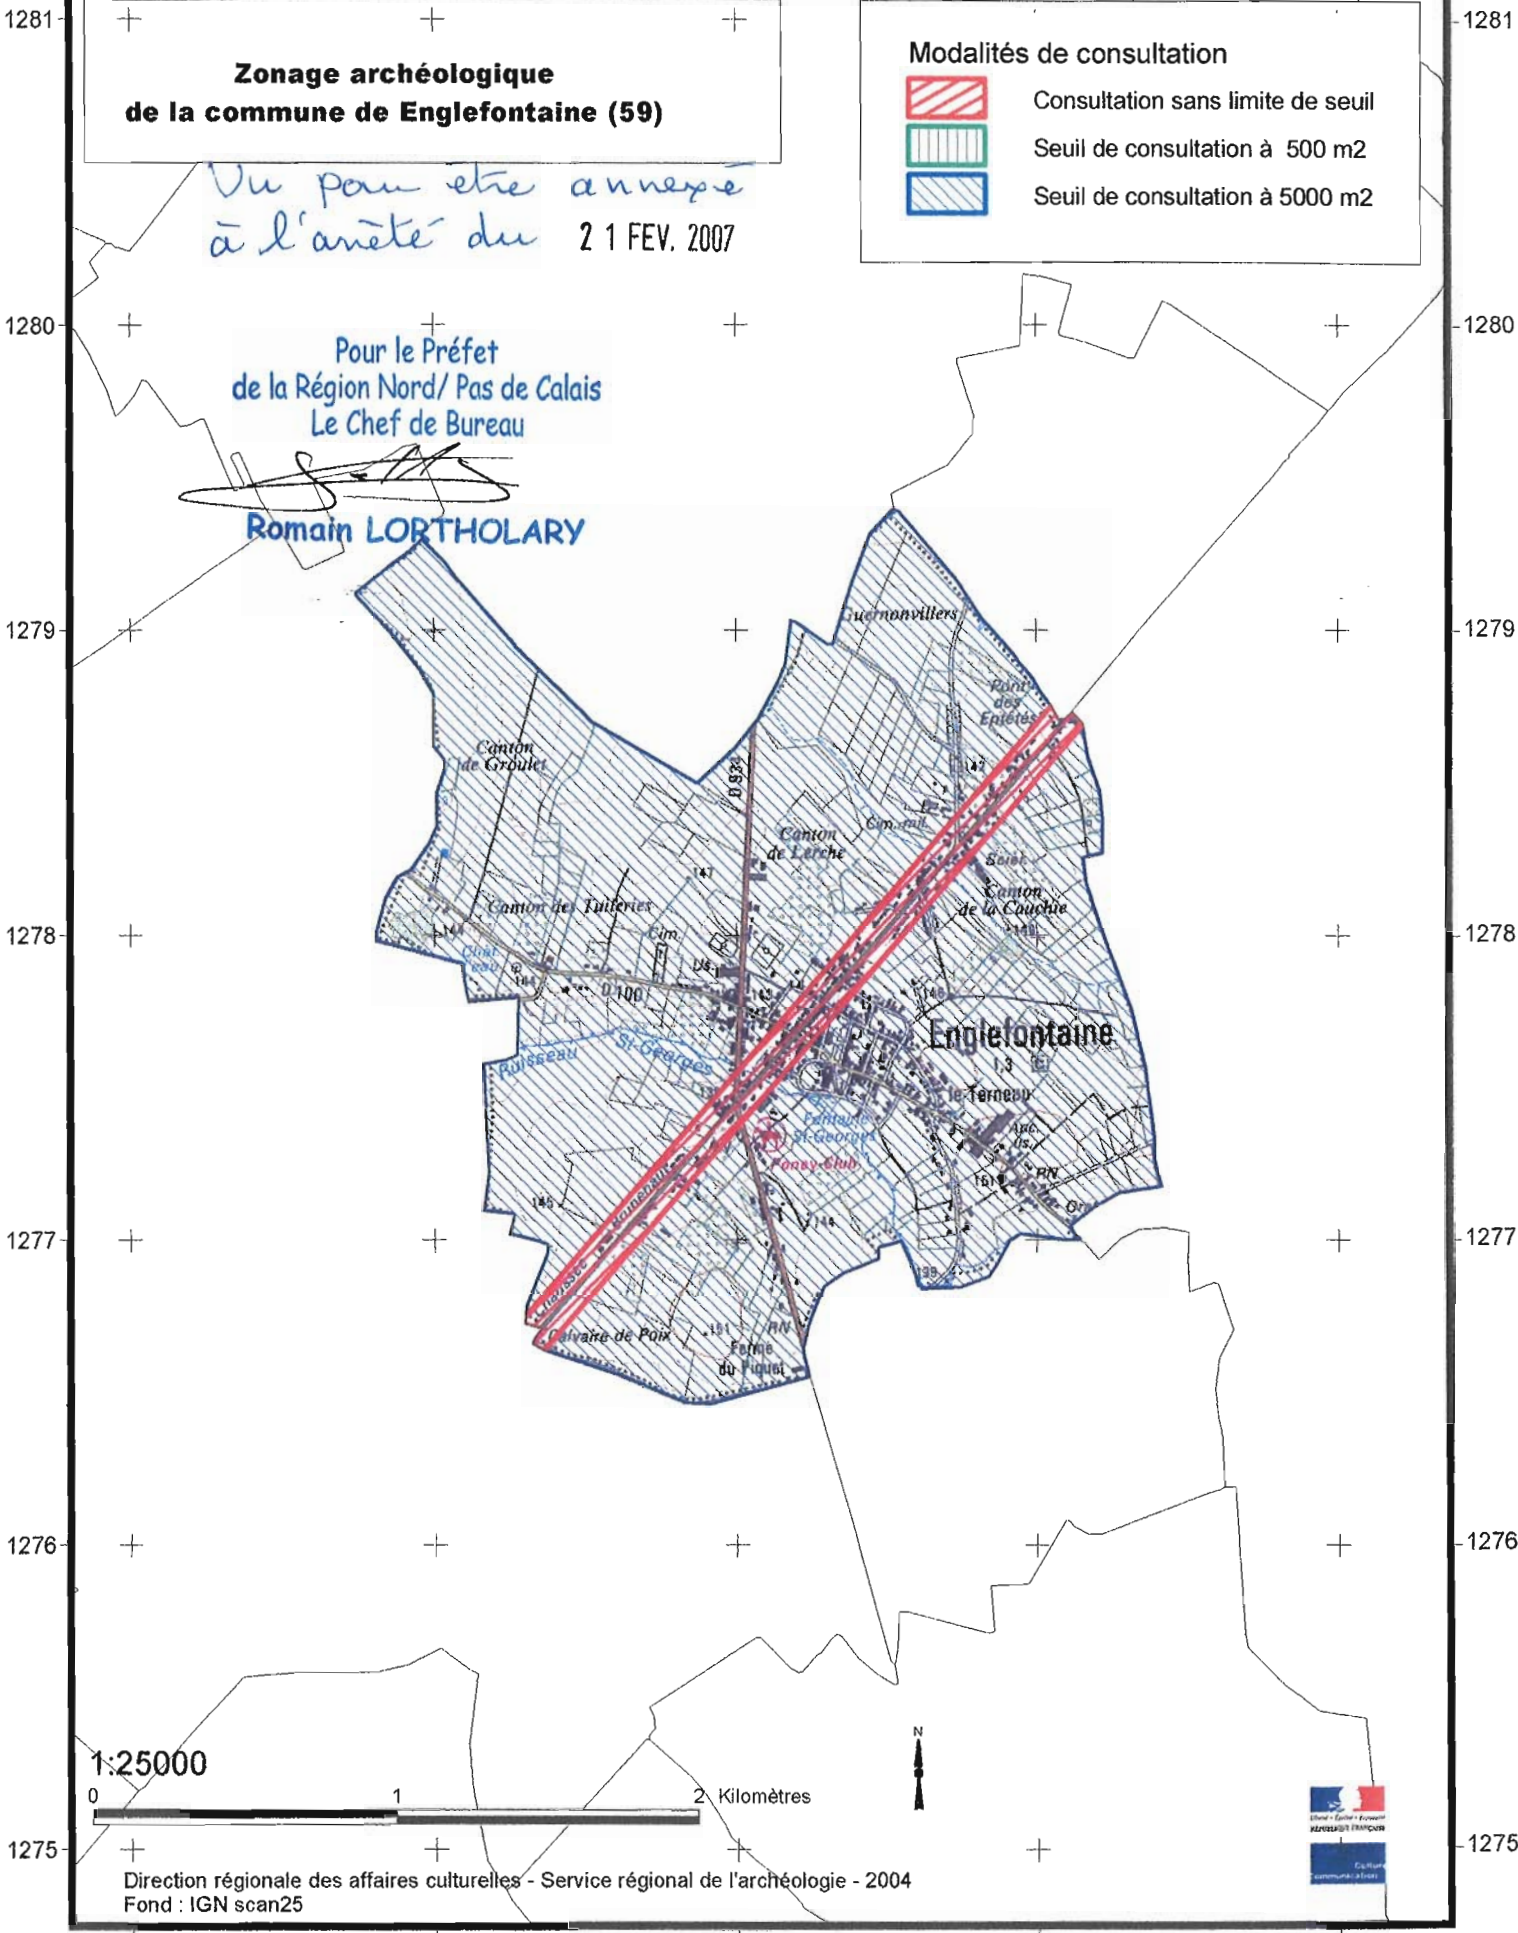

691 692 693 694 695

**Zonage archéologique  
de la commune de Englefontaine (59)**

**Modalités de consultation**

-  Consultation sans limite de seuil
-  Seuil de consultation à 500 m<sup>2</sup>
-  Seuil de consultation à 5000 m<sup>2</sup>

*Du pau être annexé  
à l'arrêté du 21 FEV. 2007*

Pour le Préfet  
de la Région Nord/ Pas de Calais  
Le Chef de Bureau  
*Romain LORTHOLARY*

1:25000  
0 1 2 Kilomètres

Direction régionale des affaires culturelles - Service régional de l'archéologie - 2004  
Fond : IGN scan25

691 692 693 694 695