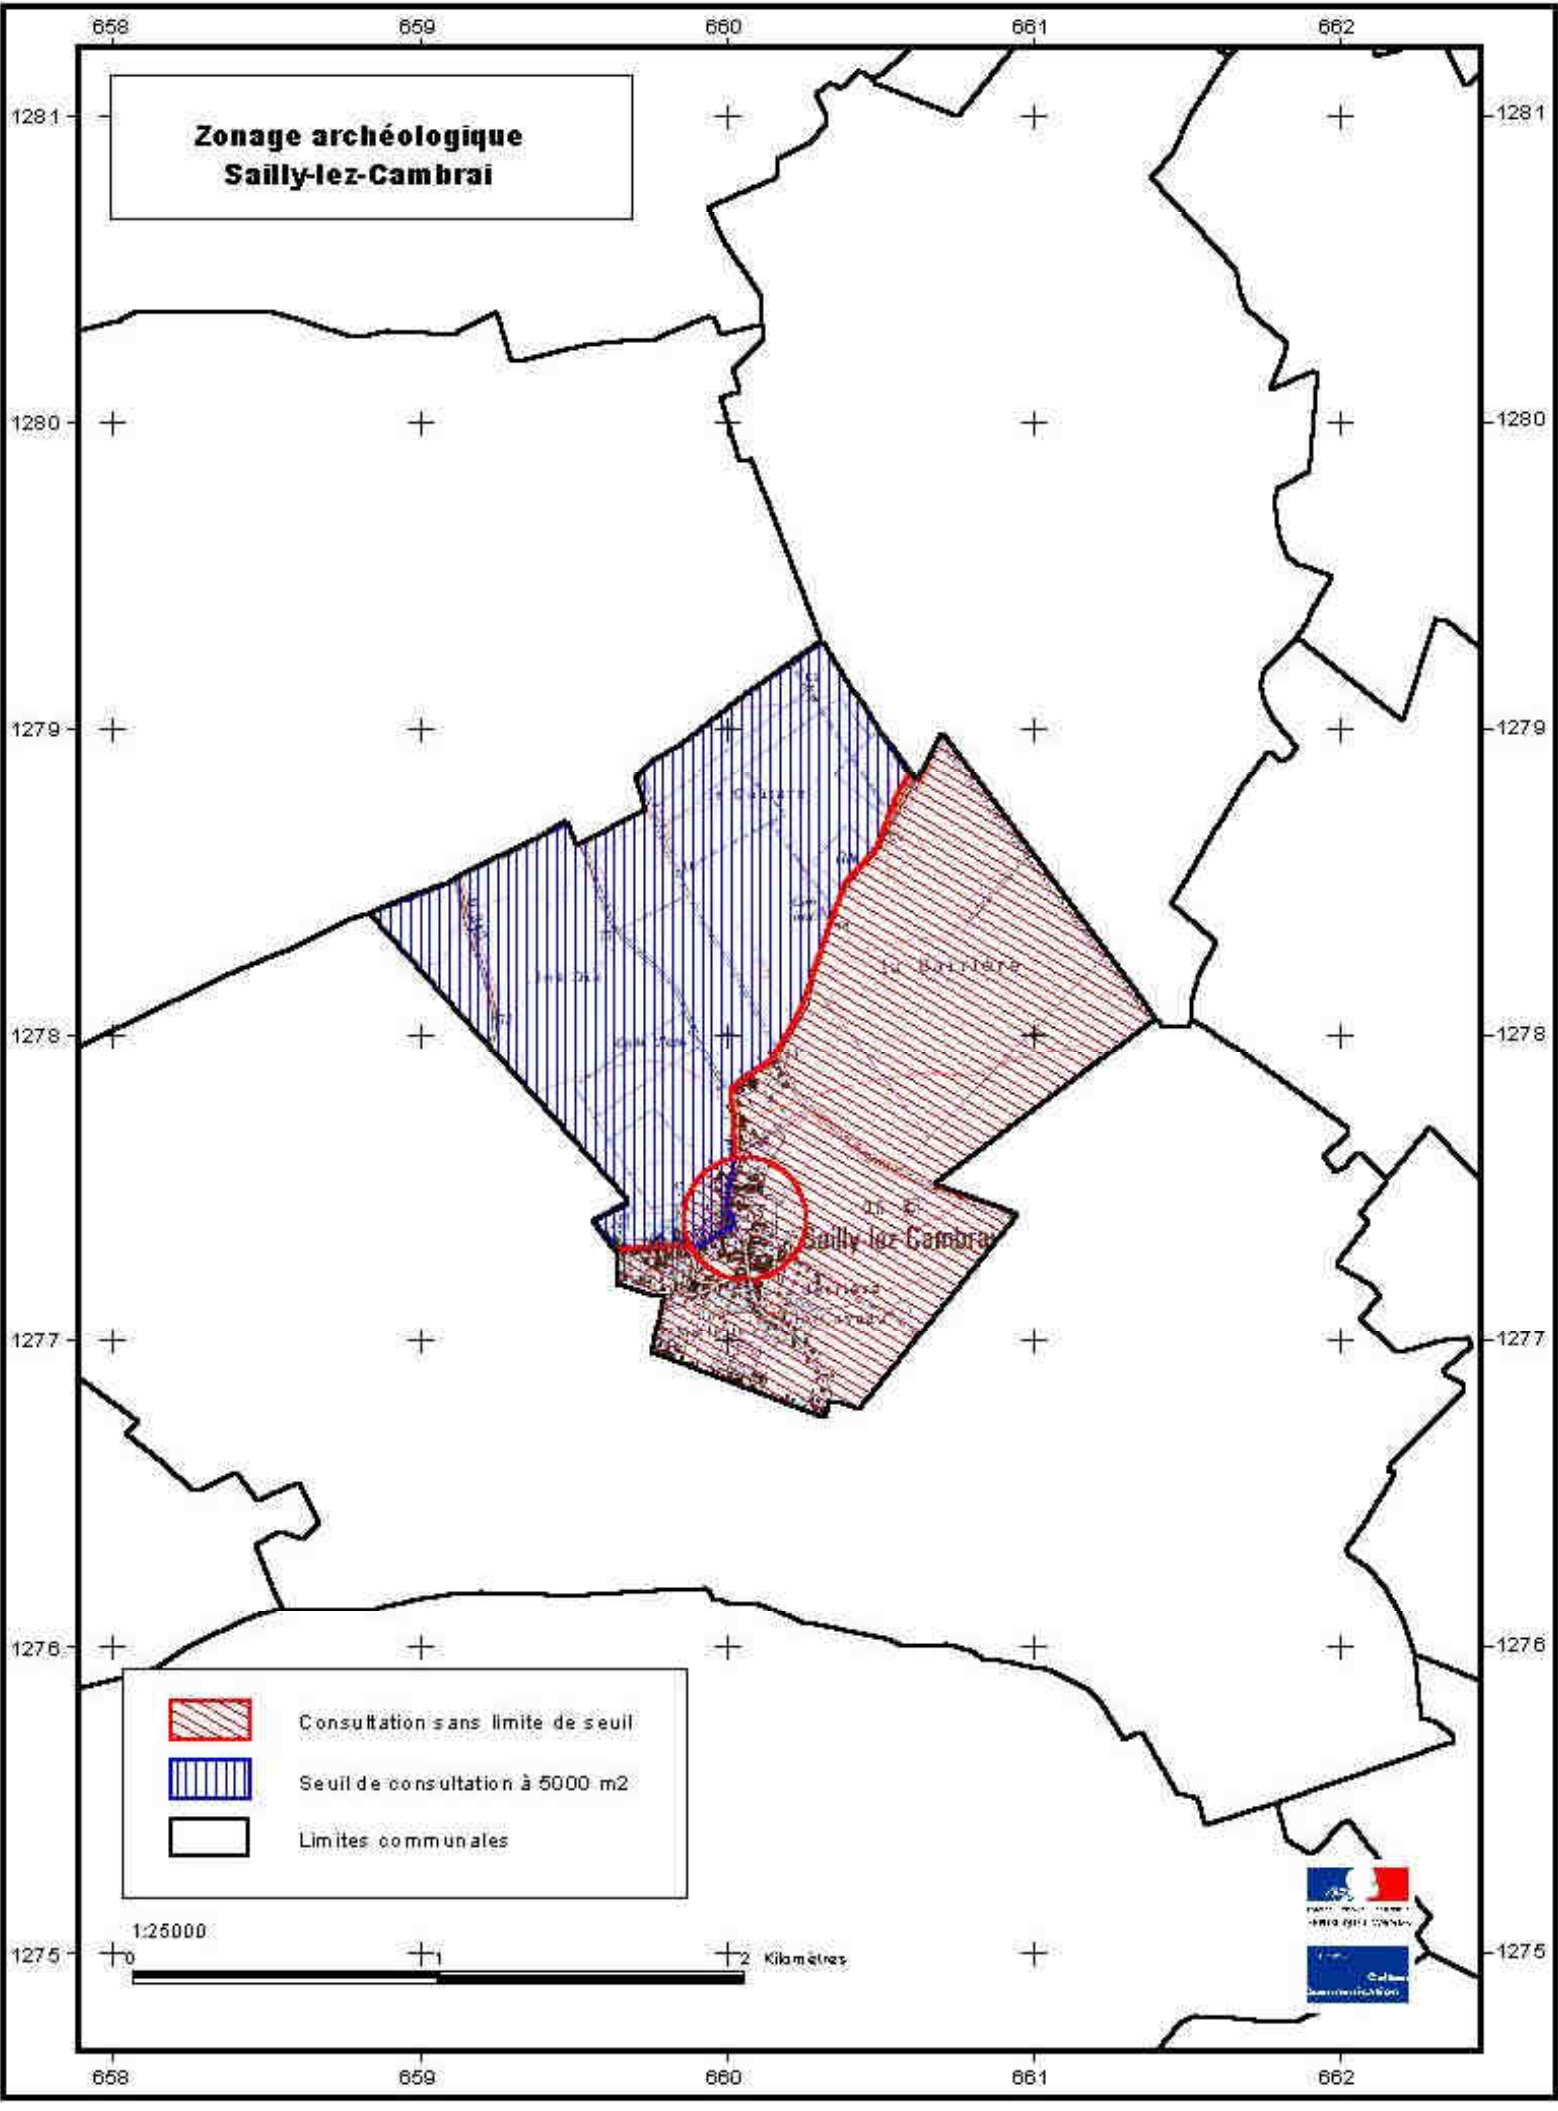

# Zonage archéologique Sailly-lez-Cambrai

-  Consultation sans limite de seuil
-  Seuil de consultation à 5000 m<sup>2</sup>
-  Limites communales

1:25000  
0 1 2 Kilomètres