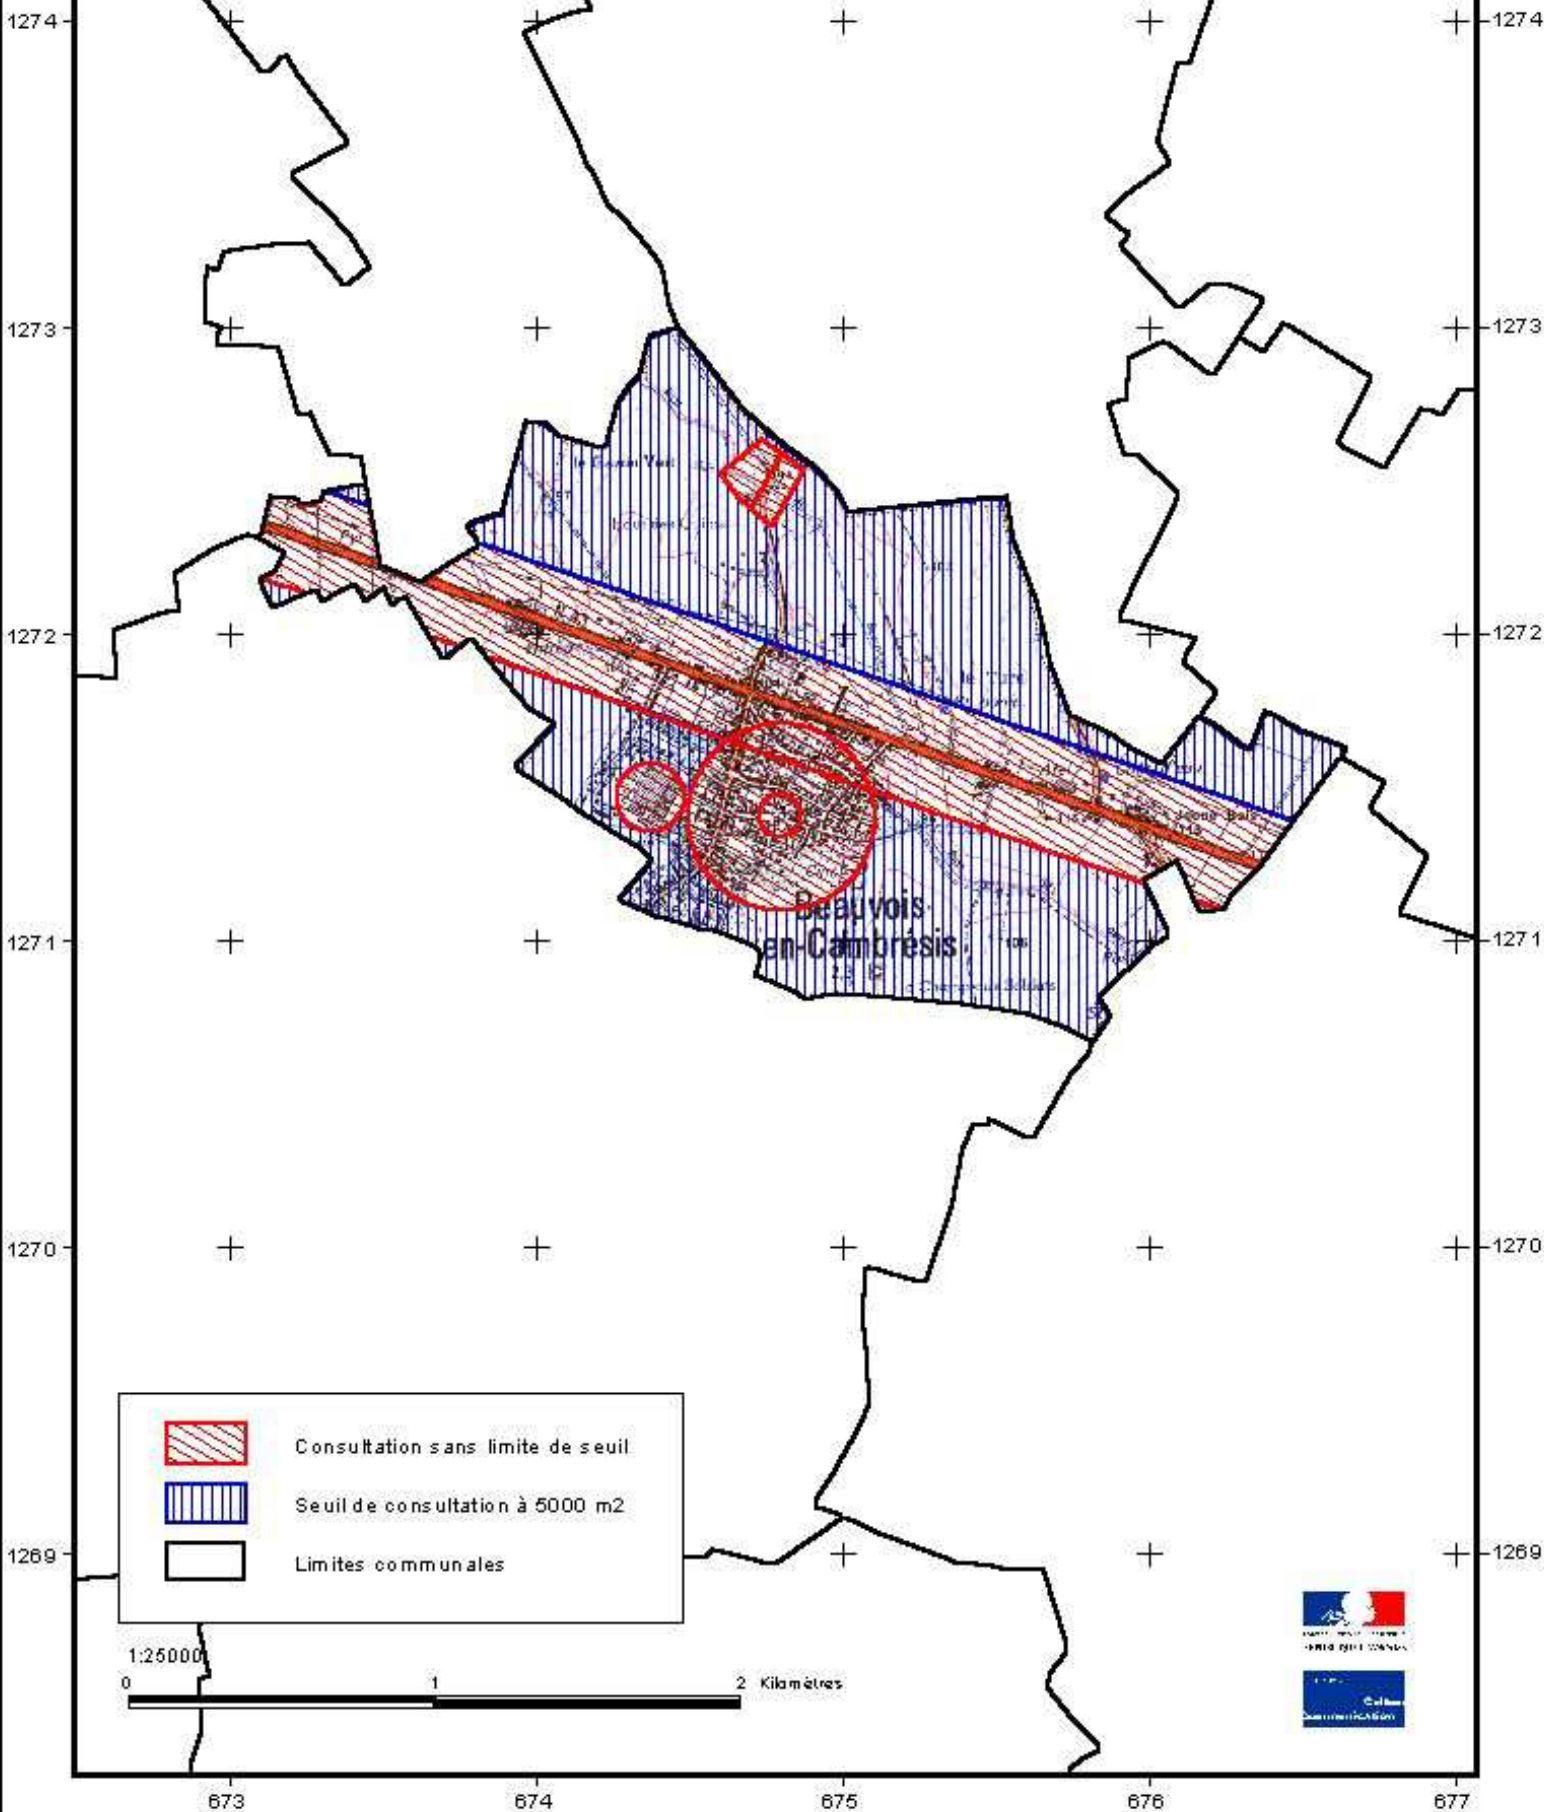

673 674 675 676 677

Zonage archéologique Beauvois-en-Cambrésis

1274

1274

1273

1273

1272

1272

1271

1271

1270

1270

1269

1269

1:25000

0 1 2 Kilomètres

673

674

675

676

677