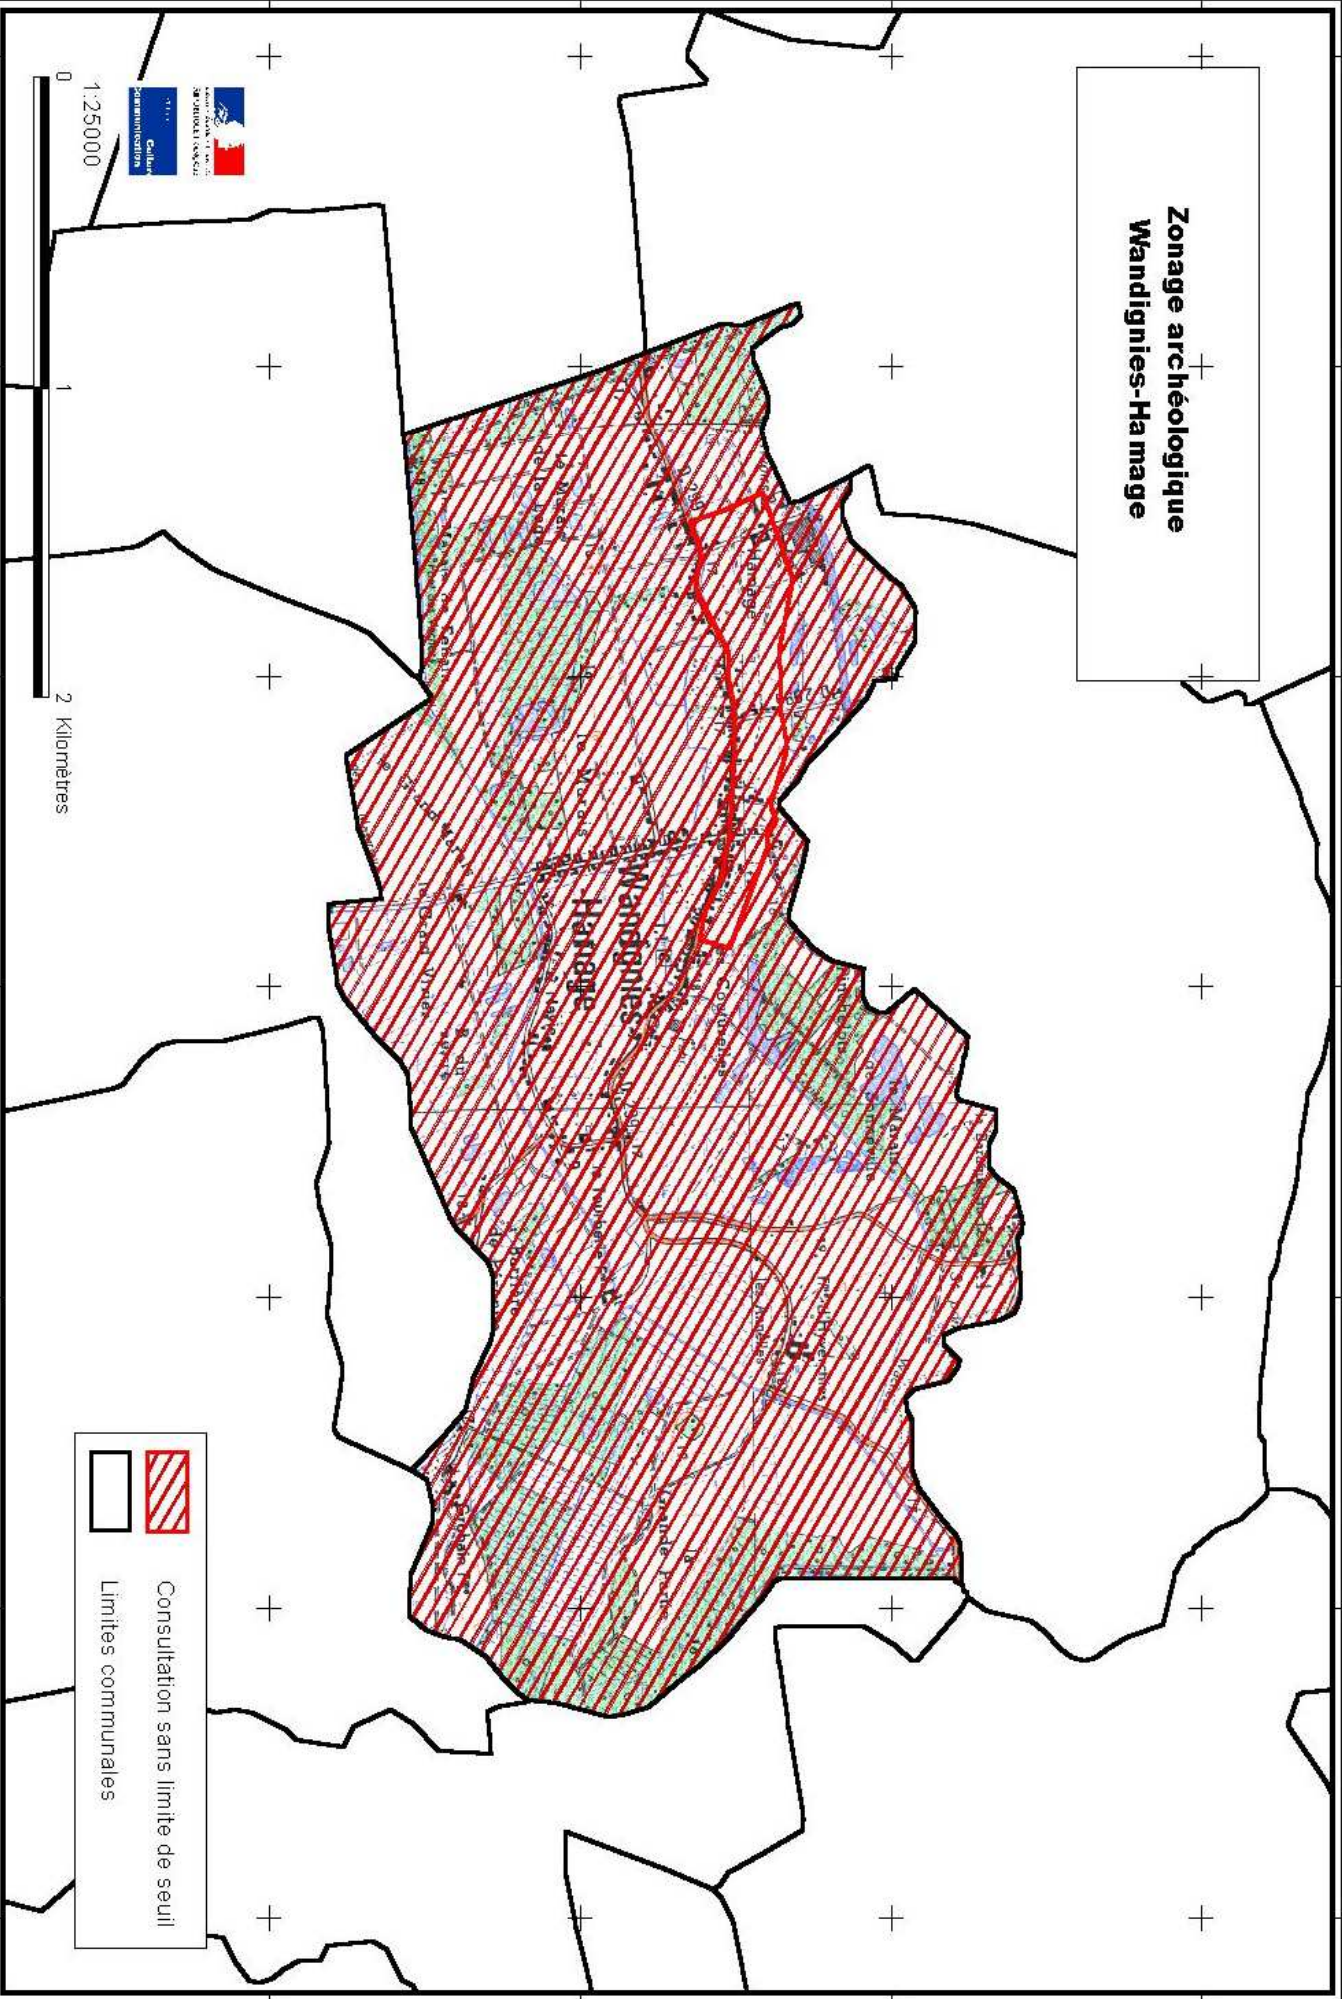

**Zonage archéologique
Wandignies-Hamage**

1:25000

-  Consultation sans limite de seuil
-  Limites communales