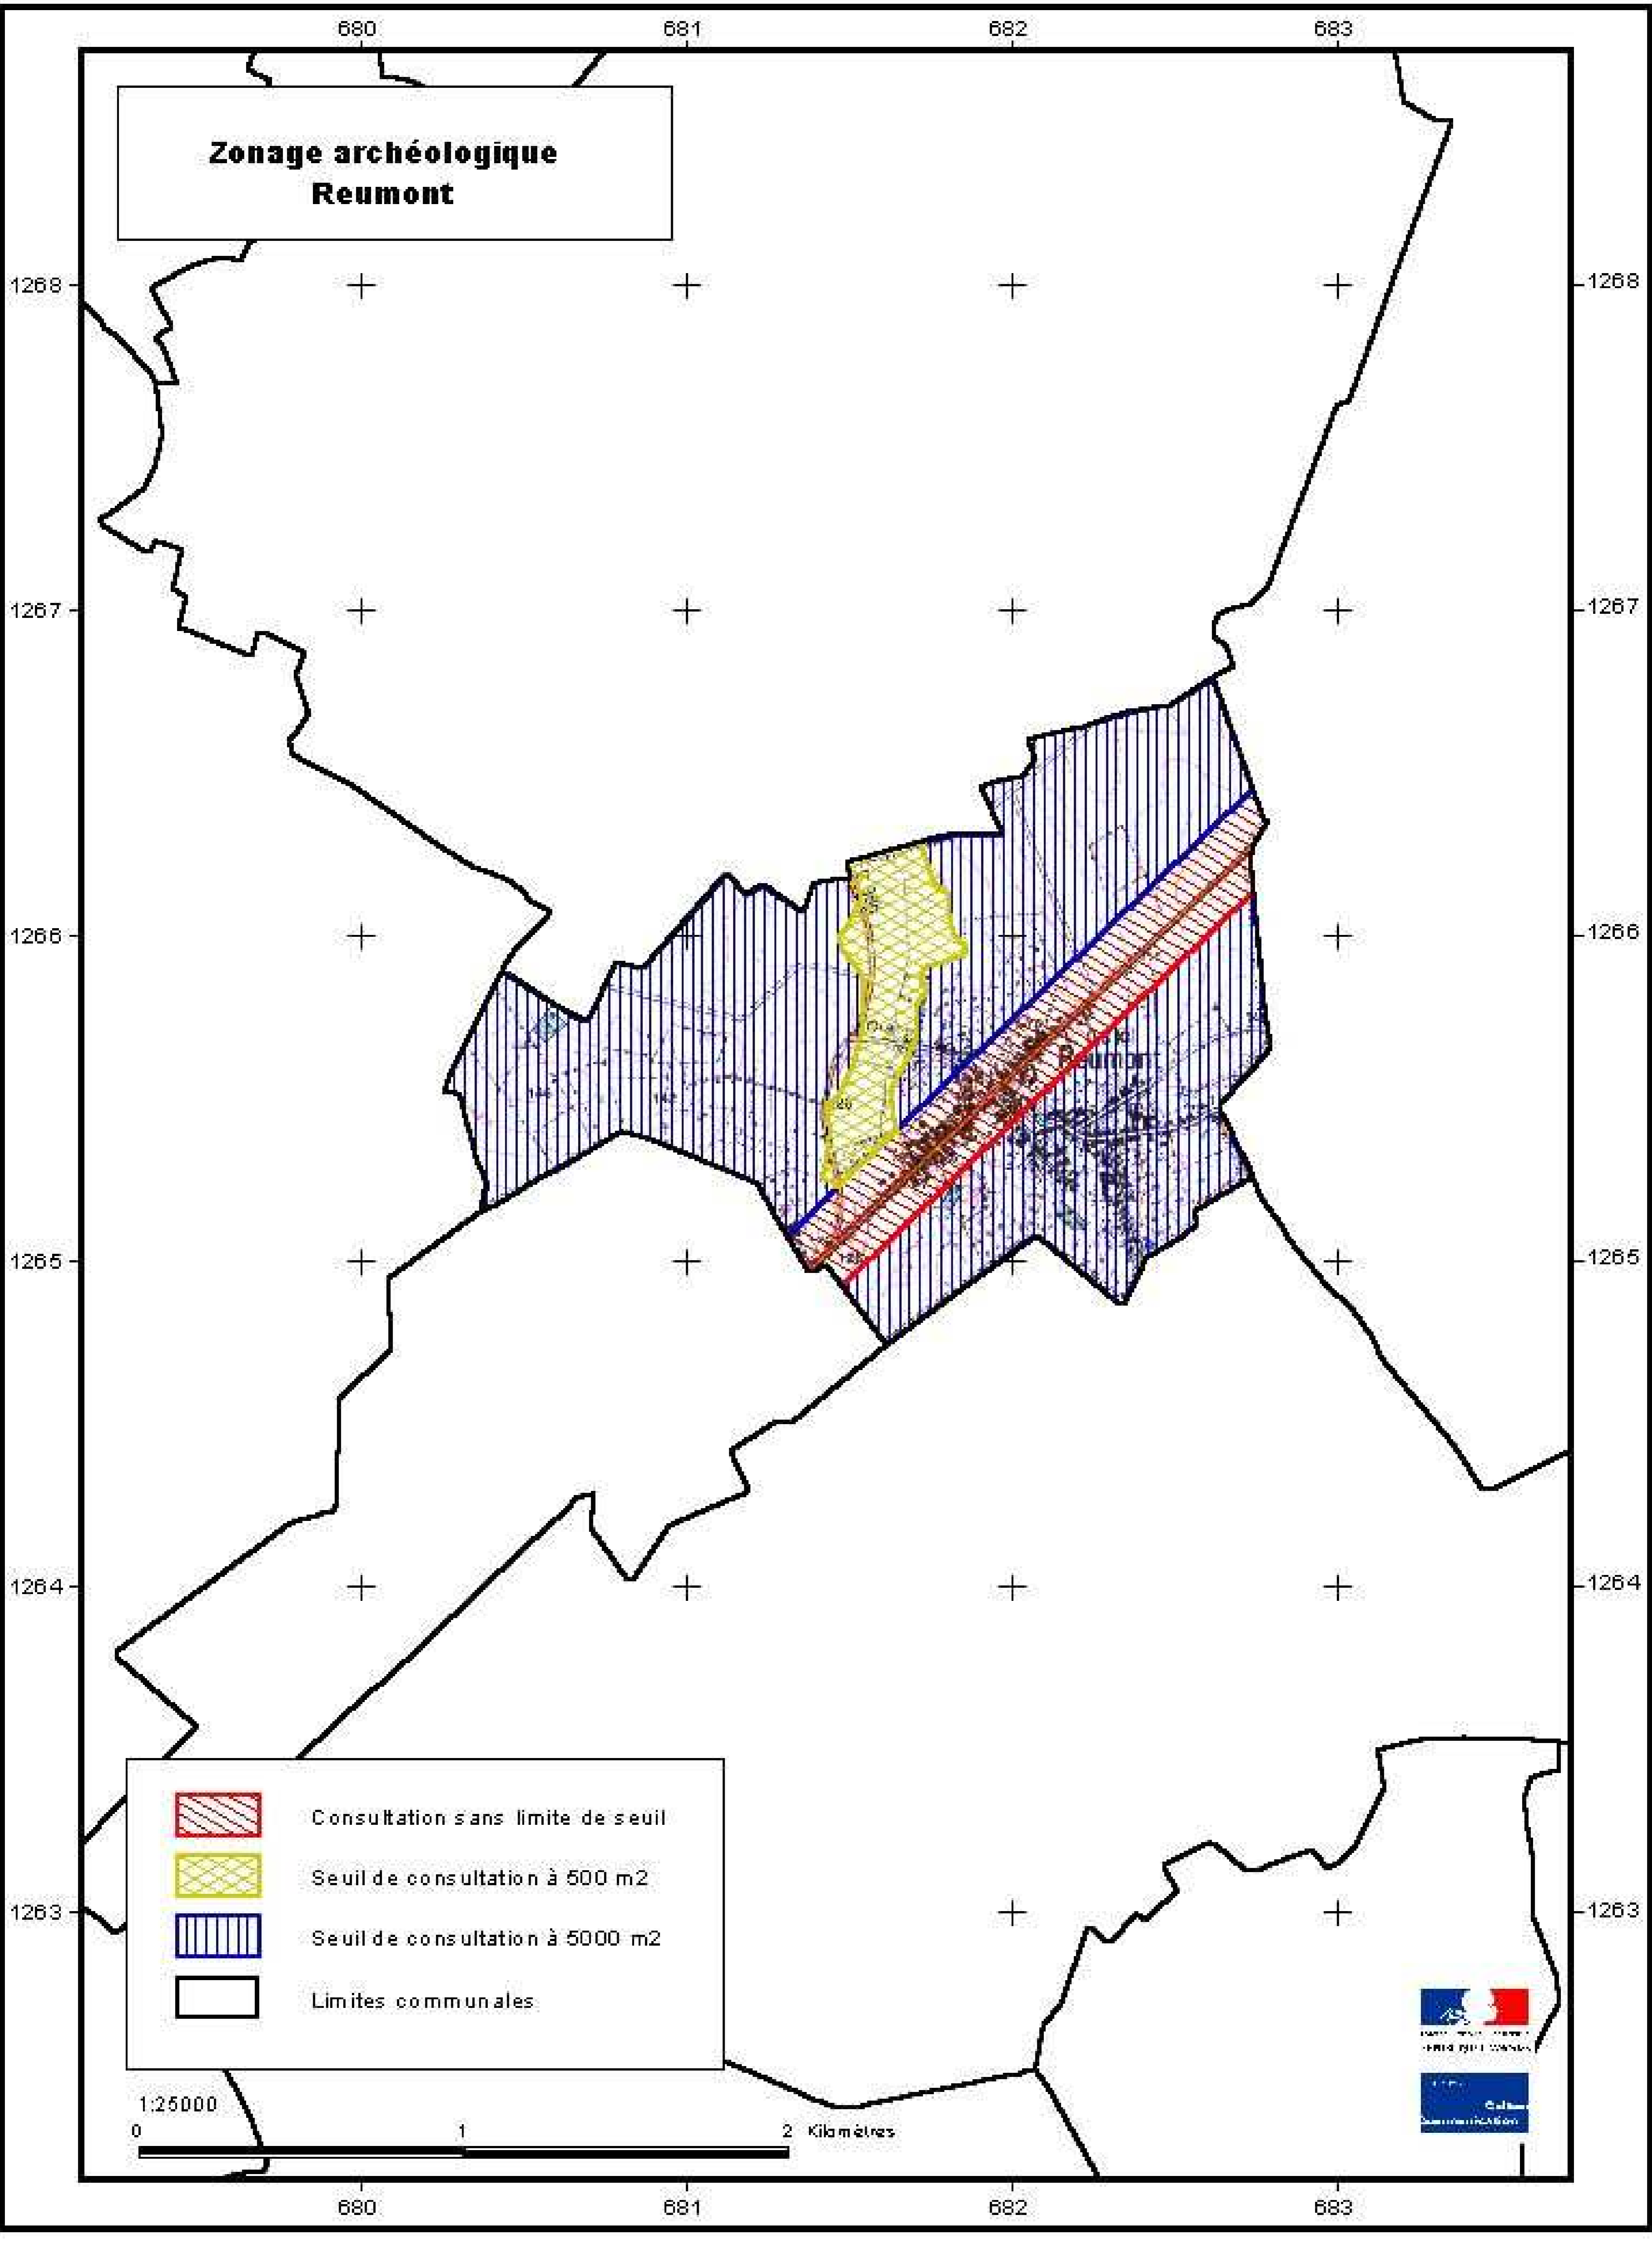

Zonage archéologique Reumont

-  Consultation sans limite de seuil
-  Seuil de consultation à 500 m²
-  Seuil de consultation à 5000 m²
-  Limites communales

1:25000
0 1 2 Kilomètres