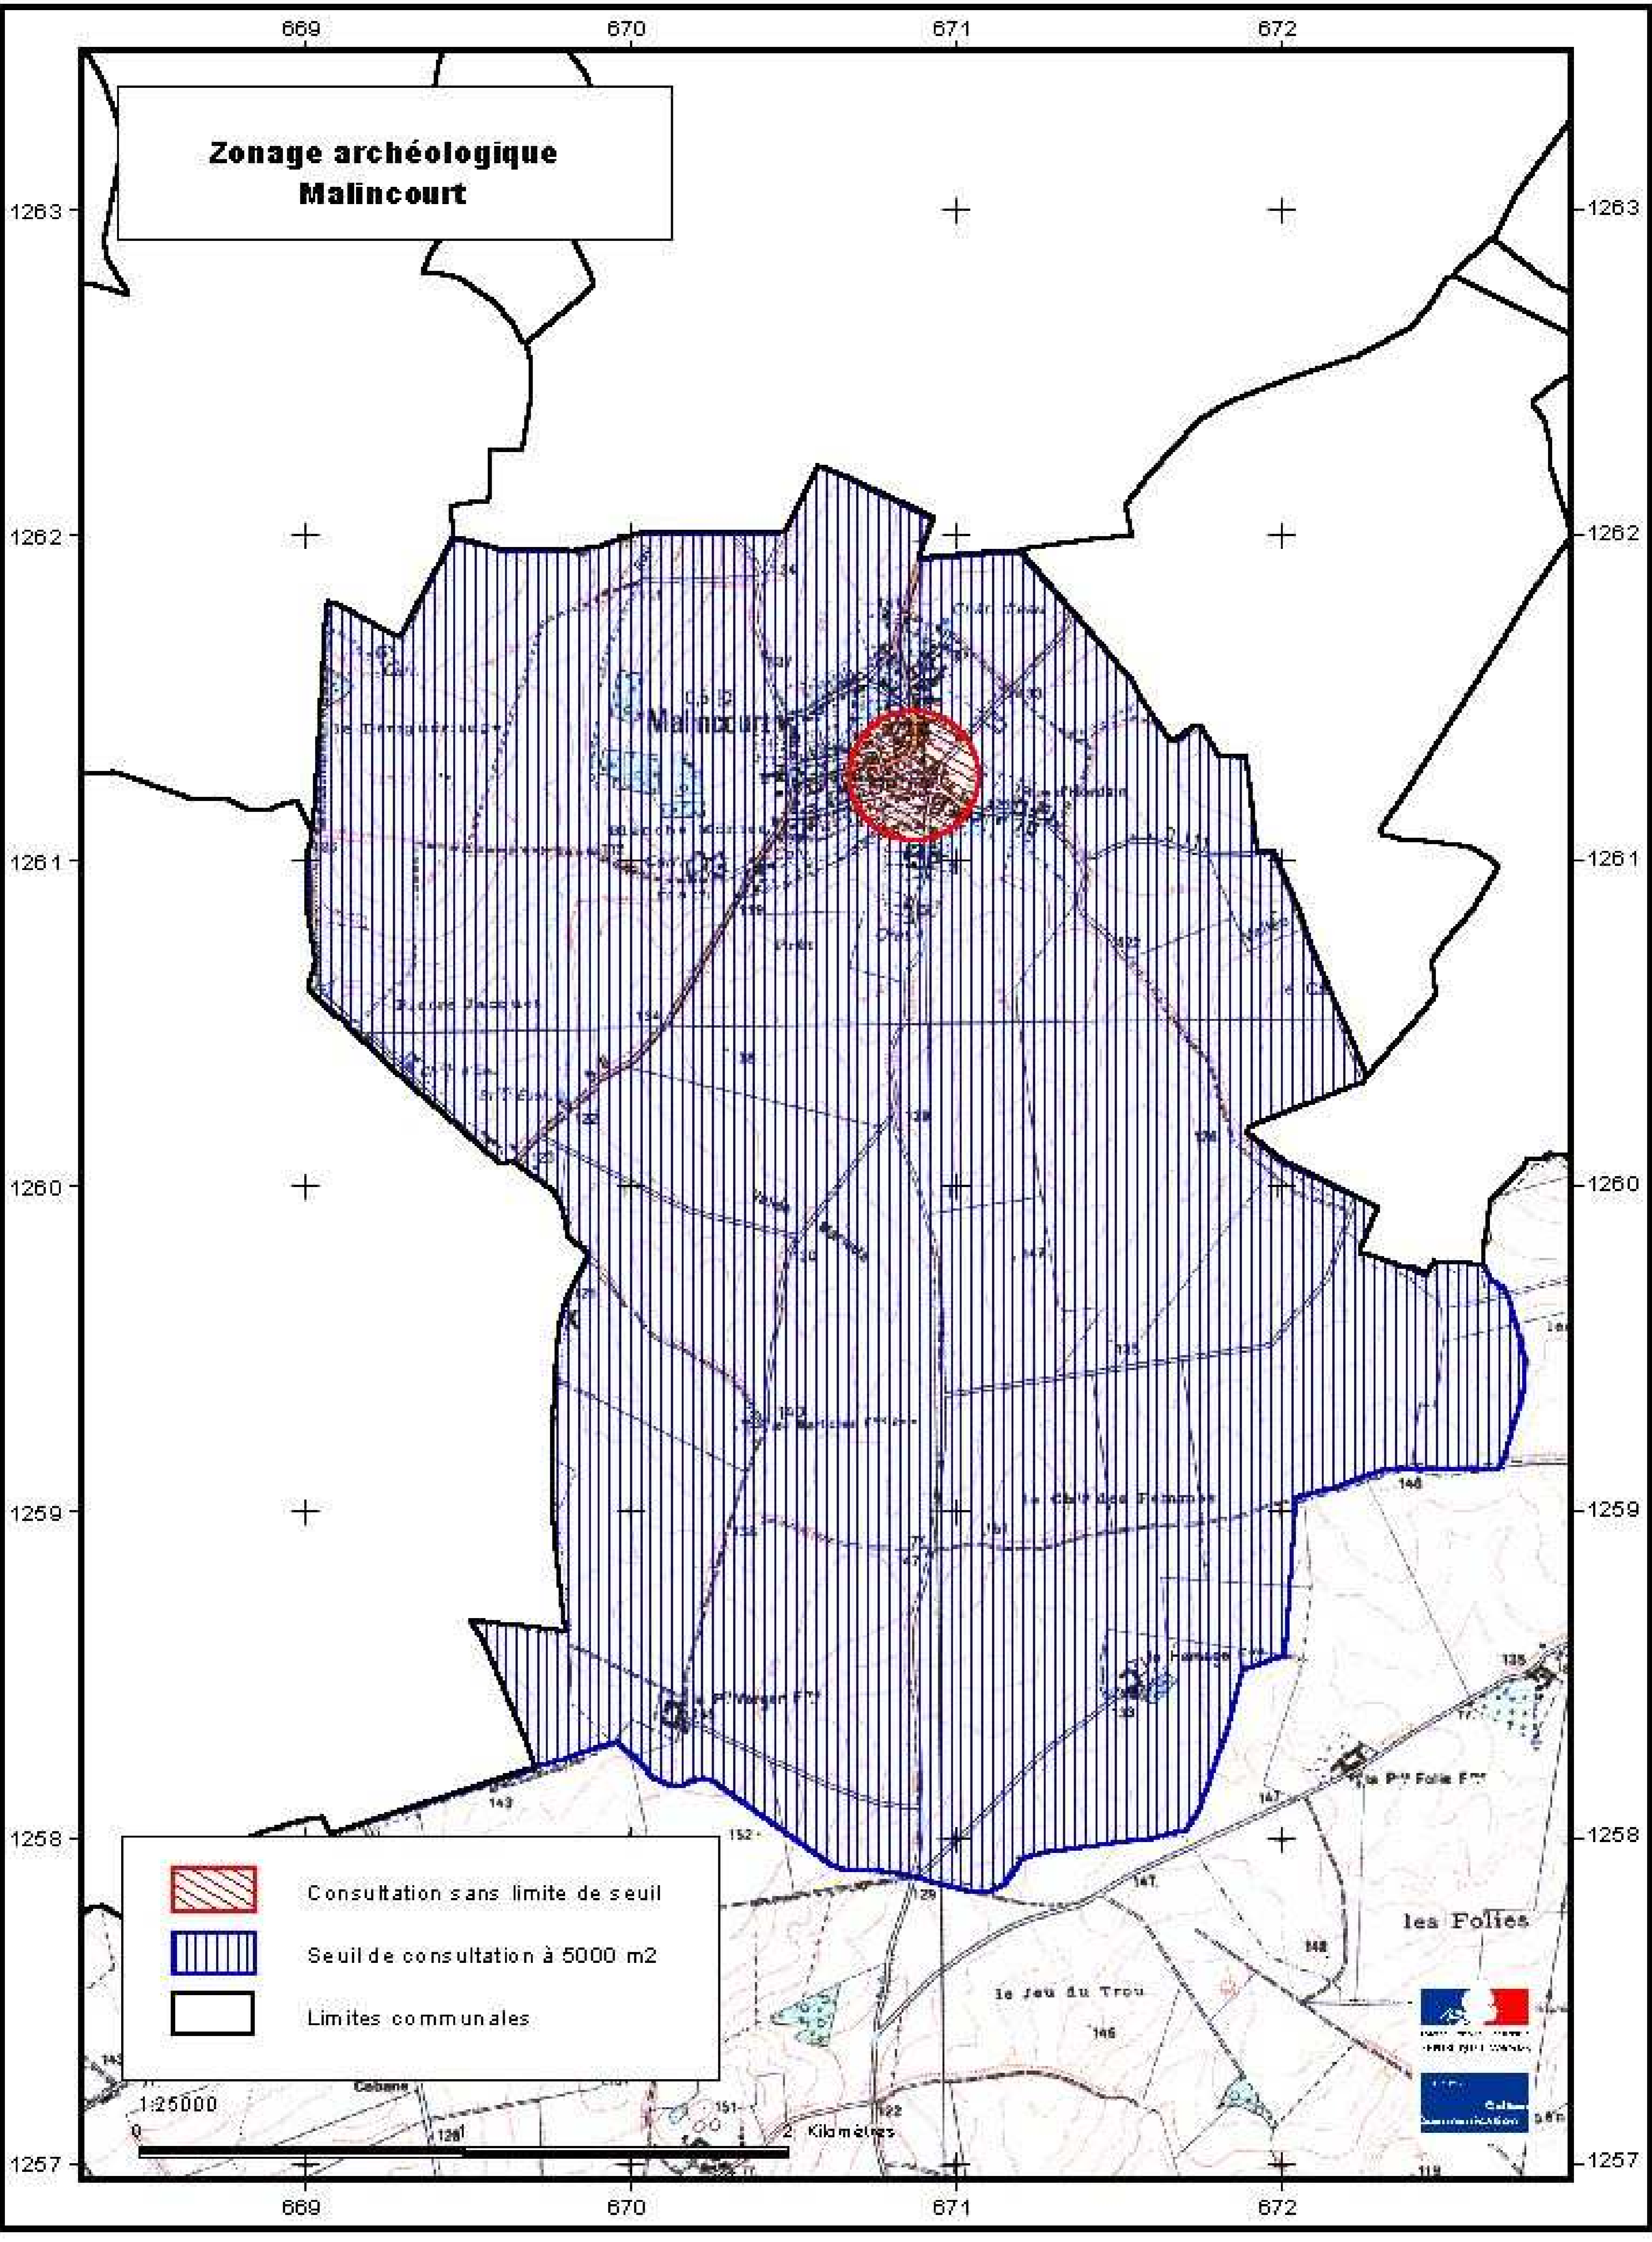

# Zonage archéologique Malincourt

Consultation sans limite de seuil

Seuil de consultation à 5000 m<sup>2</sup>

Limites communales

1:25000

2 Kilomètres

les Folies

MAIRIE DE MALINCOURT

1257

Calvados Communauté

1258

1259

1260

1261

1262

1263