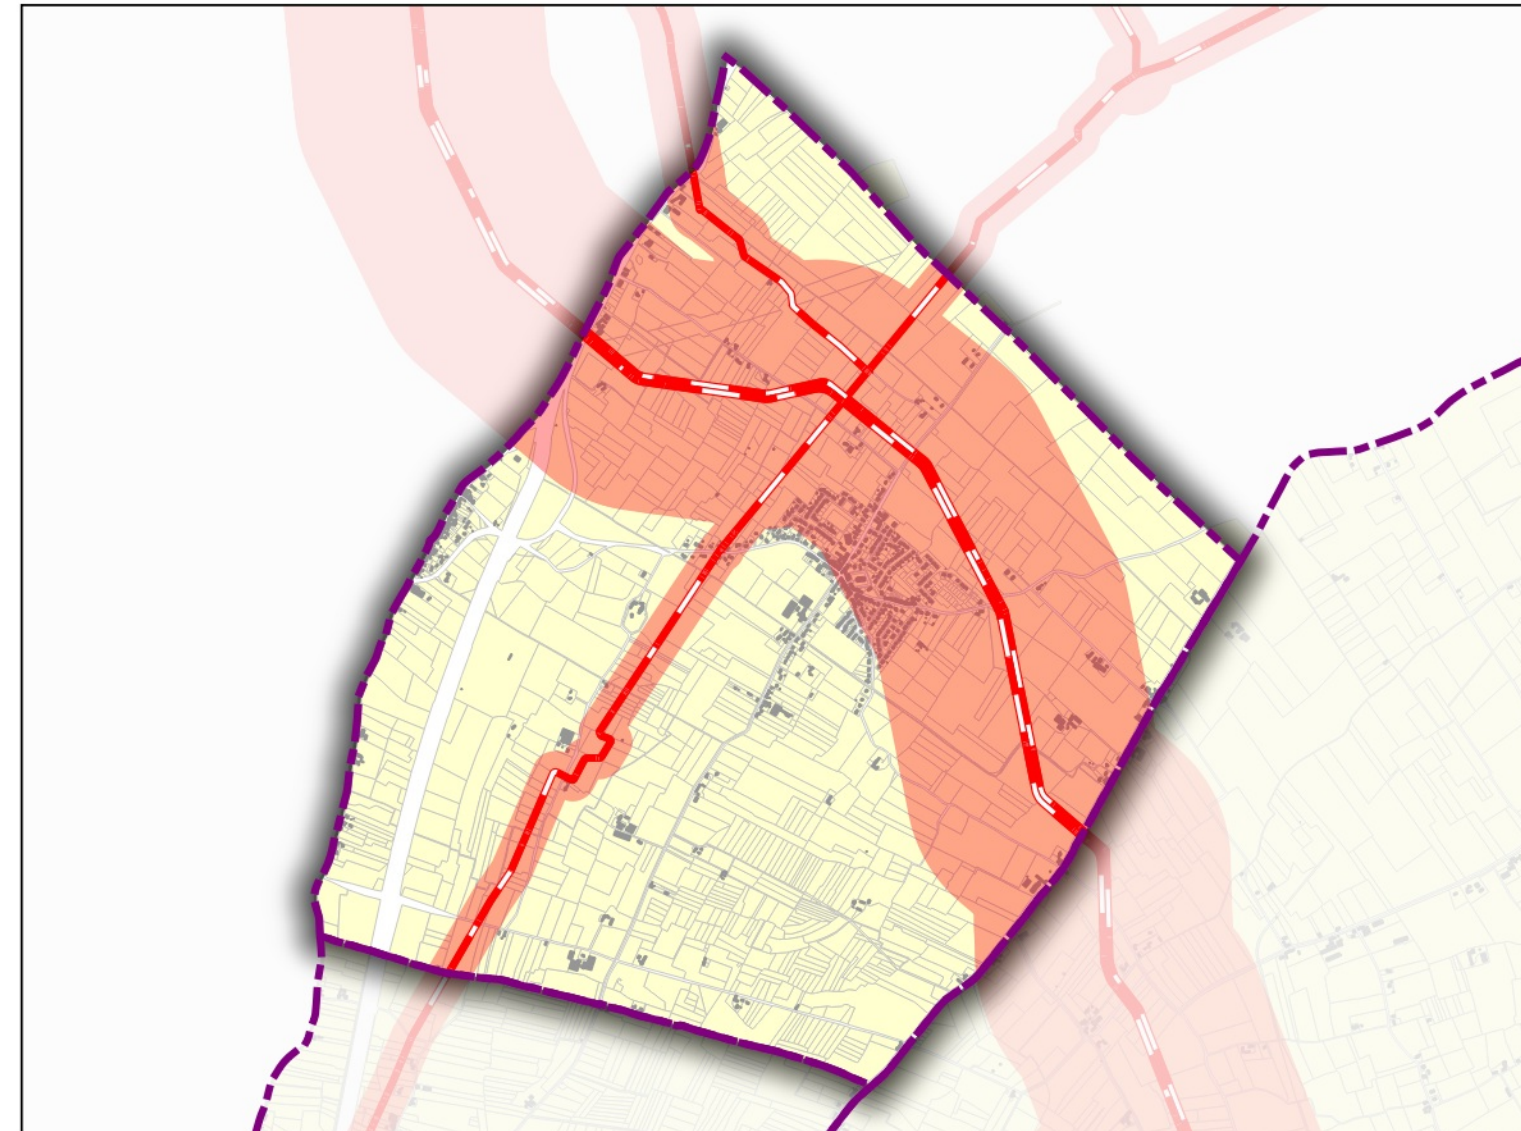

Commune de
BROUCKERQUE
59110

P.L.U.i - C.C.H.F

PLAN
1/1

Servitudes d'Utilité Publique

Direction Départementale
des Territoires
et de la Mer du Nord

D.D.T.M 59

Type Procédure : Elaboration

Délibération du : 15/12/2015

Date de mise à jour : septembre 2017

LEGENDE

- Limites communales
- Bâti
- Parcelles
- AC1 - Protection des Monuments Historiques (Générateur)
- AC1 - Protection des Monuments Historiques (Générateur)
- AC1 - Protection des Monuments Historiques (assiette)
- EL7 - Alignement
- I3 - Protection des Canalisations de Transport de Gaz (Générateur)
- I3 - Protection des Canalisations de Transport de Gaz (zone de protection)
- I5 - Produits Chimique - Protection des Conduites (Générateur)
- I5 - Produits Chimique - Protection des Conduites (zone de protection)
- INT1 - Cimetières civils et militaires
- INT1 - Zone de protection

Impacte de la zone de danger des Servitudes de canalisations I3

Légende

- I3 - Protection des Canalisations de Transport de Gaz (Générateur)
- I3 - Protection des Canalisations de Transport de Gaz (zone de danger)