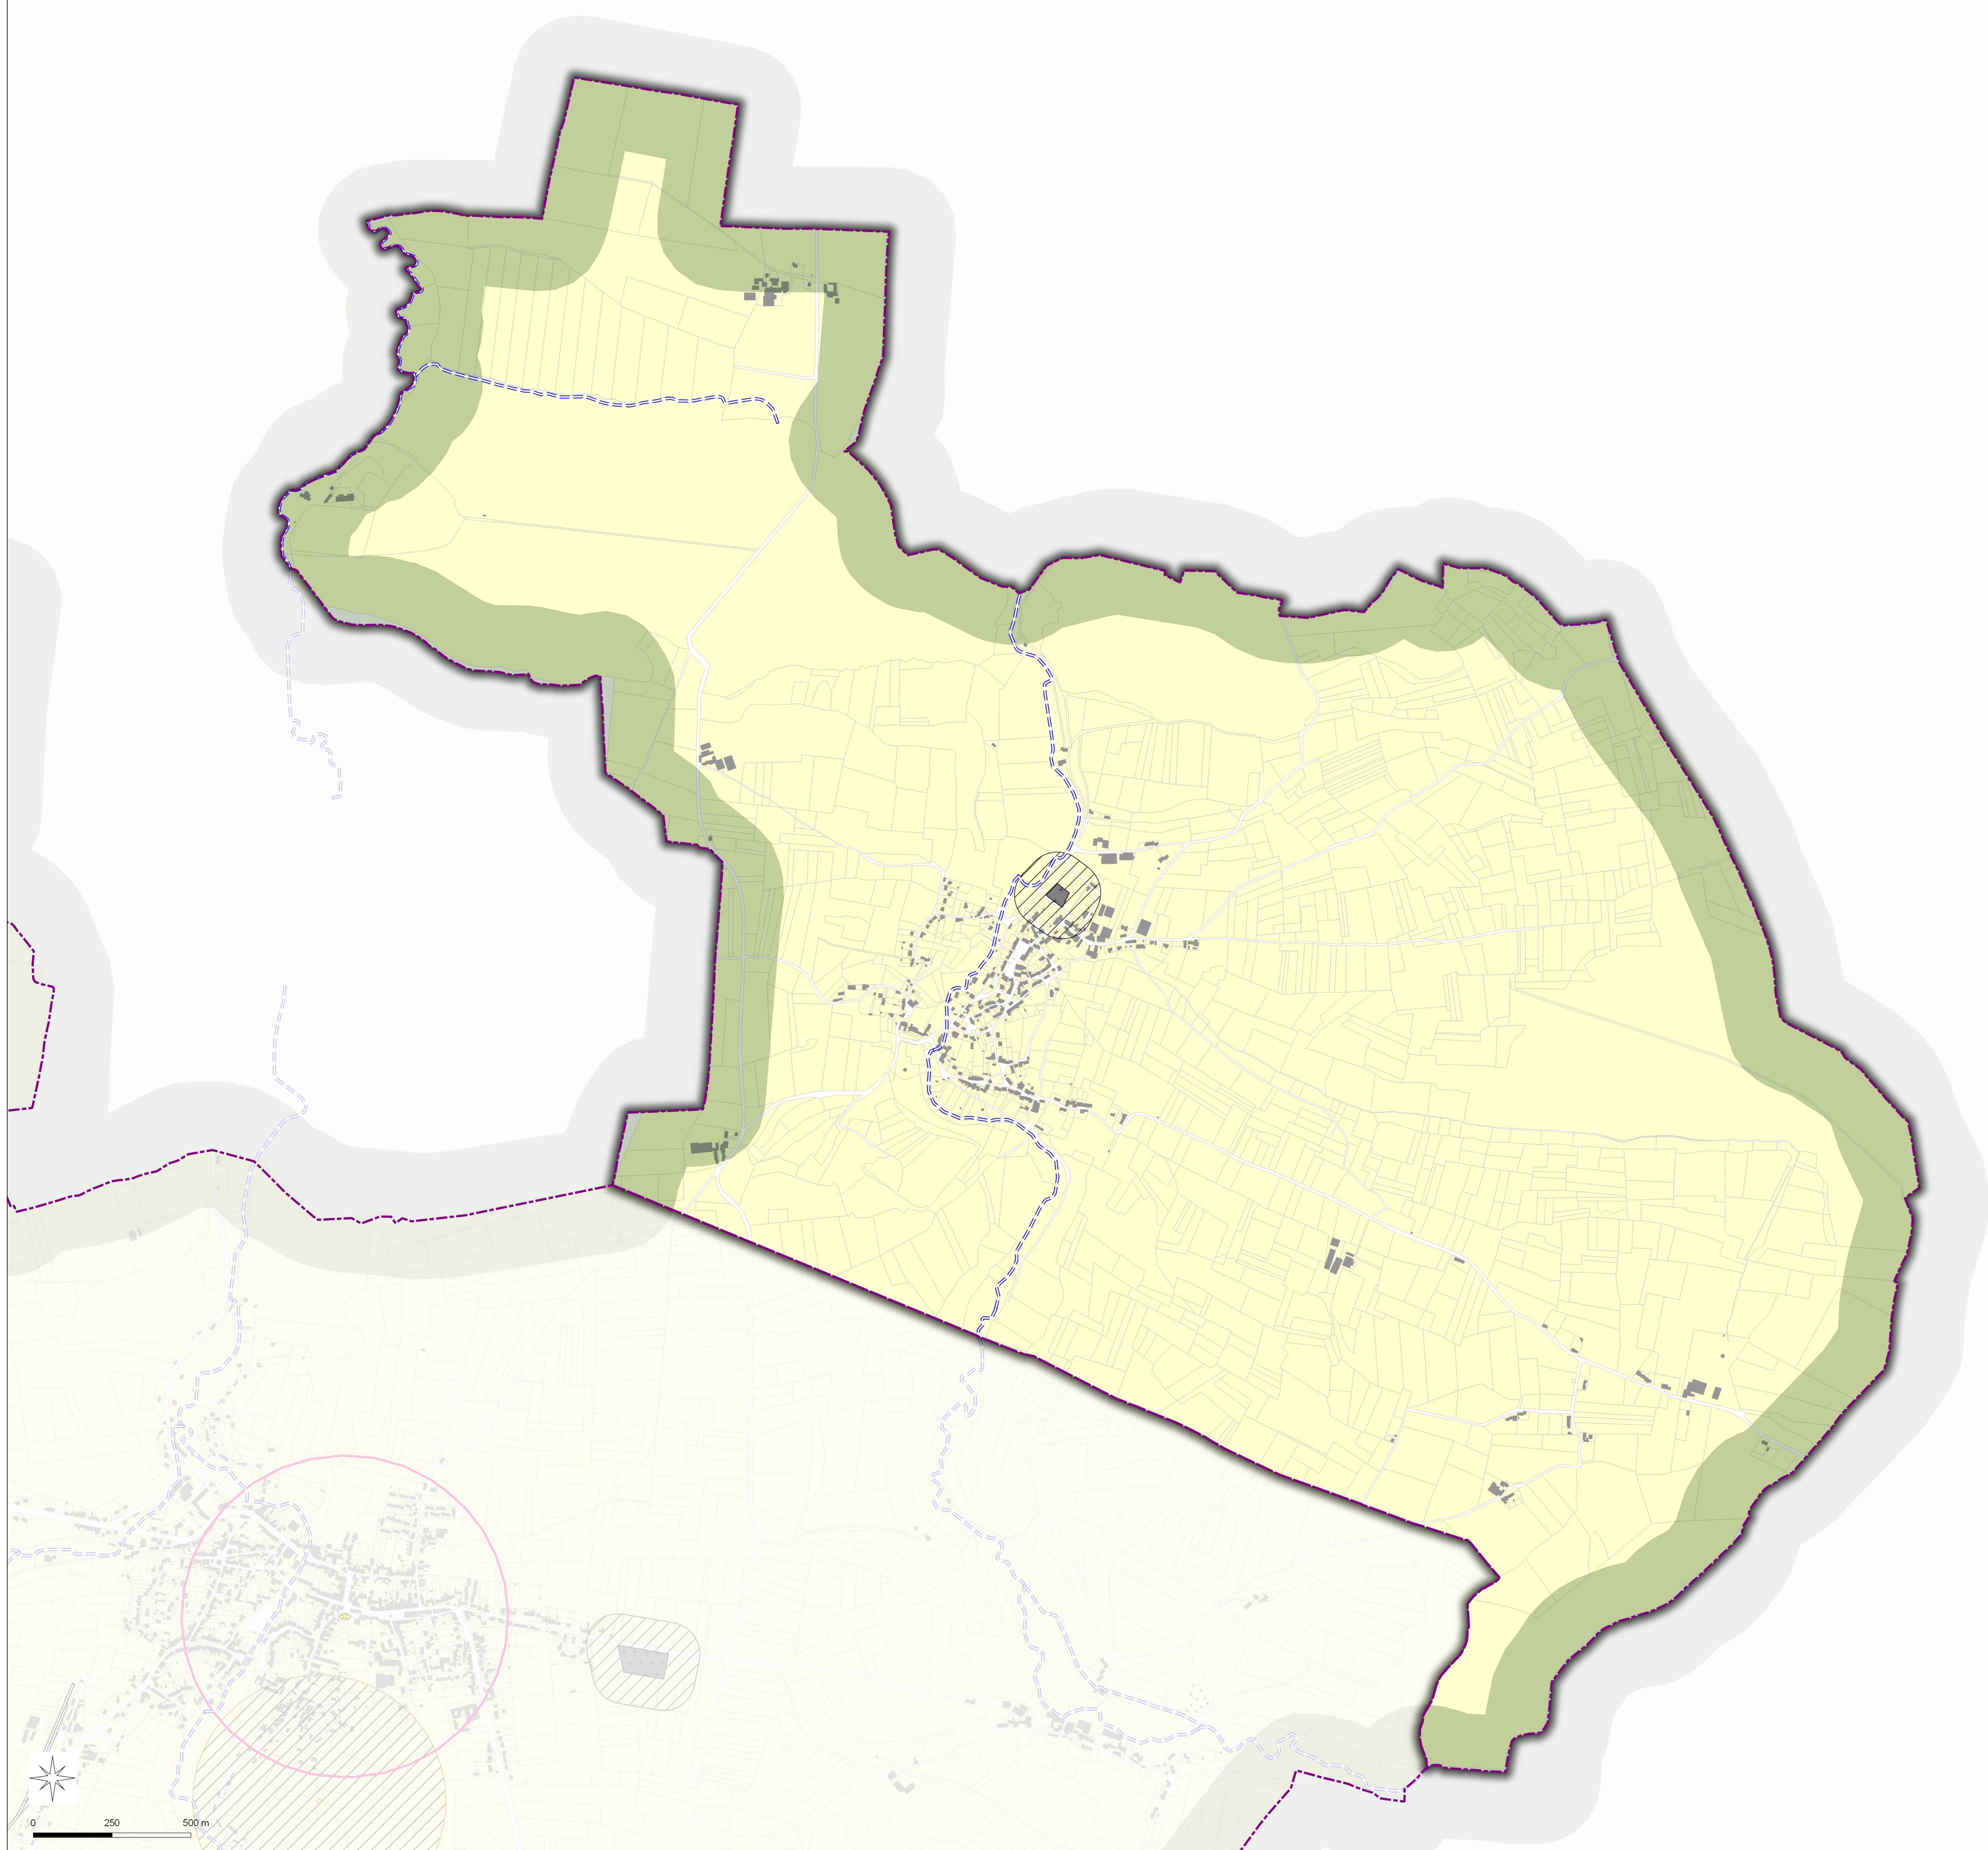

Commune de
BOUSIGNIES-SUR-ROC

59101

P.L.U.i - C.A.V.M.S

**PLAN
1/1**

Type Procédure : Elaboration

Délibération du : 17/12/2015

Date de mise à jour :

Servitudes d'Utilité Publique

**Direction Départementale
des Territoires
et de la Mer du Nord**

D.D.T.M 59

LEGENDE

- Limites communales
- Parcelles
- Bâti
- Frontière Belge
- A4 - Protection des Cours d'eau non Domaniaux
- INT1 - Cimetières civils et militaires
- INT1 - Zone de protection
- Frontière Belge Tampon