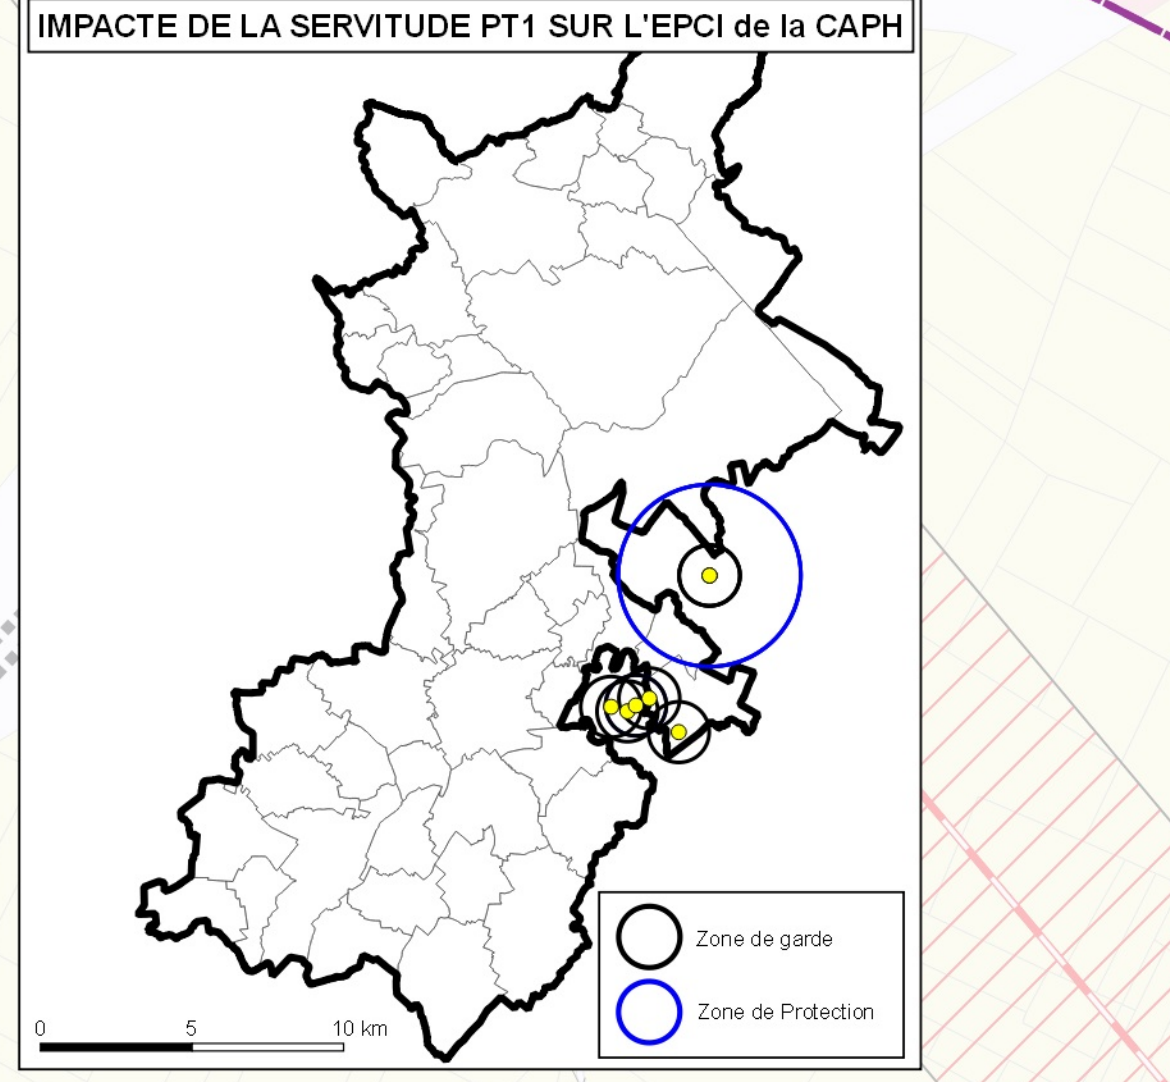

Servitudes d'Utilité Publique

**Direction Départementale
des Territoires**

et de la Mer du Nord

D.D.T.M 59

**PLAN
1/1**

1. **LEGENDE**
2. Limites communales
   - Parcelles
   - Bati
   - A4 - Protection des Cours d'eau non Domaniaux
   - A5 - Eau et Assainissement/Canalisations Publiques
   - **AS1- Protection des Captages en Eau Potable**
   - Périmètre de protection éloignée
   - Périmètre de protection immédiate
   - Périmètre de protection rapproché
   - EL7 - Aligement
   - EL11 - Interdiction d'Accès
   - I1Bis - Hydrocarbures Liquides - Protection des pipe lines (Générateur)
   - I1Bis - Hydrocarbures Liquides - Protection des pipe lines (zone de protection)
   - I3 - Protection des Canalisations de Transport de Gaz (Générateur)
   - I3 - Protection des Canalisations de Transport de Gaz (zone de protection)
   - I4 - Protection des Lignes Haute-Tension
   - T5 - Relations Aériennes Servitude de Dégagement
   - T7 - Installations particulières à l'extérieur des zones de dégagement (Niergnies 24 kms)
   - T7 - Installations particulières à l'extérieur des zones de dégagement (Epinoy 24 kms)
   - INT1 - Cimetières civils et militaires
   - INT1 - Zone de protection