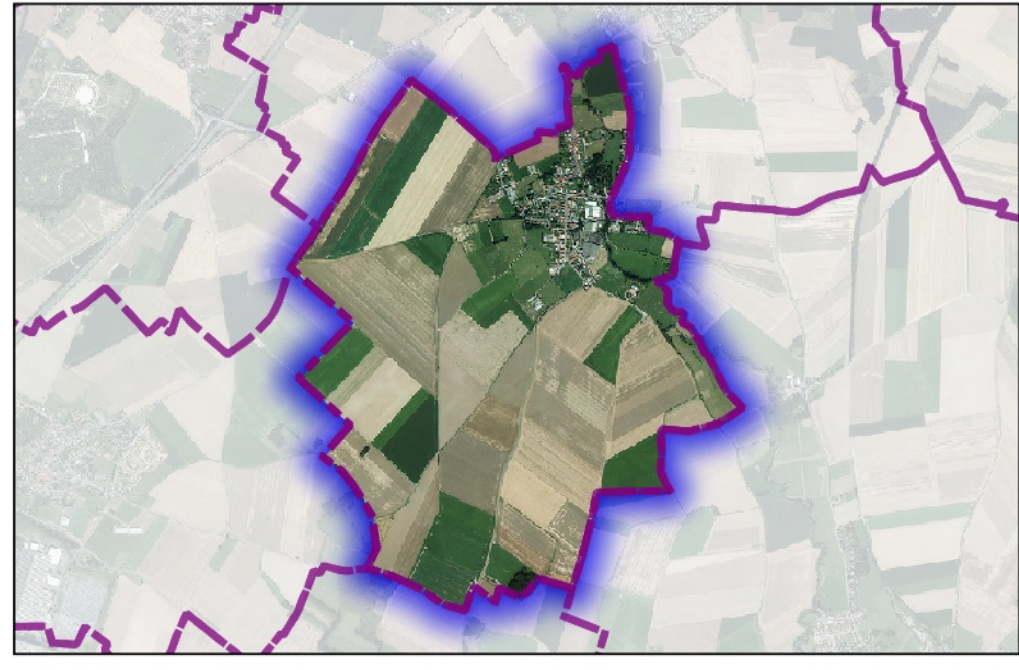

**Commune de
NOYELLES-SUR-SELLE**

59440

P.L.U.i - C.A.P.H