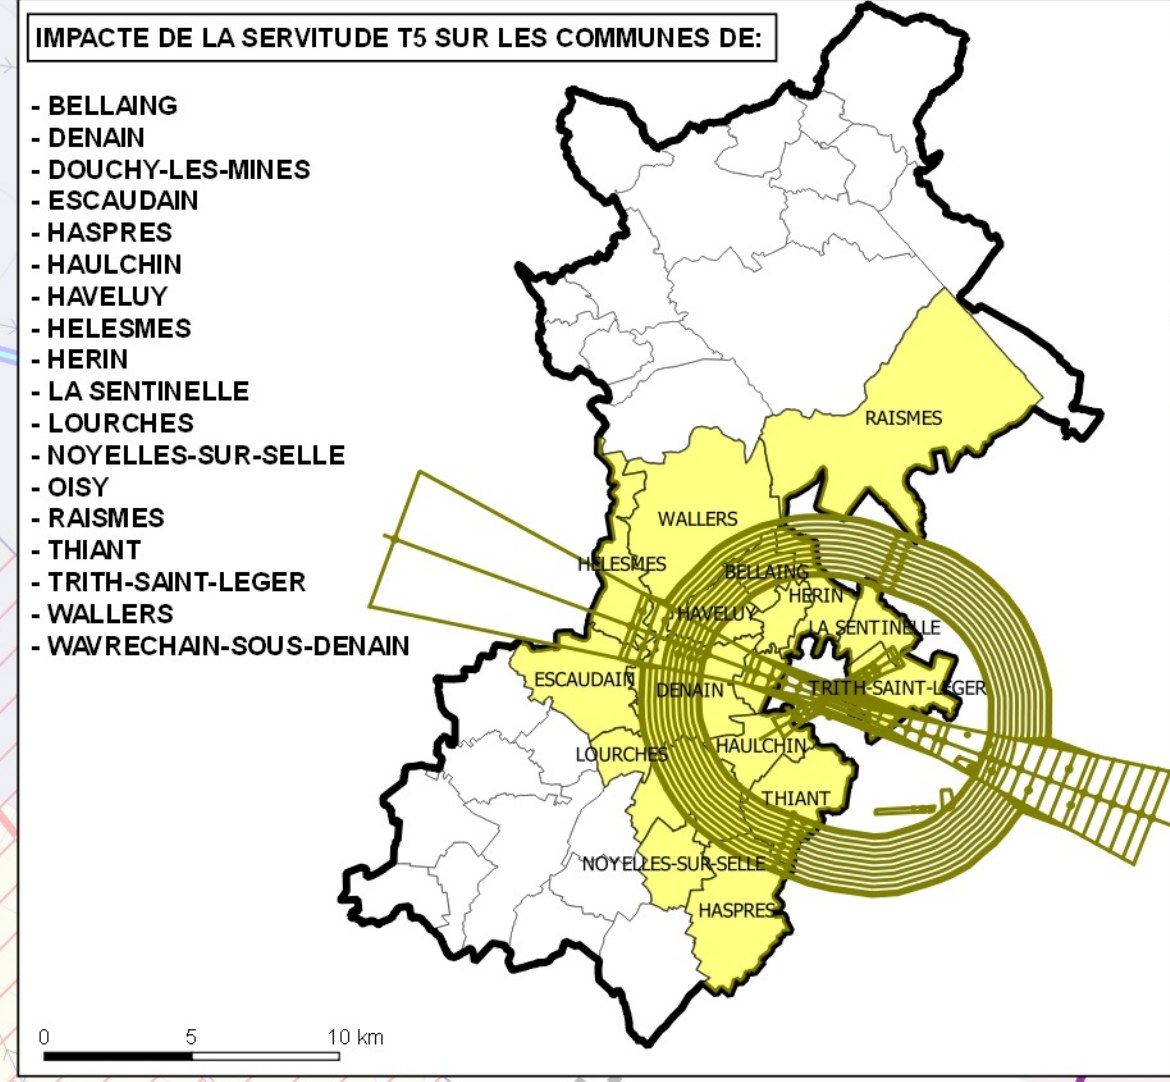

Servitudes d'Utilité Publique

**Direction Départementale
des Territoires**

et de la Mer du Nord

D.D.T.M 59

**PLAN
1/1**

1. **LEGENDE**
2. Limites communales
   - Parcelles
   - Bati
   - A4 - Protection des Cours d'eau non Domaniaux
   - A5 - Eau et Assainissement/Canalisations Publiques
   - **AS1- Protection des Captages en Eau Potable**
   - Périmètre de protection éloignée
   - Périmètre de protection immédiate
   - Périmètre de protection rapproché
   - EL7 - Aligement
   - EL11 - Interdiction d'Accès
   - I1Bis - Hydrocarbures Liquides - Protection des pipe lines (Générateur)
   - I1Bis - Hydrocarbures Liquides - Protection des pipe lines (zone de protection)
   - I3 - Protection des Canalisations de Transport de Gaz (Générateur)
   - I3 - Protection des Canalisations de Transport de Gaz (zone de protection)
   - I4 - Protection des Lignes Haute-Tension
   - T5 - Relations Aériennes Servitude de Dégagement
   - T7 - Installations particulières à l'extérieur des zones de dégagement (Niergnies 24 kms)
   - T7 - Installations particulières à l'extérieur des zones de dégagement (Epinoy 24 kms)
   - INT1 - Cimetières civils et militaires
   - INT1 - Zone de protection