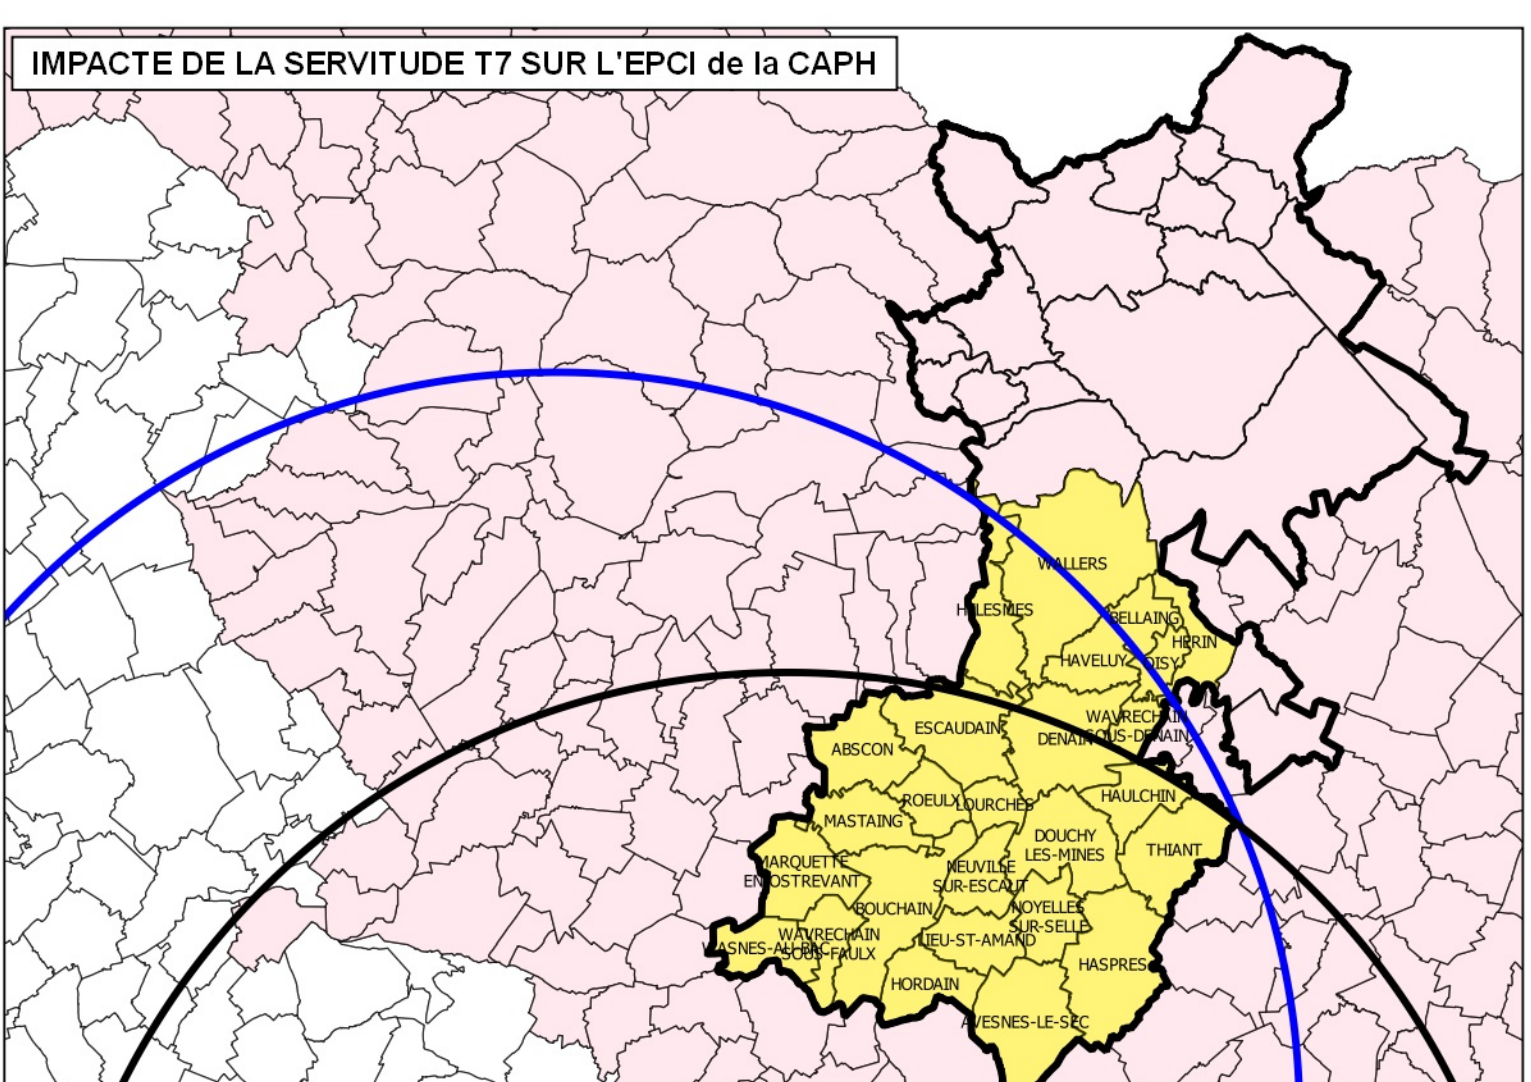

**Commune de
NOYELLES-SUR-SELLE**

59440

P.L.U.i - C.A.P.H

Servitudes d'Utilité Publique

**Direction Départementale
des Territoires**

et de la Mer du Nord

D.D.T.M 59

**PLAN
1/1**

1. **LEGENDE**
2. Limites communales
   - Parcelles
   - Bati
   - A4 - Protection des Cours d'eau non Domaniaux
   - A5 - Eau et Assainissement/Canalisations Publiques
   - **AS1- Protection des Captages en Eau Potable**
   - Périmètre de protection éloignée
   - Périmètre de protection immédiate
   - Périmètre de protection rapproché
   - EL7 - Aligement
   - EL11 - Interdiction d'Accès
   - I1Bis - Hydrocarbures Liquides - Protection des pipe lines (Générateur)
   - I1Bis - Hydrocarbures Liquides - Protection des pipe lines (zone de protection)
   - I3 - Protection des Canalisations de Transport de Gaz (Générateur)
   - I3 - Protection des Canalisations de Transport de Gaz (zone de protection)
   - I4 - Protection des Lignes Haute-Tension
   - T5 - Relations Aériennes Servitude de Dégagement
   - T7 - Installations particulières à l'extérieur des zones de dégagement (Niergnies 24 kms)
   - T7 - Installations particulières à l'extérieur des zones de dégagement (Epinoy 24 kms)
   - INT1 - Cimetières civils et militaires
   - INT1 - Zone de protection